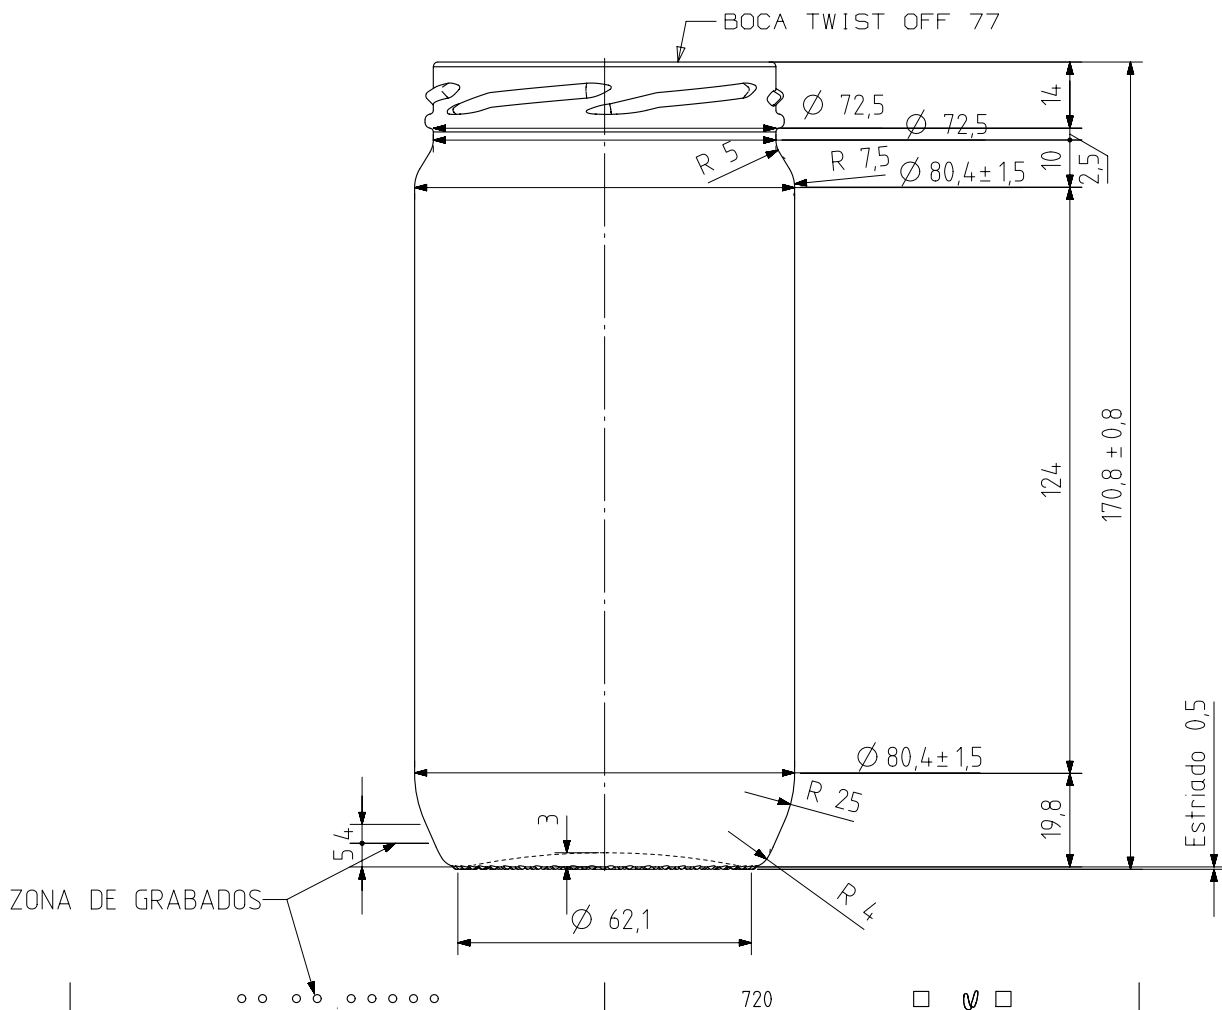

## VCR 720

### Caractéristiques du produit

<b>Code</b>	1270/355
<b>Capacité</b>	720 ml
<b>Bague</b>	TWIST OFF 77
<b>Couleurs</b>	
<b>Poids</b>	270 gr
<b>Hauteur totale</b>	170.80 mm
<b>Diamètre</b>	80.40 mm
<b>Palette</b>	1.176 Unités

VISTA DEL FONDO

				Peso aprox 270 gr	Dibujado J. Arandia
5	Renombrada Boca 55 como 355	13-10-17	JAU	Capacidad n llenado 720 cc± a0 mm	Conforme
4	Modificacion de talon.	09/04/10	AMC	Capacidad a verter: 720 cc± 10	Fecha: 13-10-17
3	Se modifica hombro y talon.	17-07-09	AMC	Recipiente medida NO	Escalas: 1/1
2	Se cambia la denominacion.	04-09-07	EAM	Resistencia choque térmico: 42 °C	N°Plano: 6555-5
1	El estriado era de uñas.	15-02-07	EAM	Cámara expansión: ,0 %	
Ref	Modificación	Fecha	Firma	Carbonatación: 0,0 Vol CO2 máx	TARRO VCR 720
Este plano es propiedad de Vidrala y no puede ser reproducido ni comunicado sin nuestro permiso. Las cotas no toleradas son aproximadas 7/8%.				Angulo de volcado: 25,4 °	
					Modelo: 1270/355
					Anula: 6555-4   CAD: 6555-5.prt