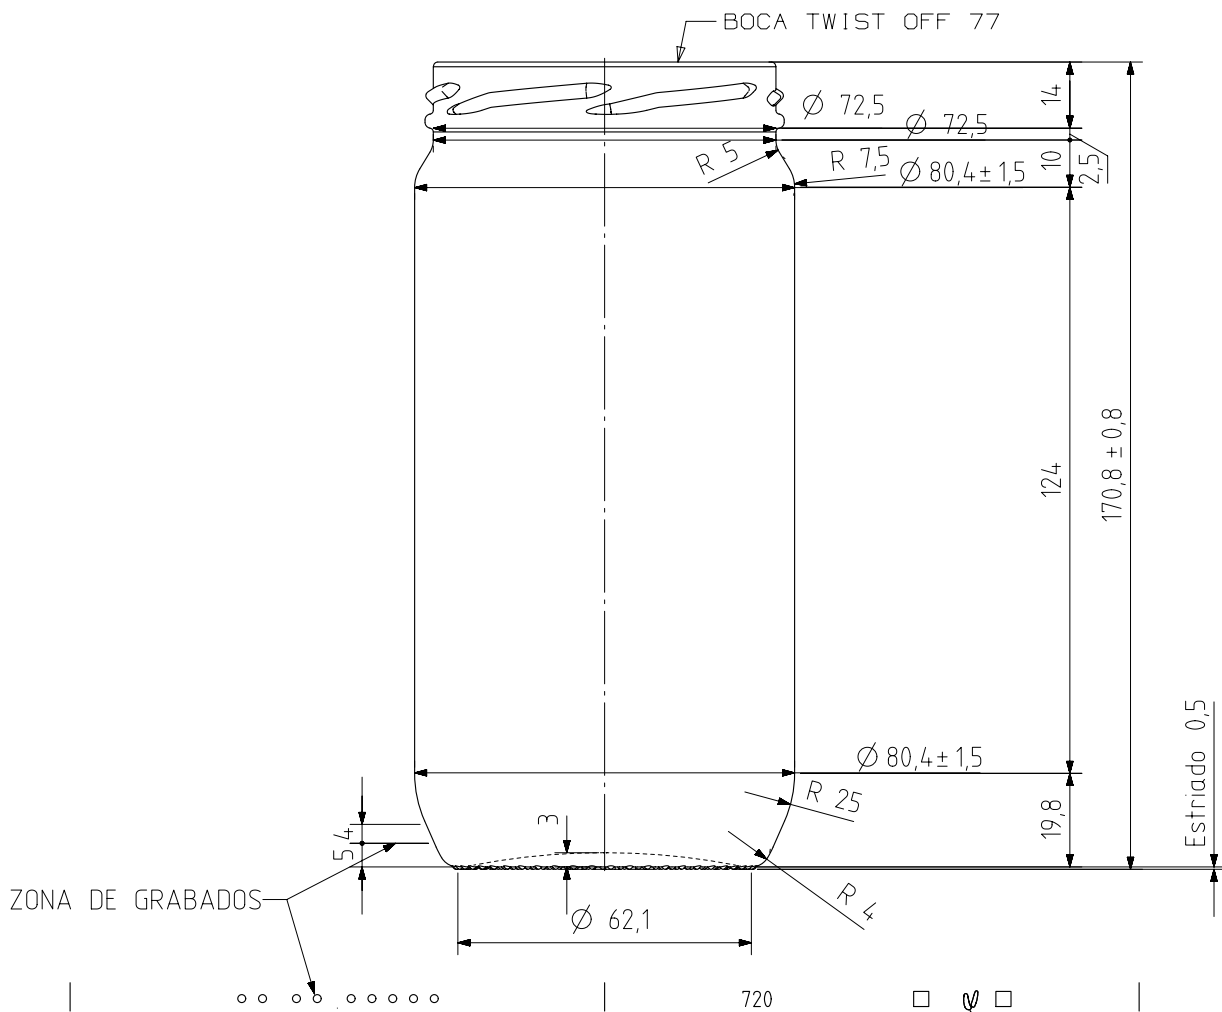

1 Quai du Président Wilson,
33130 Bordeaux, Francia
Tel. +33 5 56 20 59 89
commercial.france@vidrala.com

VCR 720

Product characteristics

Code	1270/355
Capacity	720 ml
Colours	<input type="radio"/>
Weight	270 gr
Overall height	170.80 mm
Diameter	80.40 mm
Palet	1.176 units

VISTA DEL FONDO

				Peso aprox 270 gr	Dibujado J. Arandia
5	Renombrada Boca 55 como 355	13-10-17	JAU	Capacidad n llenado 720 cc± a0 mm	Conforme
4	Modificacion de talon.	09/04/10	AMC	Capacidad a verter: 720 cc± 10	Fecha: 13-10-17
3	Se modifica hombro y talon.	17-07-09	AMC	Recipiente medida NO	Escalas: 1/1
2	Se cambia la denominacion.	04-09-07	EAM	Resistencia choque térmico: 42 °C	TARRO VCR 720
1	El estriado era de uñas.	15-02-07	EAM	Cámara expansión: ,0 %	
Ref	Modificación	Fecha	Firma	Carbonatación: 0,0 Vol CO2 máx	Conforme cliente
Este plano es propiedad de Vidrala y no puede ser reproducido ni comunicado sin nuestro permiso. Las cotas no toleradas son aproximadas 7/8%.				Angulo de volcado: 25,4 °	Firma Fecha
				Modelo: 1270/355	Anula: 6555-4
					CAD: 6555-5.prt