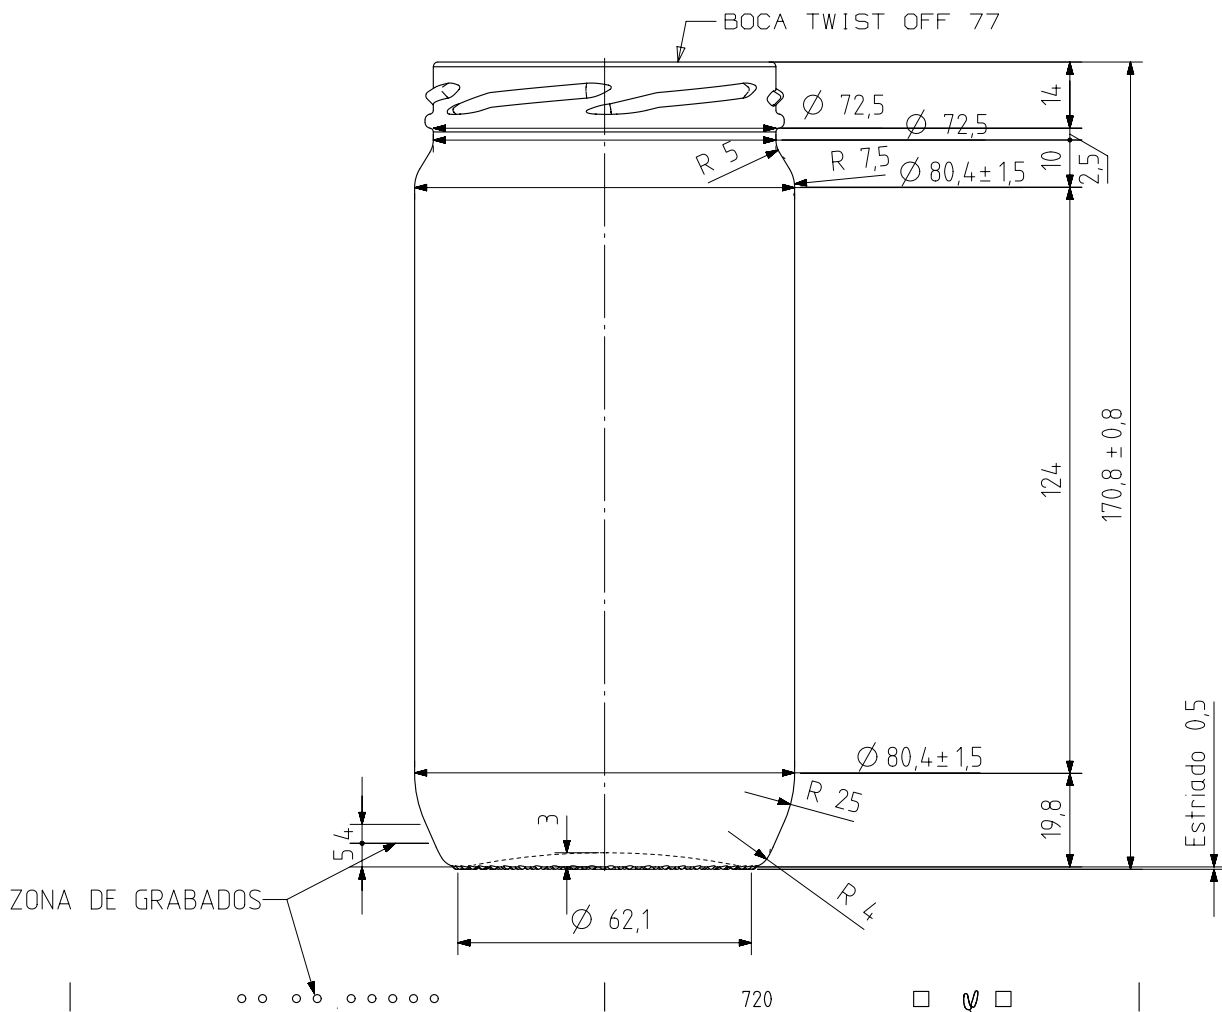

## VCR 720

### Product characteristics

<b>Code</b>	1270/355
<b>Capacity</b>	720 ml
<b>Colours</b>	<input type="radio"/>
<b>Weight</b>	270 gr
<b>Overall height</b>	170.80 mm
<b>Diameter</b>	80.40 mm
<b>Palet</b>	1.176 units

VISTA DEL FONDO

				Peso aprox 270 gr	Dibujado J. Arandia
5	Renombrada Boca 55 como 355	13-10-17	JAU	Capacidad n llenado 720 cc± a0 mm	Conforme
4	Modificacion de talon.	09/04/10	AMC	Capacidad a verter: 720 cc± 10	Fecha: 13-10-17
3	Se modifica hombro y talon.	17-07-09	AMC	Recipiente medida NO	Escalas: 1/1
2	Se cambia la denominacion.	04-09-07	EAM	Resistencia choque térmico: 42 °C	TARRO VCR 720
1	El estriado era de uñas.	15-02-07	EAM	Cámara expansión: ,0 %	
Ref	Modificación	Fecha	Firma	Carbonatación: 0,0 Vol CO2 máx	Conforme cliente
Este plano es propiedad de Vidrala y no puede ser reproducido ni comunicado sin nuestro permiso. Las cotas no toleradas son aproximadas 7/8%.				Angulo de volcado: 25,4 °	Firma Fecha
				Modelo: 1270/355	Anula: 6555-4
					CAD: 6555-5.prt