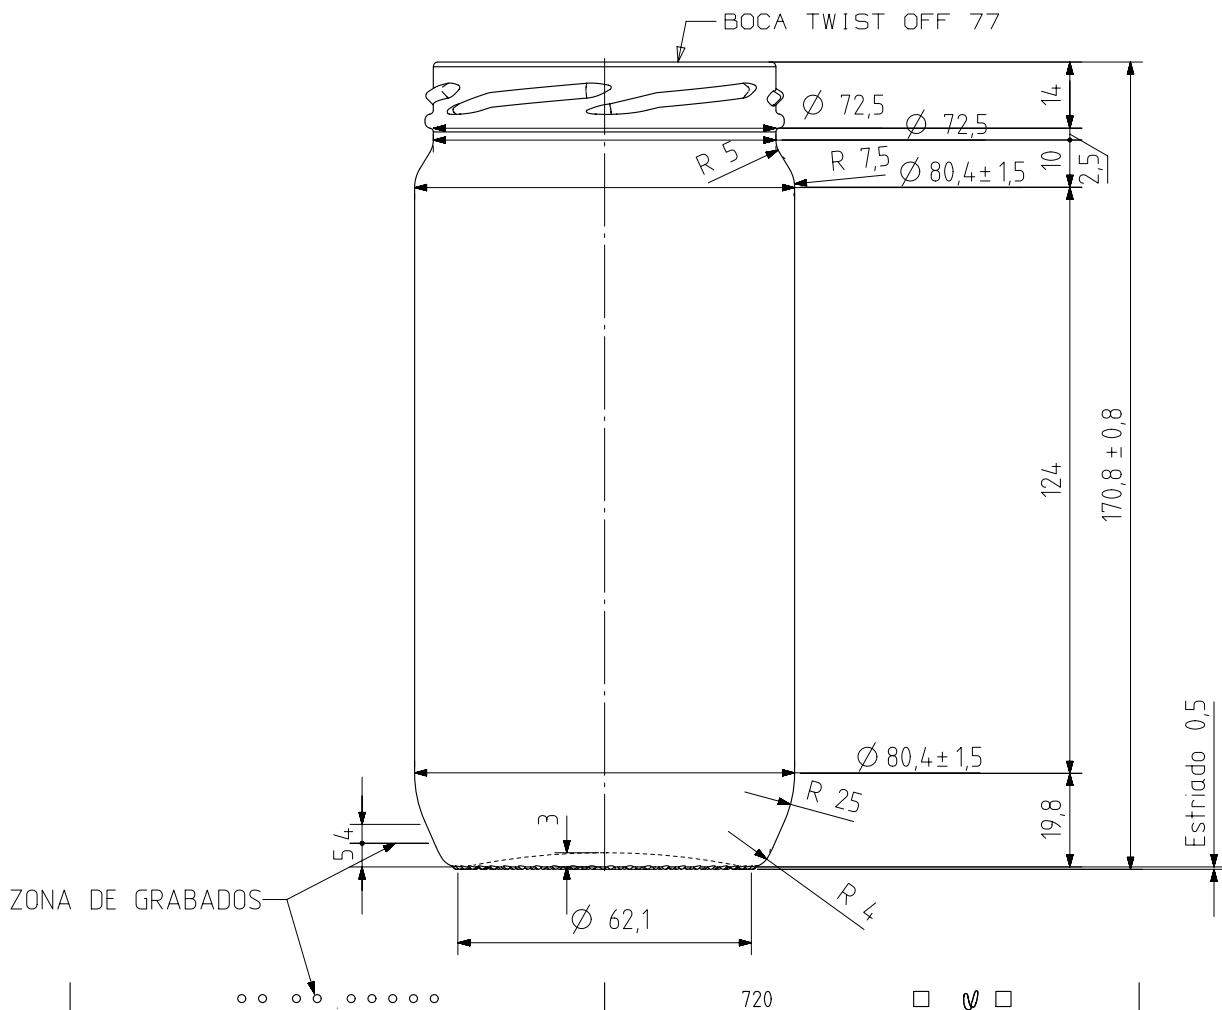

VCR 720

Caratteristiche del prodotto

Codice	1270/355
Capacità	720 ml
Colori	<input type="radio"/>
Peso	270 gr
Altezza Totale	170.80 mm
Diametro	80.40 mm
Pallet	1.176 Unitá

□ N° MOLDE
 □ ANAGRAMA
 □ AÑO FABRICACIÓN

VISTA DEL FONDO

				Peso aprox 270 gr	Dibujado J. Arandia
5	Renombrada Boca 55 como 355	13-10-17	JAU	Capacidad n llenado 720 cc± a0 mm	Conforme
4	Modificacion de talon.	09/04/10	AMC	Capacidad a verter: 720 cc± 10	Fecha: 13-10-17
3	Se modifica hombro y talon.	17-07-09	AMC	Recipiente medida NO	Escalas: 1/1
2	Se cambia la denominacion.	04-09-07	EAM	Resistencia choque térmico: 42 °C	N°Plano: 6555-5
1	El estriado era de uñas.	15-02-07	EAM	Cámara expansión: ,0 %	
Ref	Modificación	Fecha	Firma	Carbonatación: 0,0 Vol CO2 máx	TARRO VCR 720
Este plano es propiedad de Vidrala y no puede ser reproducido ni comunicado sin nuestro permiso. Las cotas no toleradas son aproximadas 7/8%.				Angulo de volcado: 25,4 °	
					Modelo: 1270/355
					Anula: 6555-4 CAD: 6555-5.prt