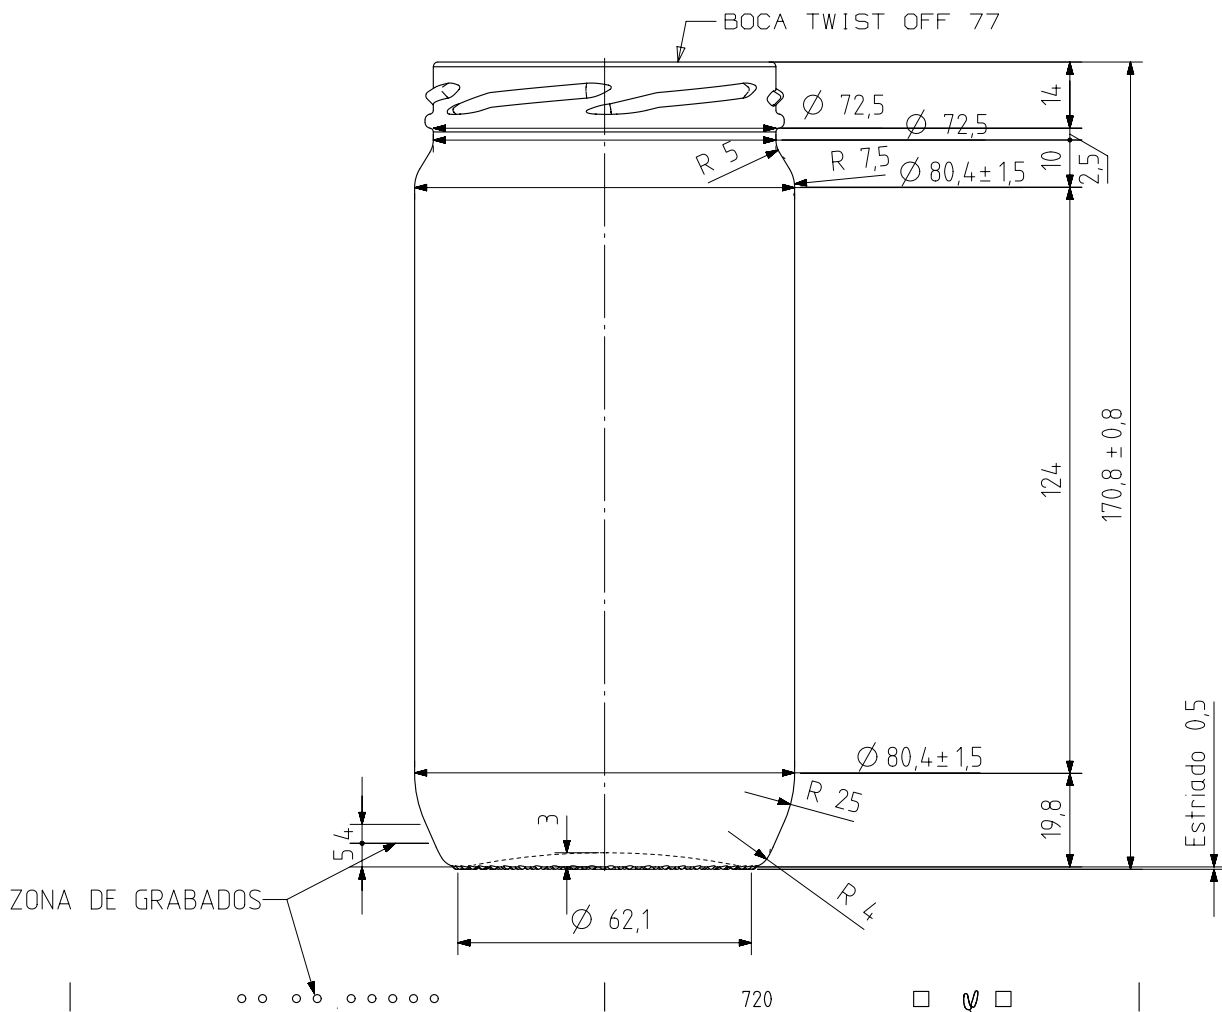

VCR 720

Caratteristiche del prodotto

Codice	1270/355
Capacità	720 ml
Colori	<input type="radio"/>
Peso	270 gr
Altezza Totale	170.80 mm
Diametro	80.40 mm
Pallet	1.176 Unitá

VISTA DEL FONDO

				Peso aprox 270 gr	Dibujado J. Arandia
5	Renombrada Boca 55 como 355	13-10-17	JAU	Capacidad n llenado 720 cc± a0 mm	Conforme:
4	Modificacion de talon.	09/04/10	AMC	Capacidad a verter: 720 cc± 10	Fecha: 13-10-17
3	Se modifica hombro y talon.	17-07-09	AMC	Recipiente medida NO	Escalas: 1/1
2	Se cambia la denominacion.	04-09-07	EAM	Resistencia choque térmico: 42 °C	N°Plano: 6555-5
1	El estriado era de uñas.	15-02-07	EAM	Cámara expansión: ,0 %	
Ref	Modificación	Fecha	Firma	Carbonatación: 0,0 Vol CO2 máx	TARRO VCR 720
Este plano es propiedad de Vidrala y no puede ser reproducido ni comunicado sin nuestro permiso. Las cotas no toleradas son aproximadas 7/8%.				Angulo de volcado: 25,4 °	
					Modelo: 1270/355
					Anula: 6555-4 CAD: 6555-5.prt