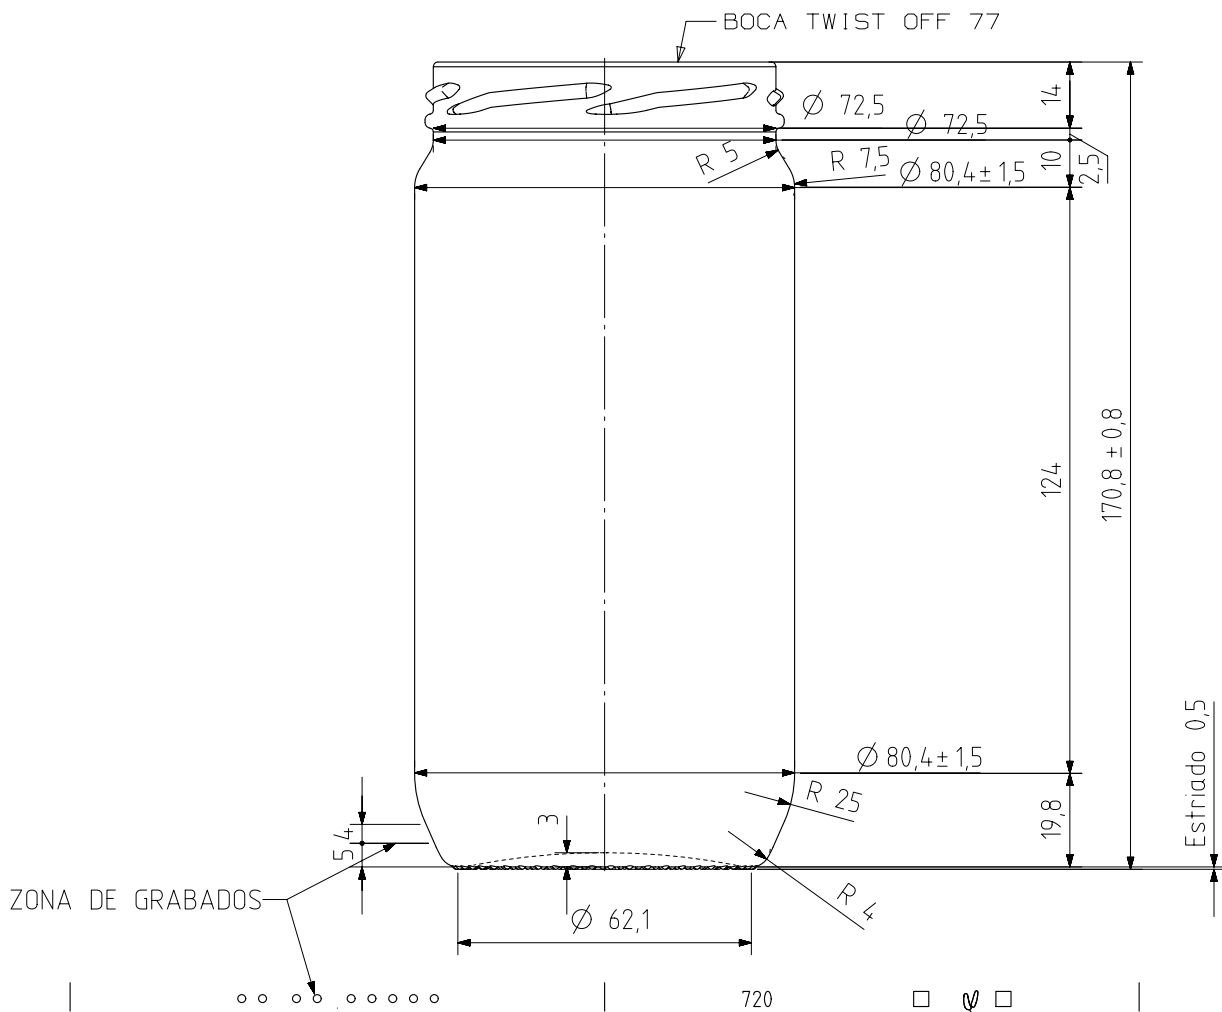

## VCR 720

### Caratteristiche del prodotto

<b>Codice</b>	1270/355
<b>Capacità</b>	720 ml
<b>Colori</b>	<input type="radio"/>
<b>Peso</b>	270 gr
<b>Altezza Totale</b>	170.80 mm
<b>Diametro</b>	80.40 mm
<b>Pallet</b>	1.176 Unitá

VISTA DEL FONDO

				Peso aprox 270 gr	Dibujado J. Arandia
5	Renombrada Boca 55 como 355	13-10-17	JAU	Capacidad n llenado 720 cc± a0 mm	Conforme
4	Modificacion de talon.	09/04/10	AMC	Capacidad a verter: 720 cc± 10	Fecha: 13-10-17
3	Se modifica hombro y talon.	17-07-09	AMC	Recipiente medida NO	Escalas: 1/1
2	Se cambia la denominacion.	04-09-07	EAM	Resistencia choque térmico: 42 °C	N°Plano: 6555-5
1	El estriado era de uñas.	15-02-07	EAM	Cámara expansión: ,0 %	
Ref	Modificación	Fecha	Firma	Carbonatación: 0,0 Vol CO2 máx	TARRO VCR 720
Este plano es propiedad de Vidrala y no puede ser reproducido ni comunicado sin nuestro permiso. Las cotas no toleradas son aproximadas 7,8%.				Angulo de volcado: 25,4 °	
					Modelo: 1270/355
					Anula: 6555-4   CAD: 6555-5.prt