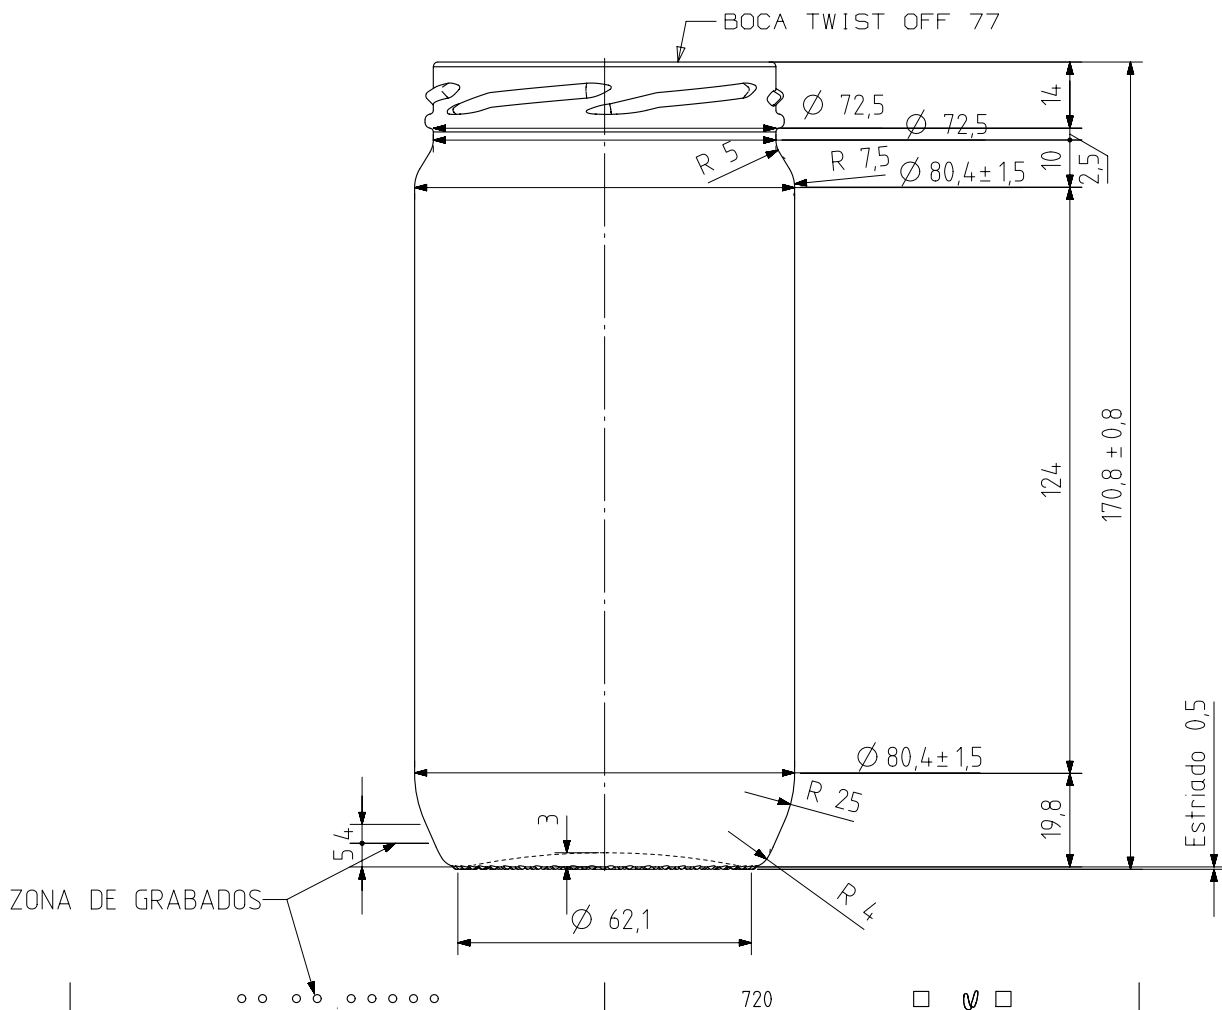

VCR 720

Caratteristiche del prodotto

Codice	1270/355
Capacità	720 ml
Colori	<input type="radio"/>
Peso	270 gr
Altezza Totale	170.80 mm
Diametro	80.40 mm
Pallet	1.176 Unitá

VISTA DEL FONDO

				Peso aprox 270 gr	Dibujado J. Arandia
5	Renombrada Boca 55 como 355	13-10-17	JAU	Capacidad n llenado 720 cc± a0 mm	Conforme
4	Modificacion de talon.	09/04/10	AMC	Capacidad a verter: 720 cc± 10	Fecha: 13-10-17
3	Se modifica hombro y talon.	17-07-09	AMC	Recipiente medida NO	Escalas: 1/1
2	Se cambia la denominacion.	04-09-07	EAM	Resistencia choque térmico: 42 °C	N°Plano: 6555-5
1	El estriado era de uñas.	15-02-07	EAM	Cámara expansión: ,0 %	
Ref	Modificación	Fecha	Firma	Carbonatación: 0,0 Vol CO2 máx	TARRO VCR 720
Este plano es propiedad de Vidrala y no puede ser reproducido ni comunicado sin nuestro permiso. Las cotas no toleradas son aproximadas 7/8%.				Angulo de volcado: 25,4 °	
					Modelo: 1270/355
					Anula: 6555-4 CAD: 6555-5.prt