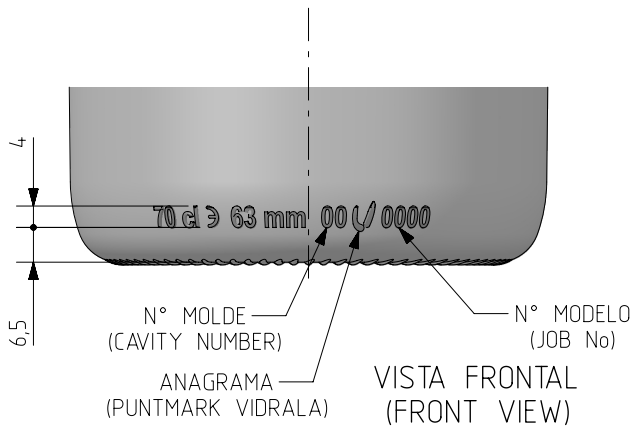

Specification agreements are based on toleranced dimensions only. Do not scale drawing copyright. Not to be copied in whole or part without written permission from VIDRALA. All dimensions are in millimeters.

1	Actualizada altura boca 417	23-10-2024	ALR
Rev	Modificación / Modification	Fecha/Date	Firma/Sign
Peso aprox / Weight approx		410	g
Capacidad N. llenado / Fillpoint Capacity		700 ml ± 10	a 63 mm
Capacidad a verter / Brimfull Capacity		723 ml ± aprox	
Cámara expansión / Vacuity		3,3 %	23 cc
Recipiente medida / Meas cap		SI	
Angulo de volcado / Tilt angle		28,8°	
Carbonatación / Gas vol		0,0	Vol.CO2 max
Presión larga duración/Long term pressure:		0,00 Bar max	Páster NO
Resistencia. choque térmico / Thermal Shock max:		42 °C	

Rev	Modificación / Modification	Fecha/Date	Firma/Sign
		Product Design Office www.vidrala.com	
Dibujado / Des : A.L.R.		CAD:	9099-1.prt
Fecha / Date: 16-01-04		Anula / Annuls:	9099
Escala / Scale: 1:1		N° Plano: Drawing N°:	9099-1
Retornable / Refillable NO		70,4%	
Modelo: Code: 1423/417		WHISKY BAIXA 70 cl