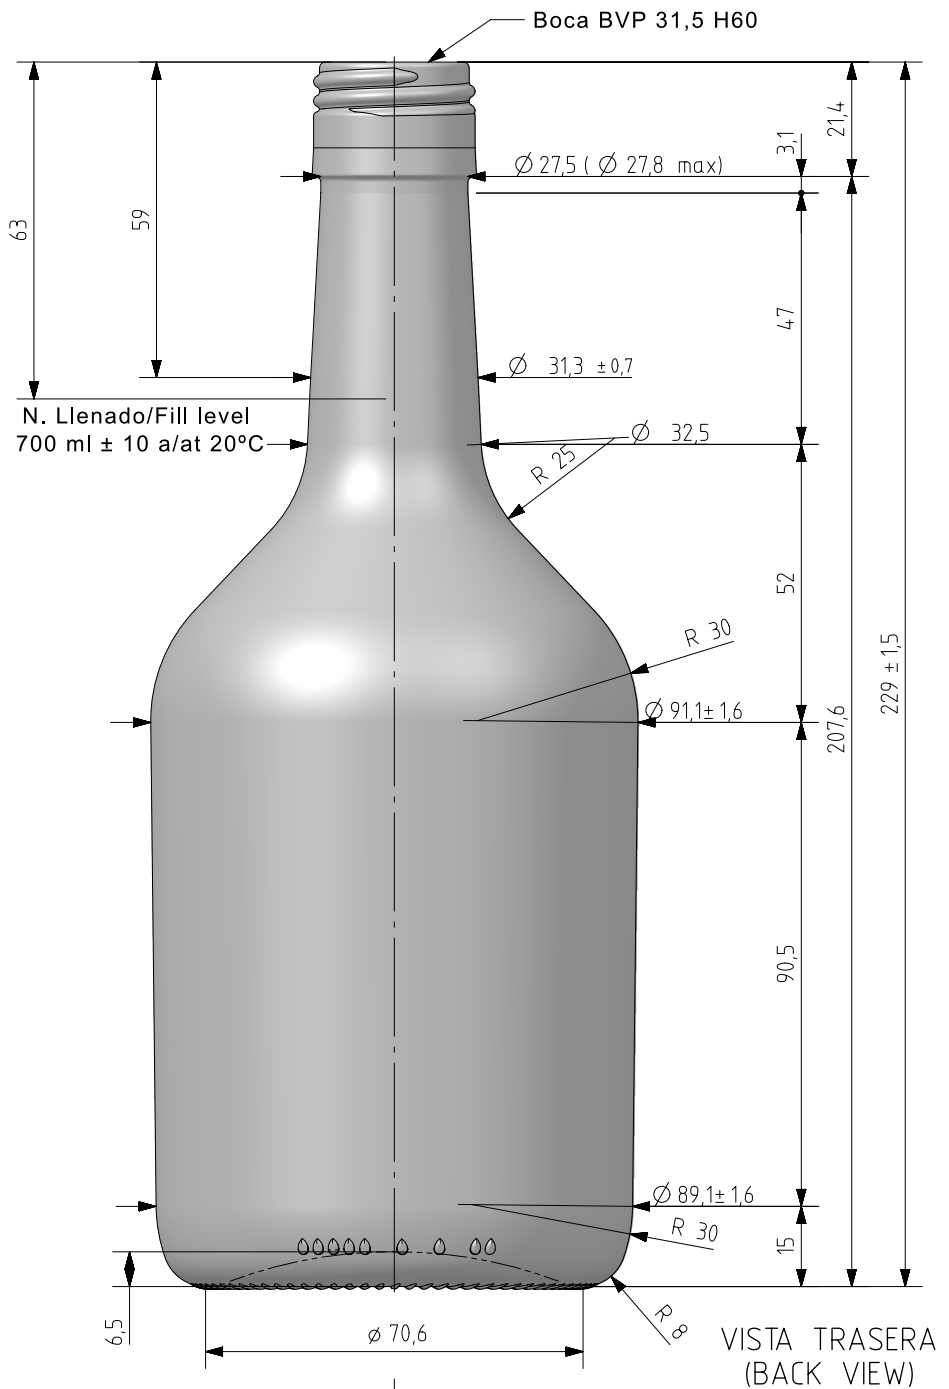

Specification agreements are based on toleranced dimensions only. Do not scale drawing copyright. Not to be copied in whole or part without written permission from VIDRALA. All dimensions are in millimeters.

1	Actualizada altura boca 417	23-10-2024	ALR
Rev	Modificación / Modification	Fecha/Date	Firma/Sign
Peso aprox / Weight approx		410	g
Capacidad N. llenado / Fillpoint Capacity		700 ml ± 10	a 63 mm
Capacidad a verter / Brimfull Capacity		723 ml ± aprox	
Cámara expansión / Vacuity		3,3 %	23 cc
Recipiente medida / Meas cap		SI	
Angulo de volcado / Tilt angle		28,8°	
Carbonatación / Gas vol		0,0	Vol.CO2 max
Presión larga duración/Long term pressure:		0,00 Bar max	Páster NO
Resistencia. choque térmico / Thermal Shock max:		42 °C	

Rev	Modificación / Modification	Fecha/Date	Firma/Sign
		Product Design Office www.vidrala.com	
Dibujado / Des : A.L.R.		CAD:	9099-1.prt
Fecha / Date: 16-01-04		Anula / Annuls:	9099
Escala / Scale: 1:1		N° Plano: Drawing N°:	9099-1
Retornable / Refillable NO		70,4%	
Modelo: Code: 1423/417		WHISKY BAIXA 70 cl