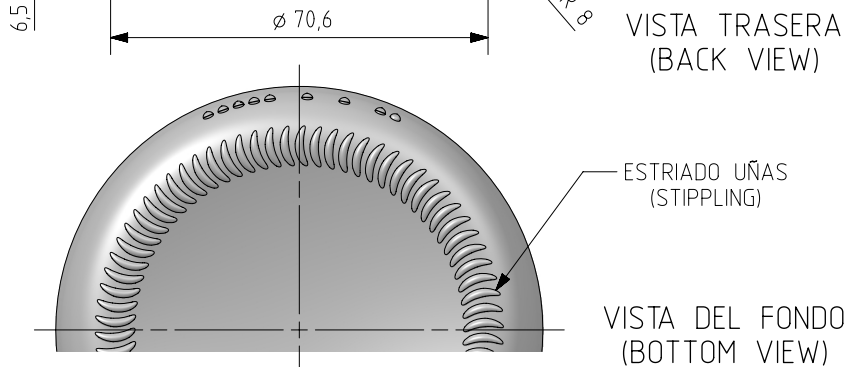

Specification agreements are based on toleranced dimensions only. Do not scale drawing copyright. Not to be copied in whole or part without written permission from VIDRALA. All dimensions are in millimeters.

1	Actualizada altura boca 417	23-10-2024	ALR
Rev	Modificación / Modification	Fecha/Date	Firma/Sign
Peso aprox / Weight approx		410	g
Capacidad N. llenado / Fillpoint Capacity		700 ml ± 10	a 63 mm
Capacidad a verter / Brimfull Capacity		723 ml ± aprox	
Cámara expansión / Vacuity		3,3 %	23 cc
Recipiente medida / Meas cap		SI	
Angulo de volcado / Tilt angle		28,8°	
Carbonatación / Gas vol		0,0	Vol.CO2 max
Presión larga duración/Long term pressure:		0,00 Bar max	Páster NO
Resistencia. choque térmico / Thermal Shock max:		42 °C	

Rev	Modificación / Modification	Fecha/Date	Firma/Sign
		Product Design Office www.vidrala.com	
Dibujado / Des : A.L.R.		CAD:	9099-1.prt
Fecha / Date: 16-01-04		Anula / Annuls:	9099
Escala / Scale: 1:1		N° Plano: Drawing N°:	9099-1
Retornable / Refillable NO		70,4%	
Modelo: Code: 1423/417		WHISKY BAIXA 70 cl