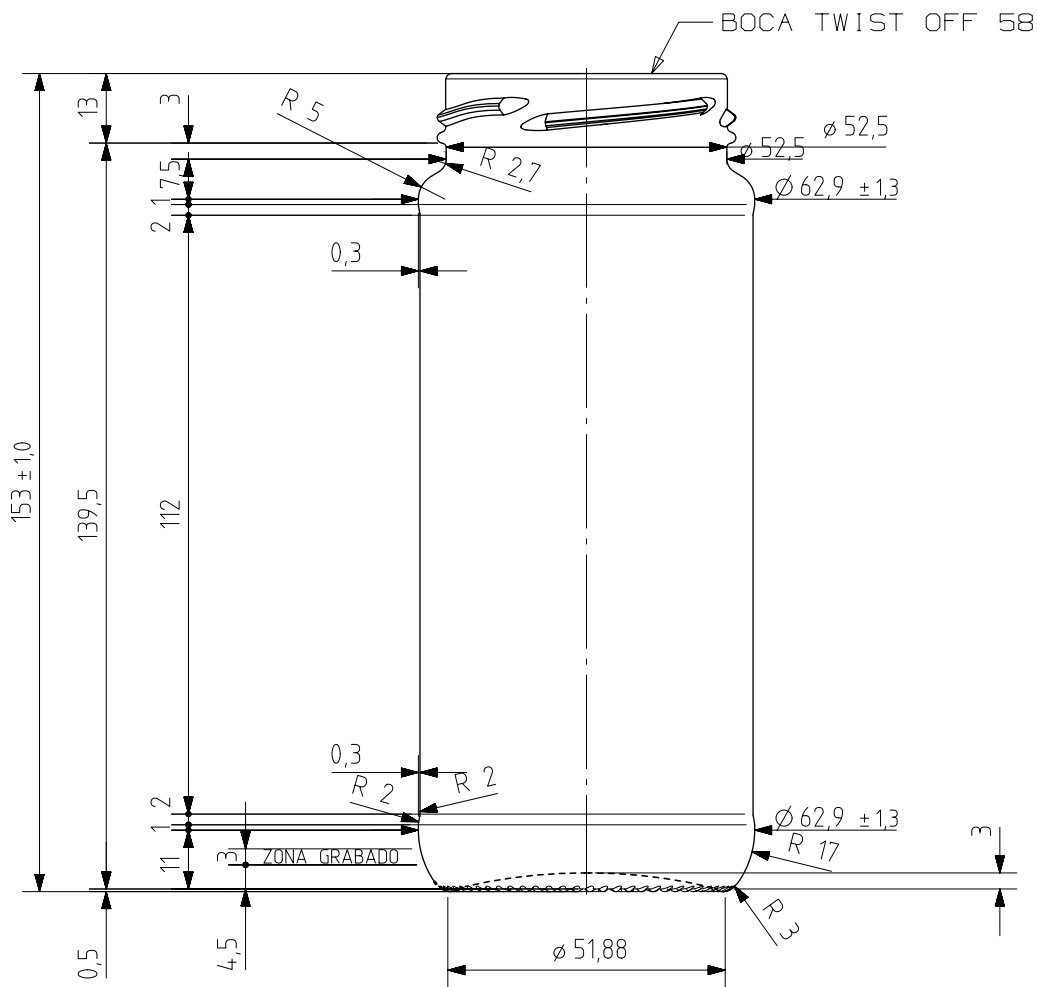

12 PAR

Características del producto:

Código	1277/085
Capacidad	358 ml
Boca	TWIST OFF 58
Colores	
Peso	210 gr
Altura total	153.00 mm
Diámetro	62.30 mm
Palé	3.996 unidades

<p>Este plano es propiedad de Vidrala, no puede ser reproducido ni comunicado sin nuestro permiso. Las cotas no toleradas son aproximadas. Specification agreements are based on tolerance dimensions only. Do not scale drawing copyright. Not to be copied in whole or part without written permission from VIDRALA. All dimensions are in millimeters.</p>	3	Renombrada boca 521 como 085	21-11-17	JAU				
	2	Se corrige tolerancia de altura.	19/01/15	AMC				
	1	Peso 210 gr. (antes 215)	7-01-09	ALR				
	Rev	Modificación / Modification	Fecha/Date	Firma/Sign	Rev	Modificación / Modification	Fecha/Date	Firma/Sign
	Peso aprox / Weight approx		210	gr				
	Capacidad N. llenado / Fillpoint Capacity		0	cc± a ,0 mm				
	Capacidad a verter / Brimfull Capacity		358,0	cc± 7				
	Cámara expansión / Vacuity		4,6	% 0 cc				
	Recipiente medida / Meas cap		NO					
	Angulo de volcado / Tilt angle		22,7	°				
Carbonatación / Gas vol		0,0	Vol.CO2 máx					
Presión larga duración/Long term pressure:		0,00	Bar Max	Páster	NO			
Resistencia choque térmico / Thermal Shock Max:		42	°C					
		Modelo: Code: 1277/085		12 PAR				
		Dibujado / Des : AMOLANO		CAD: 8302-3prt				
		Fecha / Date: 19/01/2015		Anula / Annuls: 8302-2				
		Escala / Escala: 1/1		N° Plano: 8302-3				
		Retornable / Refillable NO		Drawing N°: 8302-3				