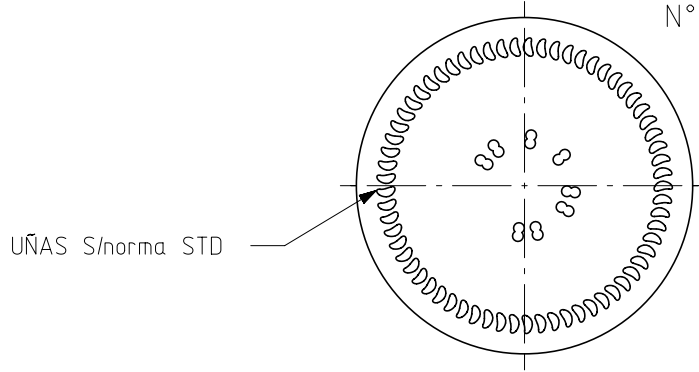

1 Quai du Président Wilson,
33130 Bordeaux, Francia
Tel. +33 5 56 20 59 89
commercial.france@vidrala.com

12 PAR

Características do produto

Código	1277/085
Capacidade	358 ml
Boca	TWIST OFF 58
Cores	
Peso	210 gr
Altura Total	153.00 mm
Diâmetro	62.30 mm
Paquete	3.996 Unidades

N° MOLDE
 ANAGRAMA
 N° MODELO

VISTA DEL FONDO

Este plano es propiedad de Vidrala, no puede ser reproducido ni comunicado sin nuestro permiso. Las cotas no toleradas son aproximadas. Specification agreements are based on tolerance dimensions only. Do not scale drawing copyright. Not to be copied in whole or part without written permission from VIDRALA. All dimensions are in millimeters.	3	Renombrada boca 521 como 085	21-11-17	JAU				
	2	Se corrige tolerancia de altura.	19/01/15	AMC				
	1	Peso 210 gr. (antes 215)	7-01-09	ALR				
	Rev	Modificación / Modification	Fecha/Date	Firma/Sign	Rev	Modificación / Modification	Fecha/Date	Firma/Sign
	Peso aprox / Weight approx		210	gr				
	Capacidad N. llenado / Fillpoint Capacity		0	cc± a ,0 mm				
	Capacidad a verter / Brimfull Capacity		358,0	cc± 7				
	Cámara expansión / Vacuity		4,6	% 0 cc				
	Recipiente medida / Meas cap		NO					
	Angulo de volcado / Tilt angle		22,7	°				
Carbonatación / Gas vol		0,0	Vol.CO2 máx					
Presión larga duración/Long term pressure:		0,00	Bar Max	Páster	NO			
Resistencia choque térmico / Thermal Shock Max:		42	°C					
		Modelo: Code: 1277/085		12 PAR				
		Dibujado / Des : AMOLANO		CAD: 8302-3prt				
		Fecha / Date: 19/01/2015		Anula / Annuls: 8302-2				
		Escala / Escala: 1/1		N° Plano: 8302-3				
		Retornable / Refillable NO		Drawing N°: 8302-3				