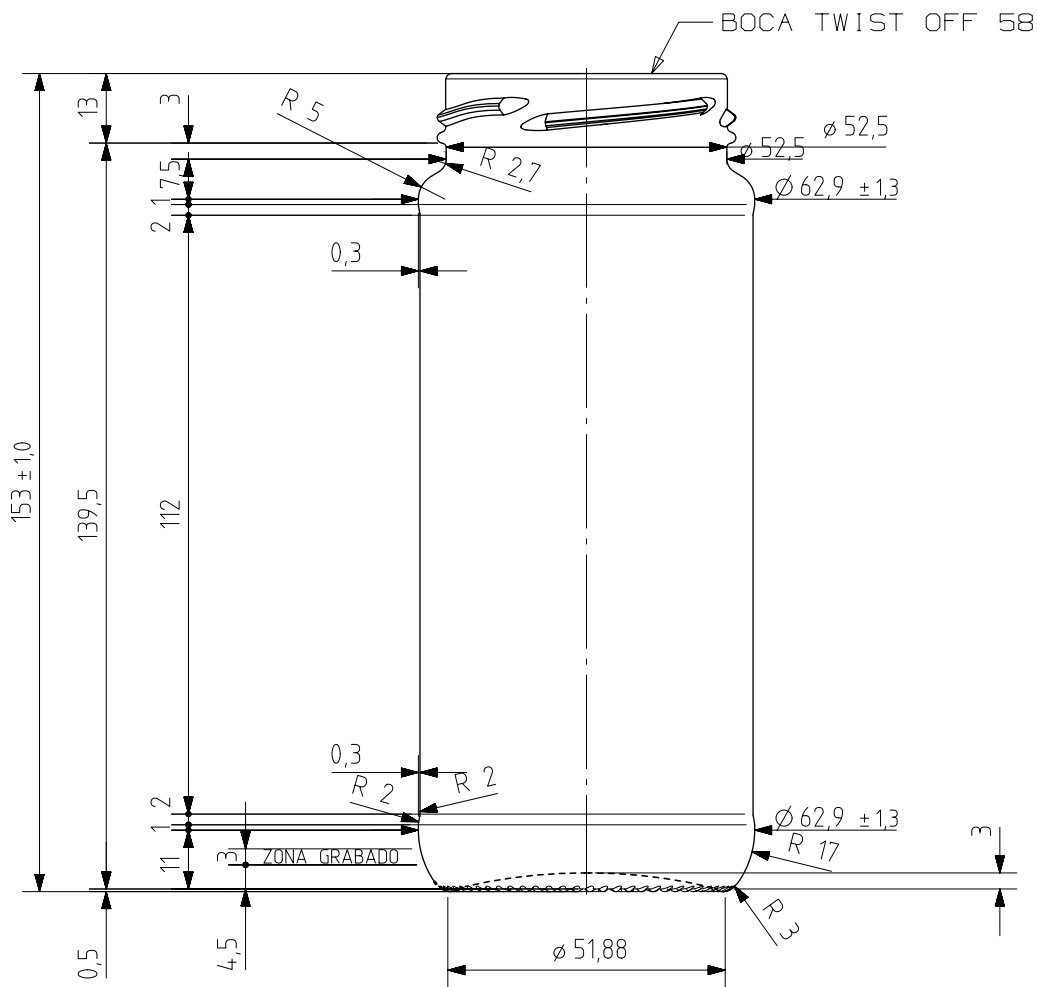

1 Quai du Président Wilson,
33130 Bordeaux, Francia
Tel. +33 5 56 20 59 89
commercial.france@vidrala.com

12 PAR

Características do produto

Código	1277/085
Capacidade	358 ml
Boca	TWIST OFF 58
Cores	
Peso	210 gr
Altura Total	153.00 mm
Diâmetro	62.30 mm
Paquete	3.996 Unidades

N° MOLDE
 ANAGRAMA
 N° MODELO

VISTA DEL FONDO

Este plano es propiedad de Vidrala, no puede ser reproducido ni comunicado sin nuestro permiso. Las cotas no toleradas son aproximadas. Specification agreements are based on tolerance dimensions only. Do not scale drawing copyright. Not to be copied in whole or part without written permission from VIDRALA. All dimensions are in millimeters.	3	Renombrada boca 521 como 085	21-11-17	JAU				
	2	Se corrige tolerancia de altura.	19/01/15	AMC				
	1	Peso 210 gr. (antes 215)	7-01-09	ALR				
	Rev	Modificación / Modification	Fecha/Date	Firma/Sign	Rev	Modificación / Modification	Fecha/Date	Firma/Sign
	Peso aprox / Weight approx		210	gr				
	Capacidad N. llenado / Fillpoint Capacity		0	cc± a ,0 mm				
	Capacidad a verter / Brimfull Capacity		358,0	cc± 7				
	Cámara expansión / Vacuity		4,6	% 0 cc				
	Recipiente medida / Meas cap		NO					
	Angulo de volcado / Tilt angle		22,7	°				
Carbonatación / Gas vol		0,0	Vol.CO2 máx					
Presión larga duración/Long term pressure:		0,00	Bar Max	Páster	NO			
Resistencia choque térmico / Thermal Shock Max:		42	°C					
		Modelo: Code: 1277/085		12 PAR				
		Dibujado / Des : AMOLANO		CAD: 8302-3prt				
		Fecha / Date: 19/01/2015		Anula / Annuls: 8302-2				
		Escala / Escala: 1/1		N° Plano: 8302-3				
		Retornable / Refillable NO		Drawing N°: 8302-3				