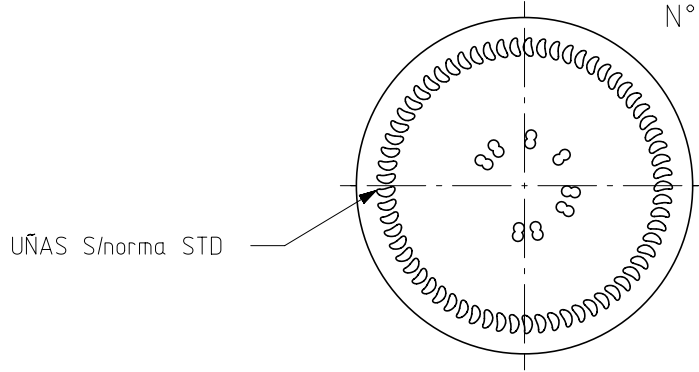

12 PAR

Caractéristiques du produit

Code	1277/085
Capacité	358 ml
Bague	TWIST OFF 58
Couleurs	
Poids	210 gr
Hauteur totale	153.00 mm
Diamètre	62.30 mm
Palette	3.996 Unités

N° MOLDE

ANAGRAMA

N° MODELO

VISTA DEL FONDO

<p>Este plano es propiedad de Vidrala, no puede ser reproducido ni comunicado sin nuestro permiso. Las cotas no toleradas son aproximadas. Specification agreements are based on tolerance dimensions only. Do not scale drawing copyright. Not to be copied in whole or part without written permission from VIDRALA. All dimensions are in millimeters.</p>	3	Renombrada boca 521 como 085	21-11-17	JAU				
	2	Se corrige tolerancia de altura.	19/01/15	AMC				
	1	Peso 210 gr. (antes 215)	7-01-09	ALR				
	Rev	Modificación / Modification	Fecha/Date	Firma/Sign	Rev	Modificación / Modification	Fecha/Date	Firma/Sign
	Peso aprox / Weight approx		210	gr				
	Capacidad N. llenado / Fillpoint Capacity		0	cc± a ,0 mm				
	Capacidad a verter / Brimfull Capacity		358,0	cc± 7				
	Cámara expansión / Vacuity		4,6	% 0 cc				
	Recipiente medida / Meas cap		NO					
	Angulo de volcado / Tilt angle		22,7	°				
Carbonatación / Gas vol		0,0	Vol.CO2 máx					
Presión larga duración/Long term pressure:		0,00	Bar Max	Páster	NO			
Resistencia choque térmico / Thermal Shock Max:		42	°C					
						Product Design Office www.vidrala.com		
				Dibujado / Des : AMOLANO		CAD: 8302-3prt		
				Fecha / Date: 19/01/2015		Anula / Annuls: 8302-2		
				Escala / Escala: 1/1		N° Plano: 8302-3		
				Retornable / Refillable: NO		Drawing N°: 8302-3		
				Modelo: Code: 1277/085		12 PAR		