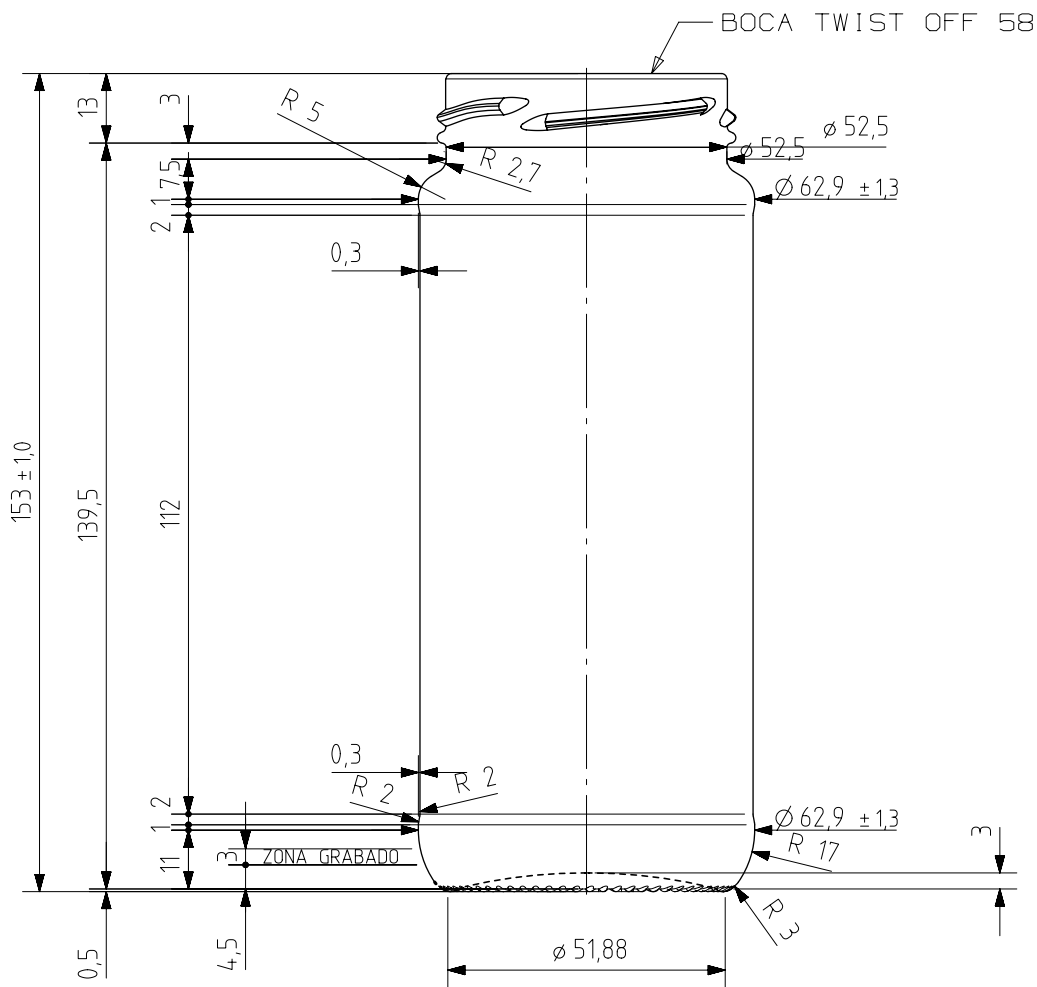

12 PAR

Caractéristiques du produit

Code	1277/085
Capacité	358 ml
Bague	TWIST OFF 58
Couleurs	
Poids	210 gr
Hauteur totale	153.00 mm
Diamètre	62.30 mm
Palette	3.996 Unités

N° MOLDE

ANAGRAMA

N° MODELO

VISTA DEL FONDO

<p>Este plano es propiedad de Vidrala, no puede ser reproducido ni comunicado sin nuestro permiso. Las cotas no toleradas son aproximadas. Specification agreements are based on tolerance dimensions only. Do not scale drawing copyright. Not to be copied in whole or part without written permission from VIDRALA. All dimensions are in millimeters.</p>	3	Renombrada boca 521 como 085	21-11-17	JAU				
	2	Se corrige tolerancia de altura.	19/01/15	AMC				
	1	Peso 210 gr. (antes 215)	7-01-09	ALR				
	Rev	Modificación / Modification	Fecha/Date	Firma/Sign	Rev	Modificación / Modification	Fecha/Date	Firma/Sign
	Peso aprox / Weight approx		210	gr				
	Capacidad N. llenado / Fillpoint Capacity		0	cc± a ,0 mm				
	Capacidad a verter / Brimfull Capacity		358,0	cc± 7				
	Cámara expansión / Vacuity		4,6	% 0 cc				
	Recipiente medida / Meas cap		NO					
	Angulo de volcado / Tilt angle		22,7	°				
Carbonatación / Gas vol		0,0	Vol.CO2 máx					
Presión larga duración/Long term pressure:		0,00	Bar Max	Páster	NO			
Resistencia choque térmico / Thermal Shock Max:		42	°C					
						Product Design Office www.vidrala.com		
				Dibujado / Des : AMOLANO		CAD: 8302-3prt		
				Fecha / Date: 19/01/2015		Anula / Annuls: 8302-2		
				Escala / Escala: 1/1		N° Plano: 8302-3		
				Retornable / Refillable: NO		Drawing N°: 8302-3		
				Modelo: Code: 1277/085		12 PAR		