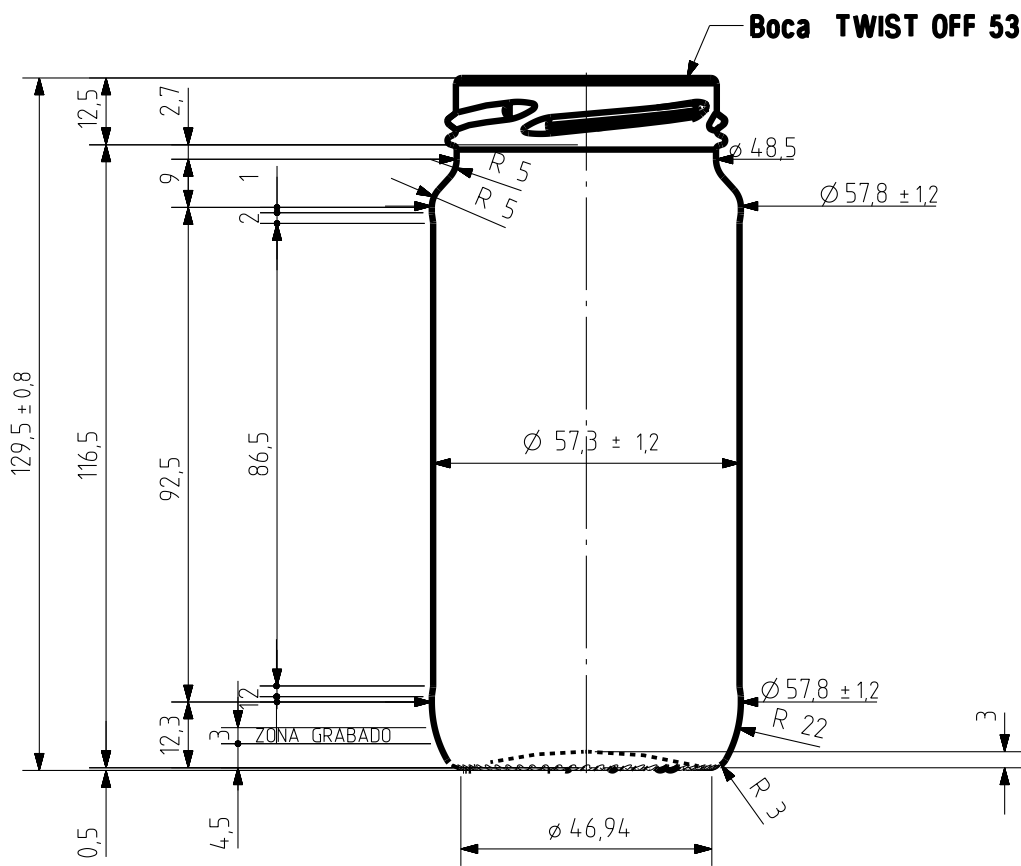

Peso aprox 170 gr	Dibujado ALR	vidrala	
				Capacidad n llenado 0 cc± a25 mm	Conforme		
				Capacidad a verter 24,4 cc± 6	Fecha: 12-12-08	N°Plano 8301-2	
				Recipiente medida NO	Escala: 1/1		
2	Se añade salvaetiquetas	22-05-09	EAM	Resistencia choque térmico: 42 °C	8 PAR		
1	Peso 170 gr (antes 175)	7-01-09	ALR	Cámara expansión: 4,6 %			
Ref	Modificación	Fecha	Firma	Carbonatación: 0,0 Vol CO2 máx	Conforme cliente	Modelo 1276/504	
				Angulo de volcado: 24,7 °	Firma		Anula: 8301-1 | CAD 8301-2.prt