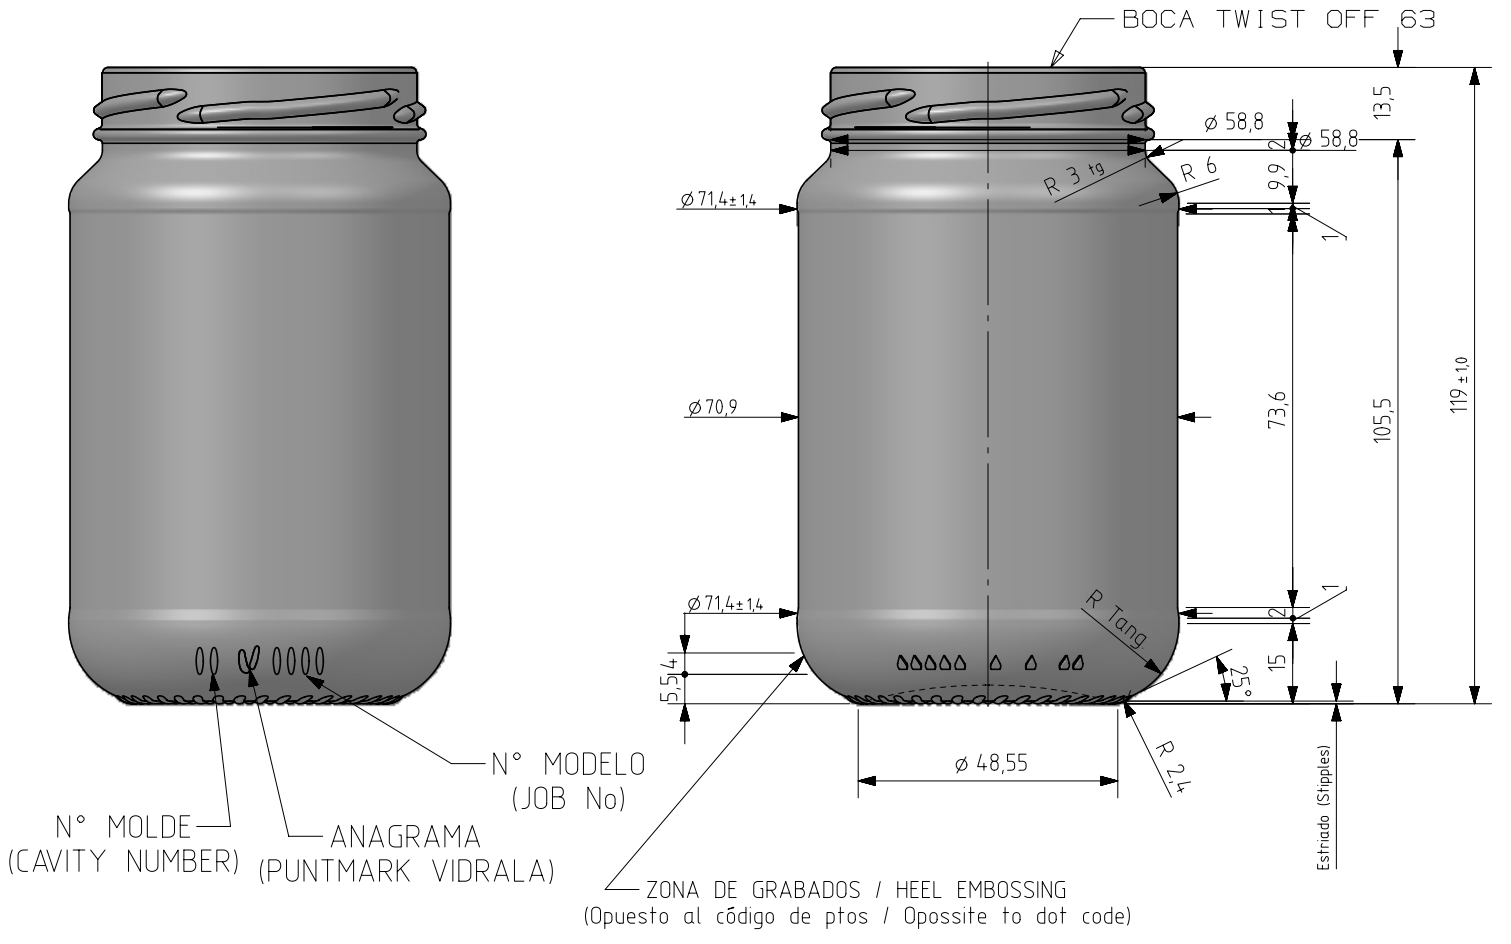

A-370

Características del producto:

Código	2234/363
Capacidad	370 ml
Boca	TWIST OFF 63
Colores	
Peso	170 gr
Altura total	119.00 mm
Diámetro	71.40 mm
Palé	2.304 unidades

<p style="font-size: small;">Este plano es propiedad de Vidrala, no puede ser reproducido ni comunicado sin nuestro permiso. Las cotas no toleradas son aproximadas. Specification agreements are based on tolerance dimensions only. Do not make drawing copyright Not to be copied in whole or part without written permission from VIDRALA All dimensions are in millimeters</p>							
2	Se pasa peso a 170 gr	29-04-21	JRA				
1	Modificación perfil y peso	30-11-18	AEA				
Rev	Modificación / Modification	Fecha/Date	Firma/Sign	Rev	Modificación / Modification		
Peso aprox / Weight approx		170	gr				
Capacidad N. llenado / Fillpoint Capacity		370	cc ± aprox a 0	mm			
Capacidad a verter / Brimfull Capacity		370	cc ± 11				
Cámara expansión / Vacuity		,0	%	0	cc		
Recipiente medida / Meas cap		NO					
Angulo de volcado / Tilt angle		29,0°					
Carbonatación / Gas vol		0,0	Vol.CO2 máx				
Presión larga duración/Long term pressure:		0,00	Bar Max	Páster	SI		
Resistencia. choque térmico / Thermal Shock Max:		42 °C					
				Product Design Office www.vidrala.com			
Dibujado / Des :		AETxebarria		CAD: 7778-2prt			
Fecha / Date:		30-10-18		Anula / Annuls: 7778-1			
Escala / Scale:		1:1		N° Plano: 7778-2			
Retornable / Refillable		NO		Drawing N°: 818%			
Modelo: Code: 2234/363		A 370					