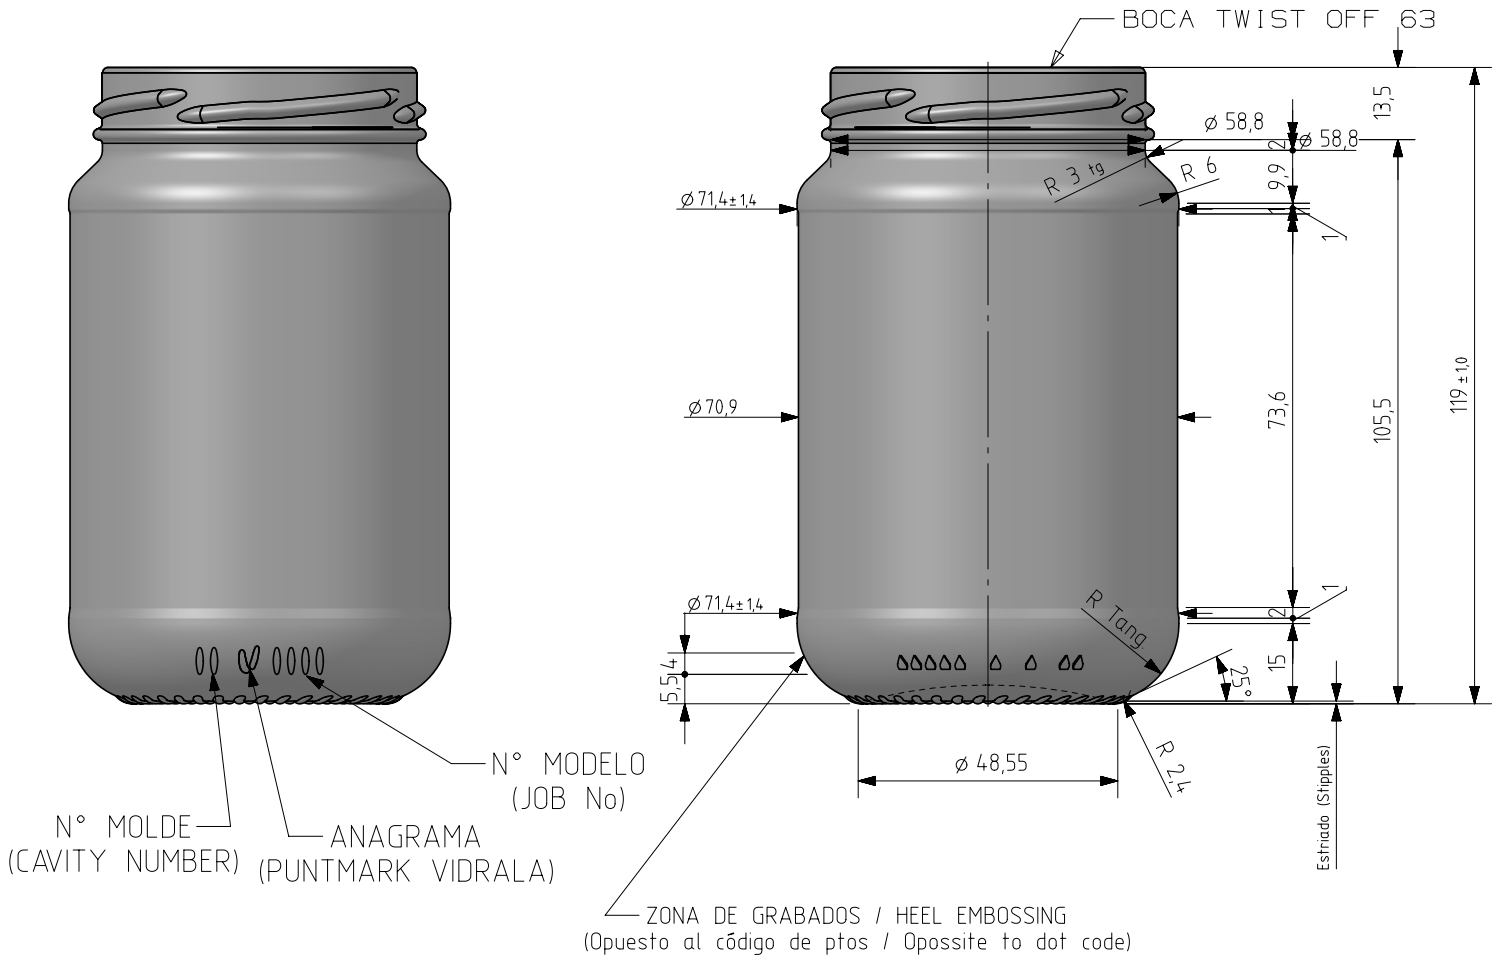

A-370

Características del producto:

Código	2234/363
Capacidad	370 ml
Boca	TWIST OFF 63
Colores	
Peso	165 gr
Altura total	119.00 mm
Diámetro	71.40 mm
Palé	2.304 unidades

<p style="font-size: small;">Este plano es propiedad de Vidrala, no puede ser reproducido ni comunicado sin nuestro permiso. Las cotas no toleradas son aproximadas. Specification agreements are based on tolerance dimensions only. Do not make drawing copyright Not to be copied in whole or part without written permission from VIDRALA All dimensions are in millimeters</p>							
1	Modificación perfil y peso	30-11-18	AEA				
Rev	Modificación / Modification	Fecha/Date	Firma/Sign	Rev	Modificación / Modification		
Peso aprox / Weight approx		165	gr	Product Design Office www.vidrala.com			
Capacidad N. llenado / Fillpoint Capacity		370	cc ± aprox a 0 mm	Dibujado / Des : AEtxebarria			
Capacidad a verter / Brimfull Capacity		370	cc ± 11	CAD: 7778-1.prt			
Cámara expansión / Vacuity		,0	%	0	cc		
Recipiente medida / Meas cap		NO					
Angulo de volcado / Tilt angle		29°					
Carbonatación / Gas vol		0,0	Vol.CO2 máx	Fecha / Date: 30-10-18			
Presión larga duración/Long term pressure:		0,00	Bar Max	Páster	SI		
Resistencia. choque térmico / Thermal Shock Max:		42 °C					
Modelo:		2234/363		N° Plano: 7778-1			
Code:		A 370		Retornable / Refillable NO			
				818%			