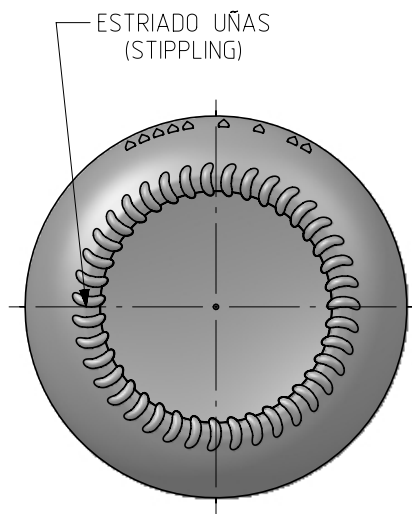

2	Se pasa peso a 170 gr	29-04-21	JRA
1	Modificación perfil y peso	30-11-18	AEA
Rev	Modificación / Modification	Fecha/Date	Firma/Sign
Peso aprox / Weight approx		170	gr
Capacidad N. llenado / Fillpoint Capacity		370	cc± aprox a 0 mm
Capacidad a verter / Brimfull Capacity		370	cc± 11
Cámara expansión / Vacuity		,0	% 0 cc
Recipiente medida / Meas cap		NO	
Angulo de volcado / Tilt angle		29,0°	
Carbonatación / Gas vol		0,0	Vol.CO2 máx
Presión larga duración/Long term pressure:		0,00	Bar Max Páster SI
Resistencia. choque térmico / Thermal Shock Max:		42 °C	

Rev	Modificación / Modification	Fecha/Date	Firma/Sign
		Product Design Office www.vidrala.com	
Dibujado / Des : AEtxebarria		CAD:	7778-2prt
Fecha / Date. 30-10-18		Anula / Annuls:	7778-1
Escala / Scale: 1:1		N° Plano: Drawing N°:	7778-2
Retornable / Refillable NO		818%	
Modelo: Code: 2234/363		A 370