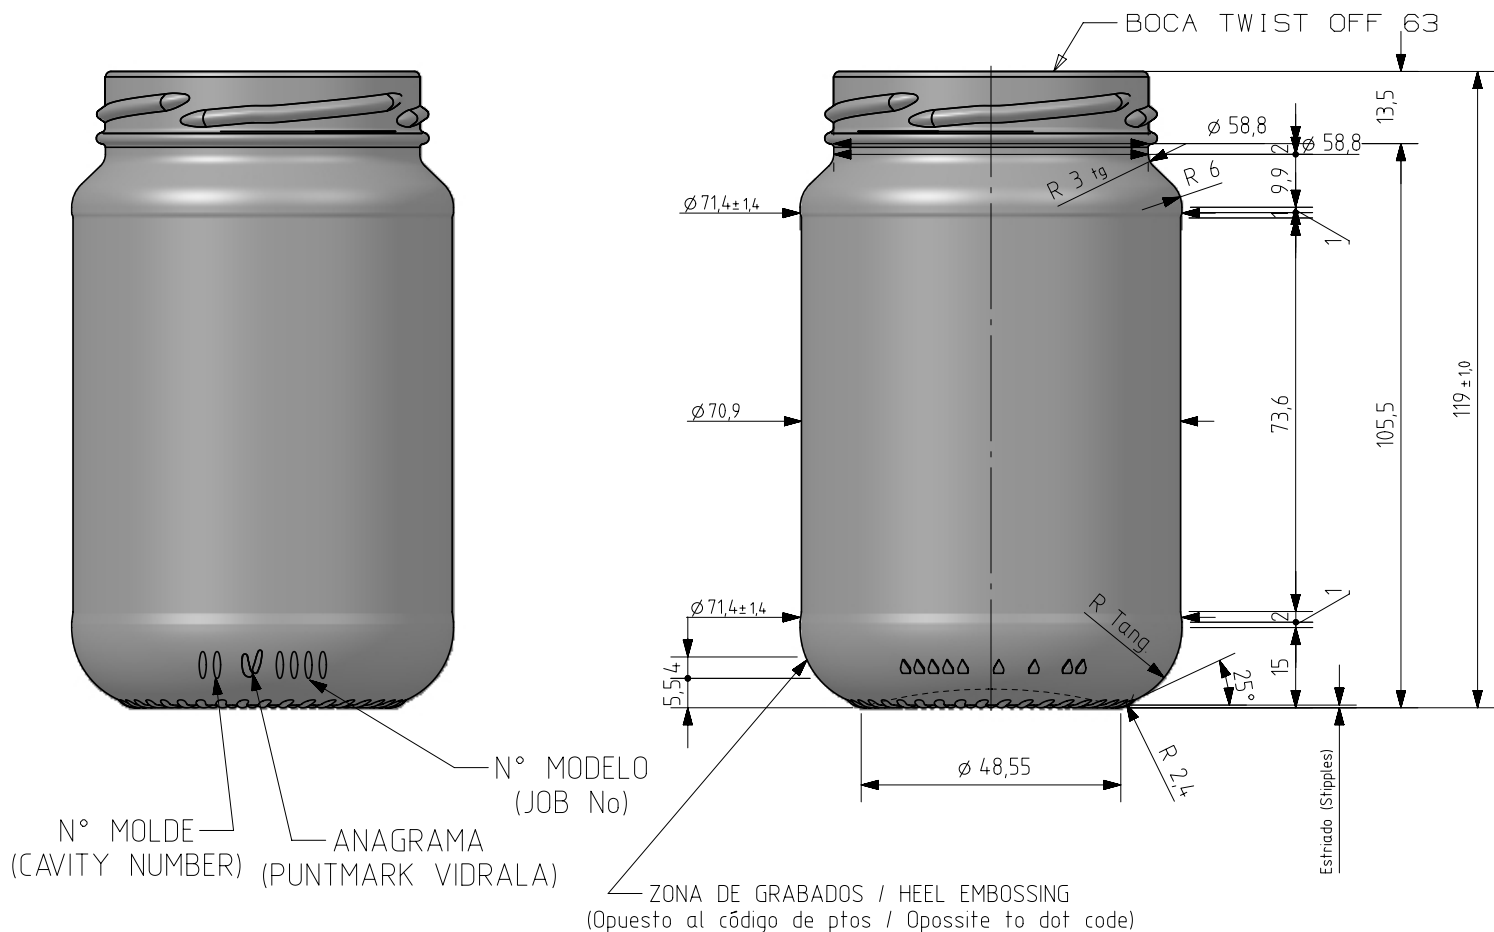

2	Se pasa peso a 170 gr	29-04-21	JRA
1	Modificación perfil y peso	30-11-18	AEA
Rev	Modificación / Modification	Fecha/Date	Firma/Sign
Peso aprox / Weight approx		170	gr
Capacidad N. llenado / Fillpoint Capacity		370	cc± aprox a 0 mm
Capacidad a verter / Brimfull Capacity		370	cc± 11
Cámara expansión / Vacuity		,0	% 0 cc
Recipiente medida / Meas cap		NO	
Angulo de volcado / Tilt angle		29,0°	
Carbonatación / Gas vol		0,0	Vol.CO2 máx
Presión larga duración/Long term pressure:		0,00	Bar Max Páster SI
Resistencia. choque térmico / Thermal Shock Max:		42 °C	

Rev	Modificación / Modification	Fecha/Date	Firma/Sign
		Product Design Office www.vidrala.com	
Dibujado / Des : AEtxebarria		CAD:	7778-2prt
Fecha / Date. 30-10-18		Anula / Annuls:	7778-1
Escala / Scale: 1:1		N° Plano: Drawing N°:	7778-2
Retornable / Refillable NO		818%	
Modelo: Code: 2234/363		A 370