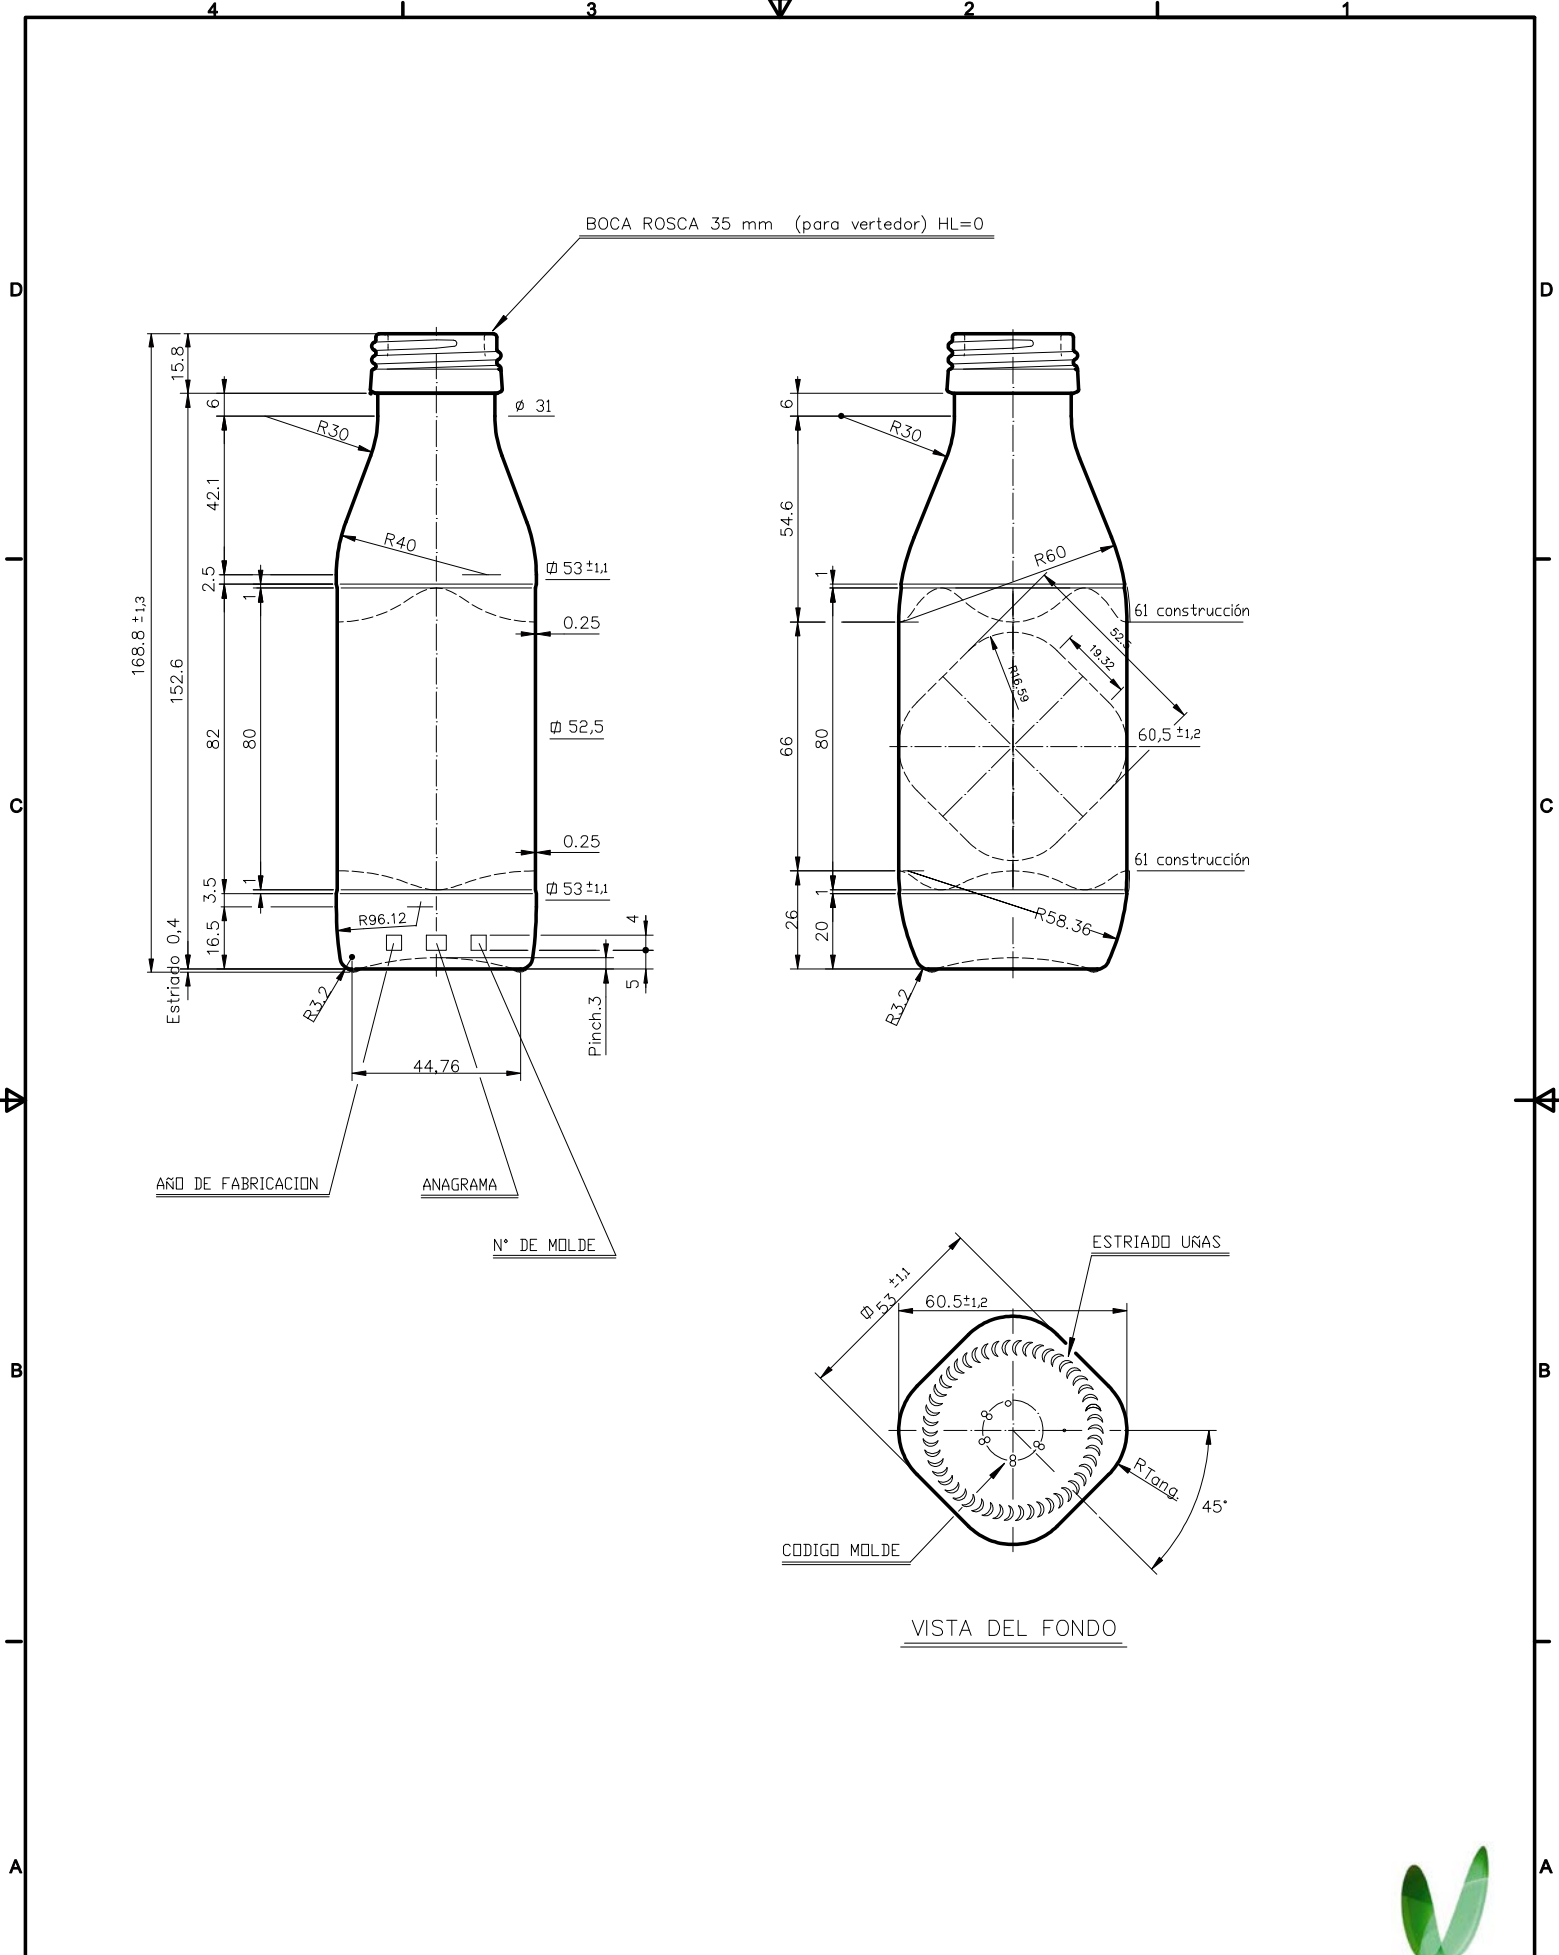

Barrio Munegazo 22
01400 Llodio (Alava), Spain
Tel. 946719750
export@vidrala.com

ACEITE 25 CL PP 35

Características del producto:

Código	1973/34
Capacidad	250 ml
Boca	PP 35
Colores	
Peso	160 gr
Altura total	168.80 mm
Diámetro	53.00 mm
Palé	4.598 unidades

		Peso aprox.: 160 gr	Dibujado: Ormazabal
		Capacidad n. llenado: cc ± a mm	Conforme:
		Capacidad a verter: 270 cc ± 6	Fecha: 15-01-97
		Recipiente medida: NO	Escala: 1:1
		Resistencia choque térmico: 42 °C	Nº Plano: 6005-B
		Cámara expansión: %	ACEITE 25 cl PP 35
		Carbonatación: Vol. CO ₂ máx	
Ref	Modificación	Fecha	Firma
<small>Este plano es propiedad de Vidrala y no puede ser reproducido ni comercializado sin previa autorización. Las cotas no toleradas son expuestas.</small>		Observaciones:	
		Ángulo de volcado: °	Conforme Cliente Fecha Firma
			Modelo: 1973/34
			ANULA: CAD: 6005-B.dwg