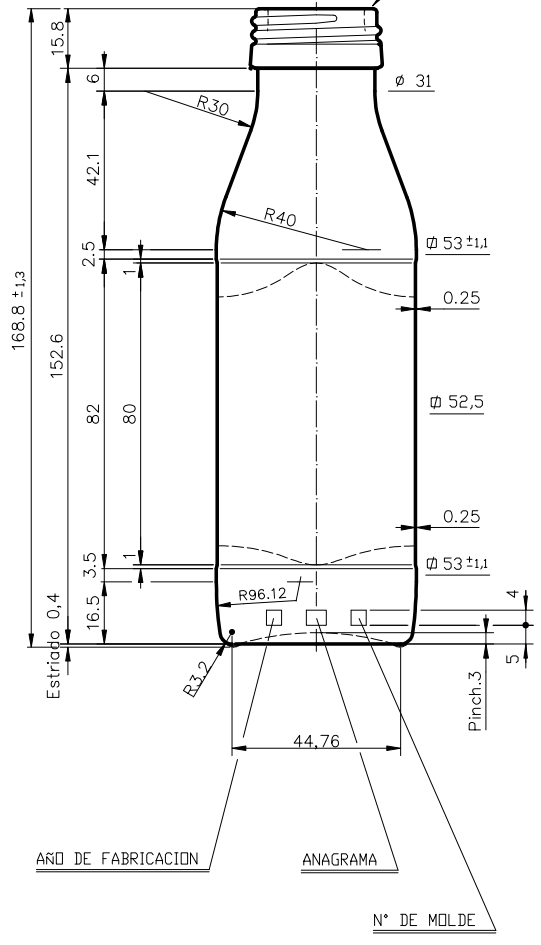

Barrio Munegazo 22
01400 Llodio (Alava), Spain
Tel. 946719750
export@vidrala.com

AZEITE 25 CL PP 35

Características do produto

Código	1973/34
Capacidade	250 ml
Boca	PP 35
Cores	
Peso	160 gr
Altura Total	168.80 mm
Diâmetro	53.00 mm
Paquete	4.598 Unidades

BOCA ROSCA 35 mm (para vertedor) HL=0

VISTA DEL FONDO

		Peso aprox.: 160 gr	Dibujado: Ormazabal
		Capacidad n. llenado: cc ± a mm	Conforme:
		Capacidad a verter: 270 cc ± 6	Fecha: 15-01-97
		Recipiente medida: NO	Escala: 1:1
		Resistencia choque térmico: 42 °C	Nº Plano: 6005-B
		Cámara expansión: %	ACEITE 25 cl PP 35
		Carbonatación: Vol. CO ₂ máx	
Ref	Modificación	Fecha	Firma
<small>Este plano es propiedad de Vidrala y no puede ser reproducido ni comercializado sin previa autorización. Las cotas no toleradas son expuestas.</small>		Observaciones:	
		Modelo: 1973/34	
		ANULA:	CAD: 6005-B.dwg