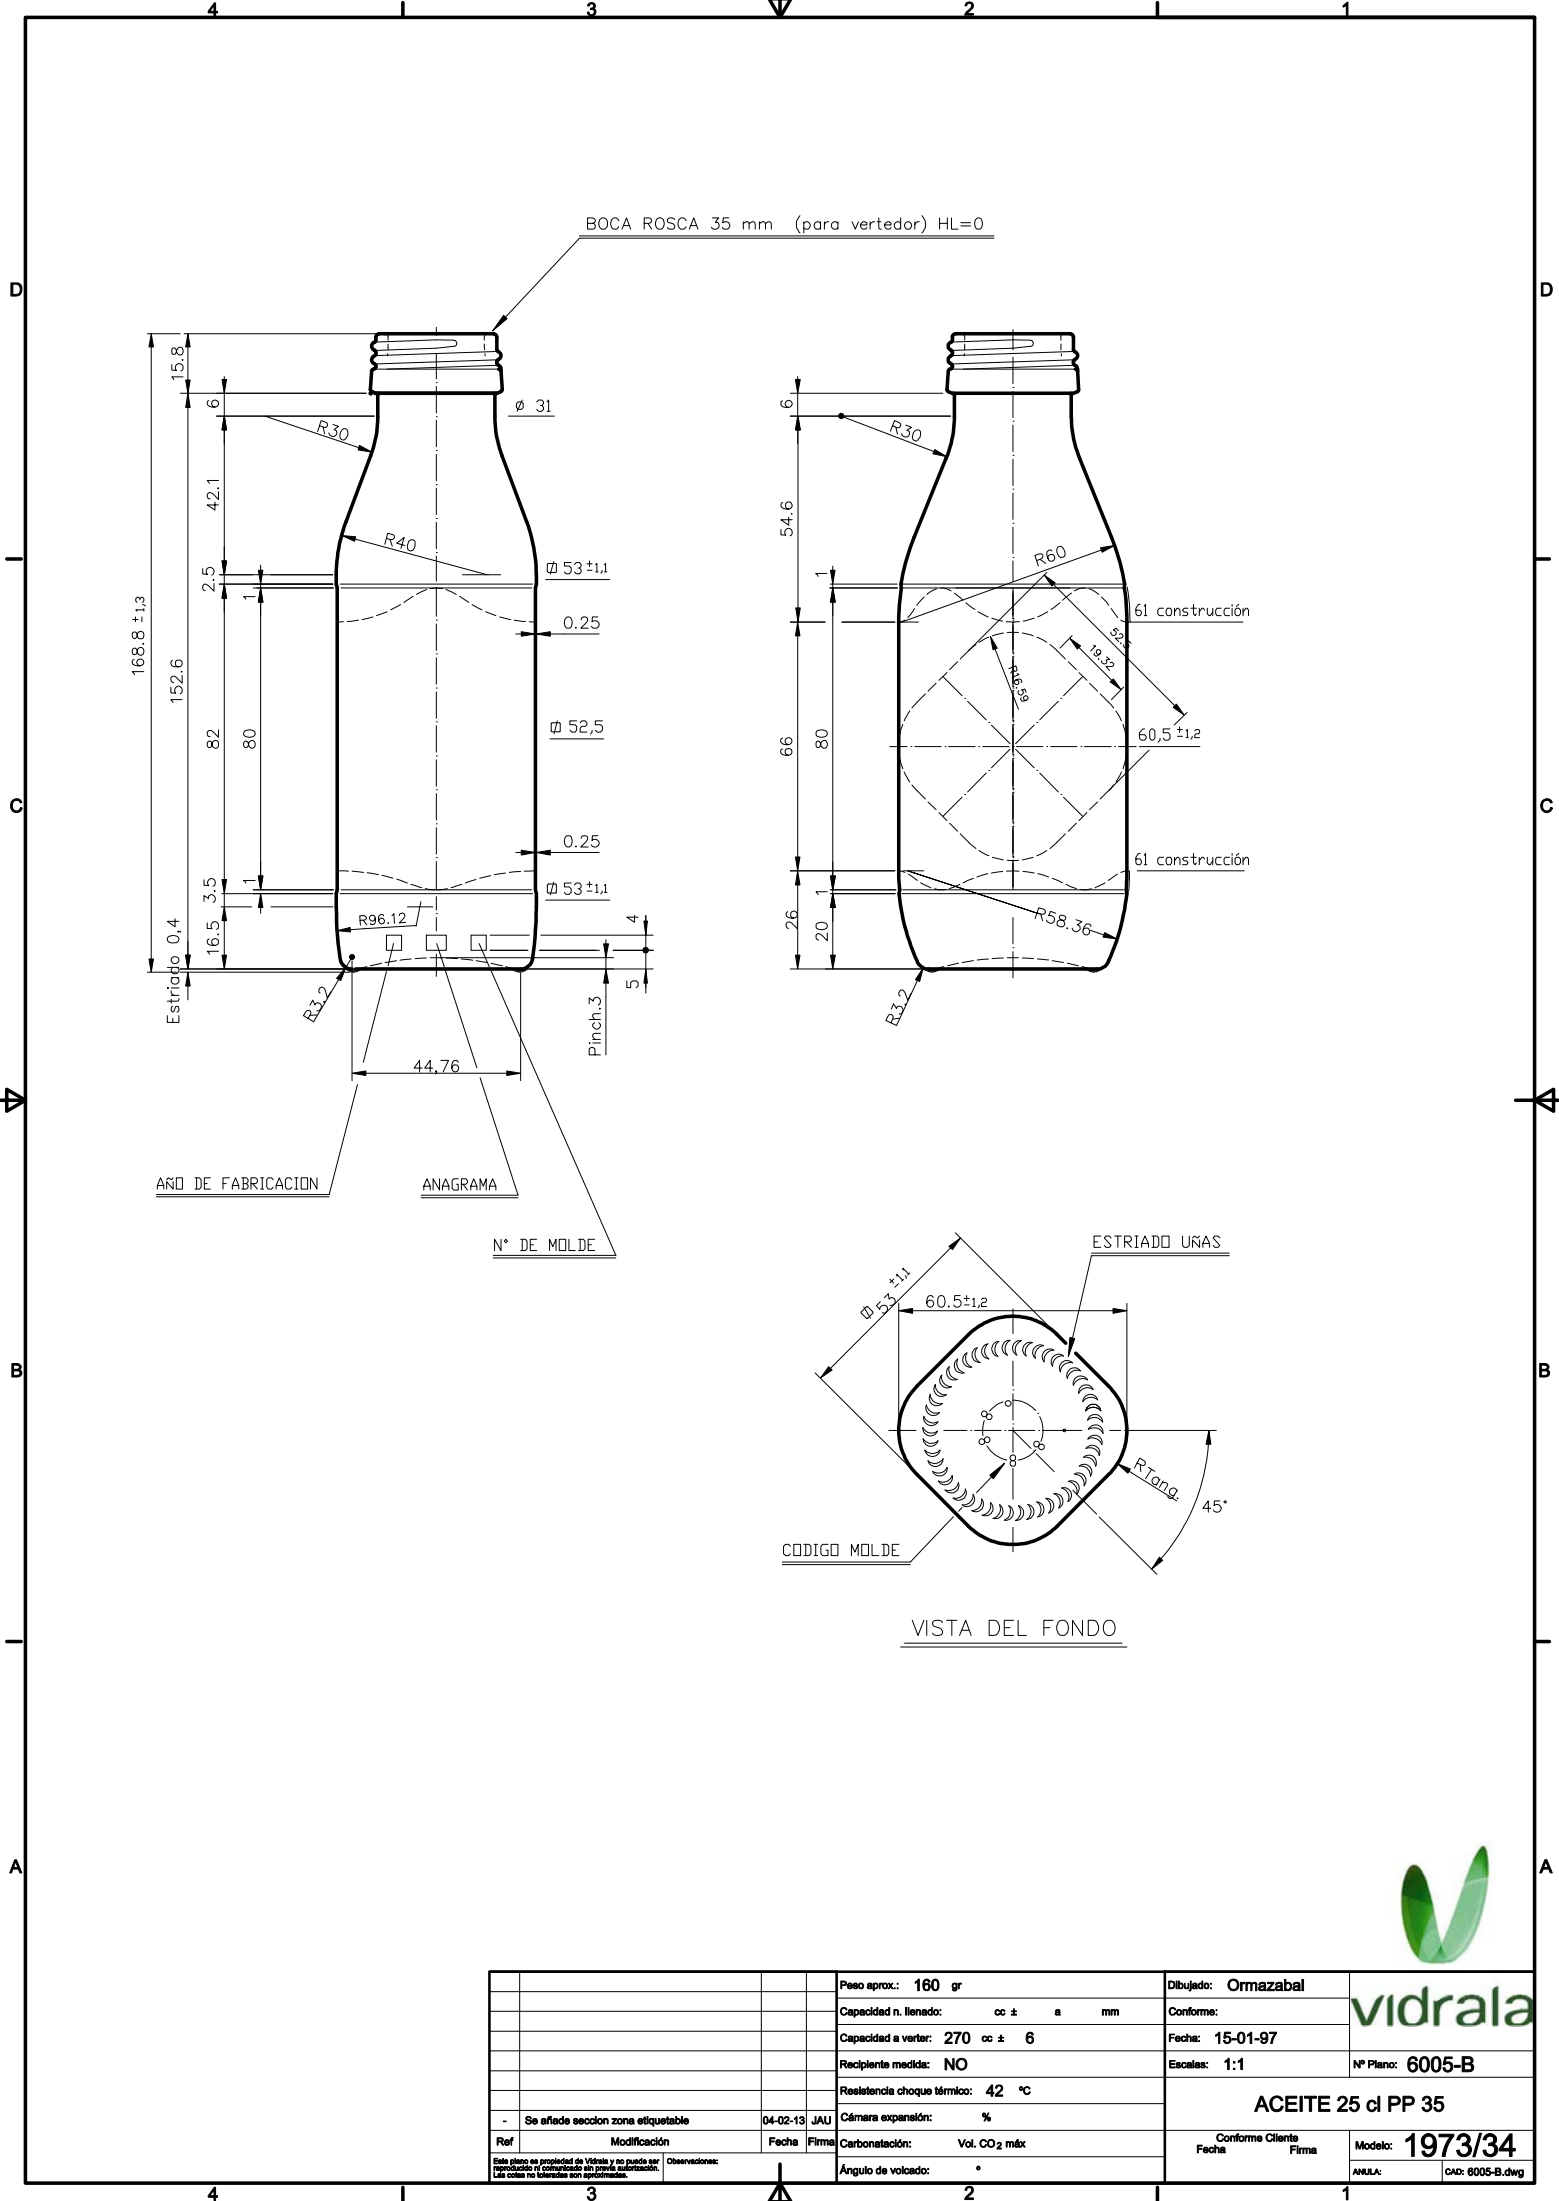

Barrio Munegazo 22
01400 Llodio (Alava), Spain
Tel. 946719750
export@vidrala.com

AZEITE 25 CL PP 35

Características do produto

Código	1973/34
Capacidade	250 ml
Boca	PP 35
Cores	
Peso	160 gr
Altura Total	168.80 mm
Diâmetro	53.00 mm
Paquete	4.598 Unidades

BOCA ROSCA 35 mm (para vertedor) HL=0

VISTA DEL FONDO

		Peso aprox.: 160 gr	Dibujado: Ormazabal
		Capacidad n. llenado: cc ± a mm	Conforme:
		Capacidad a verter: 270 cc ± 6	Fecha: 15-01-97
		Recipiente medida: NO	Escala: 1:1
		Resistencia choque térmico: 42 °C	Nº Plano: 6005-B
		Cámara expansión: %	ACEITE 25 cl PP 35
		Carbonatación: Vol. CO ₂ máx	
Ref	Modificación	Fecha	Firma
<small>Este plano es propiedad de Vidrala y no puede ser reproducido ni comercializado sin previa autorización. Las cotas no toleradas son expuestas.</small>		Observaciones:	
		Modelo: 1973/34	
		ANULA:	CAD: 6005-B.dwg