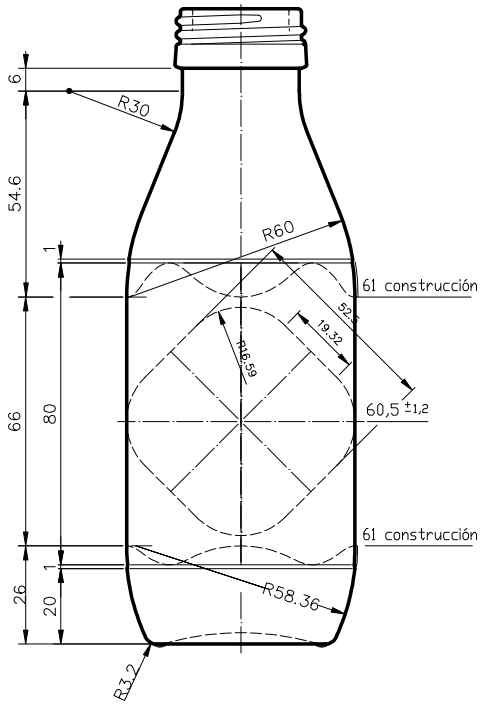

Barrio Munegazo 22
01400 Llodio (Alava), Spain
Tel. 946719750
export@vidrala.com

AZEITE 25 CL PP 35

Características do produto

Código	1973/34
Capacidade	250 ml
Boca	PP 35
Cores	
Peso	160 gr
Altura Total	168.80 mm
Diâmetro	53.00 mm
Paquete	4.598 Unidades

BOCA ROSCA 35 mm (para vertedor) HL=0

VISTA DEL FONDO

		Peso aprox.: 160 gr	Dibujado: Ormazabal
		Capacidad n. llenado: cc ± a mm	Conforme:
		Capacidad a verter: 270 cc ± 6	Fecha: 15-01-97
		Recipiente medida: NO	Escala: 1:1
		Resistencia choque térmico: 42 °C	Nº Plano: 6005-B
		Cámara expansión: %	ACEITE 25 cl PP 35
		Carbonatación: Vol. CO ₂ máx	
Ref	Modificación	Fecha	Firma
<small>Este plano es propiedad de Vidrala y no puede ser reproducido ni comercializado sin previa autorización. Las cotas no toleradas son expuestas.</small>		Observaciones:	
		Modelo: 1973/34	
		ANULA:	CAD: 6005-B.dwg