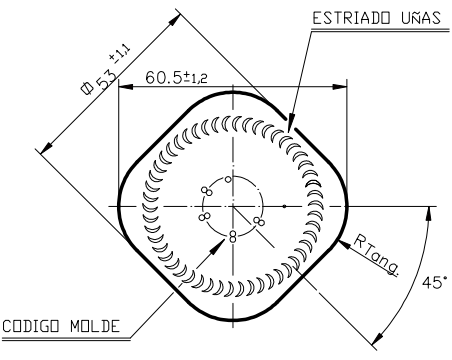

Barrio Munegazo 22
01400 Llodio (Alava), Spain
Tel. 946719750
export@vidrala.com

AZEITE 25 CL PP 35

Características do produto

Código	1973/34
Capacidade	250 ml
Boca	PP 35
Cores	
Peso	160 gr
Altura Total	168.80 mm
Diâmetro	53.00 mm
Paquete	4.598 Unidades

BOCA ROSCA 35 mm (para vertedor) HL=0

VISTA DEL FONDO

		Peso aprox.: 160 gr	Dibujado: Ormazabal
		Capacidad n. llenado: cc ± a mm	Conforme:
		Capacidad a verter: 270 cc ± 6	Fecha: 15-01-97
		Recipiente medida: NO	Escala: 1:1
		Resistencia choque térmico: 42 °C	Nº Plano: 6005-B
		Cámara expansión: %	ACEITE 25 cl PP 35
		Carbonatación: Vol. CO ₂ máx	
Ref	Modificación	Fecha	Firma
<small>Este plano es propiedad de Vidrala y no puede ser reproducido ni comercializado sin previa autorización. Las cotas no toleradas son expuestas.</small>		Observaciones:	
		Modelo: 1973/34	
		ANULA:	CAD: 6005-B.dwg