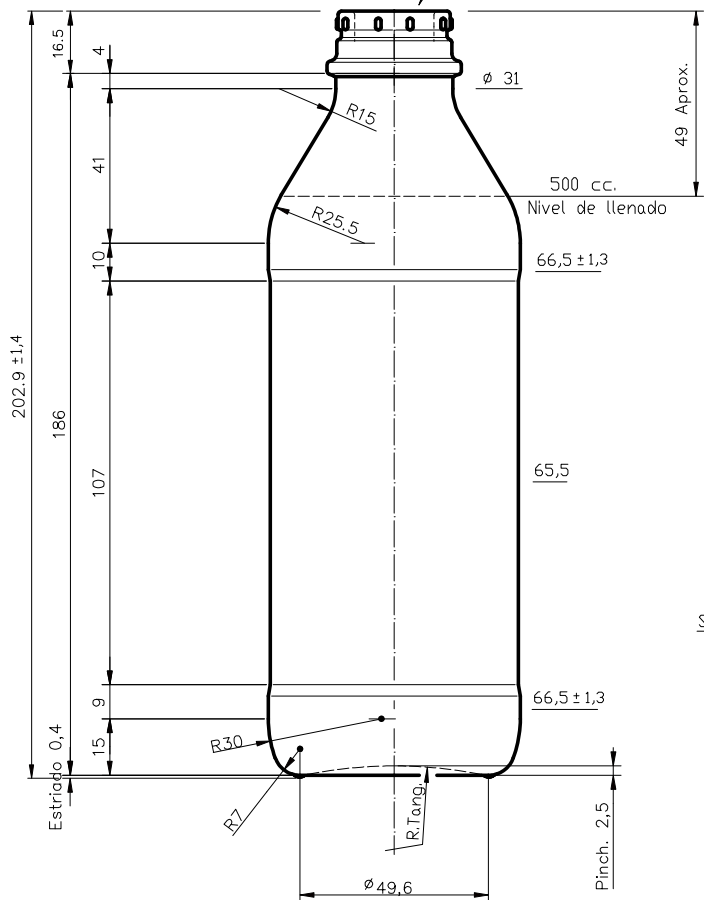

ACEITE 50 CL

Características del producto:

Código	1971/68A
Capacidad	500 ml
Boca	BERICAP 31/20
Colores	<input type="radio"/>
Peso	260 gr
Altura total	202.90 mm
Diámetro	66.50 mm
Palé	2.550 unidades

4 3 2 1

BOCA BERCAP 31/21 (Modificada)

VISTA DEL FONDO

		Peso aprox.: 260 gr	Dibujado: Ormazabal	vidrala
		Capacidad n. llenado: cc ± a mm	Conforme:	
		Capacidad a verter: 540 cc ± 10	Fecha: 30-10-95	Nº Plano: 6006-A3
		Recipiente medida: NO	Escala: 1:1	ACEITE 50 cl
		Resistencia choque térmico: 42 °C	Cámara expansión: %	
-	Se añade sección zona etiquetado	31-01-13 JAU	Carbonatación: Vol. CO ₂ máx	Conforme Cliente
Ref	Modificación	Fecha Firma	Ángulo de volcado: °	Fecha Firma
Este plano es propiedad de Vidrala y no puede ser reproducido ni utilizado sin previa autorización. Las citas no incluidas son aproximadas.		Observaciones:		Modelo: 1971/68A
				ANULA: 6006-A2 CAD: 6006-A3