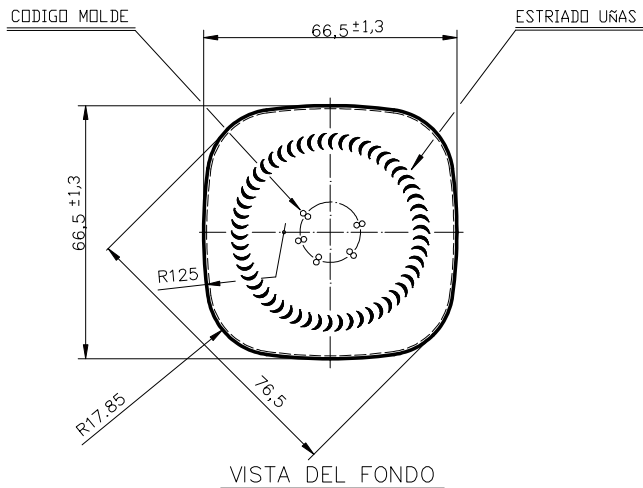

ACEITE 50 CL

Características del producto:

Código	1971/68A
Capacidad	500 ml
Boca	BERICAP 31/20
Colores	<input type="radio"/>
Peso	260 gr
Altura total	202.90 mm
Diámetro	66.50 mm
Palé	2.550 unidades

4 3 2 1

BOCA BERCAP 31/21 (Modificada)

VISTA DEL FONDO

		Peso aprox.: 260 gr	Dibujado: Ormazabal	vidrala
		Capacidad n. llenado: cc ± a mm	Conforme:	
		Capacidad a verter: 540 cc ± 10	Fecha: 30-10-95	Nº Plano: 6006-A3
		Recipiente medida: NO	Escala: 1:1	ACEITE 50 cl
		Resistencia choque térmico: 42 °C	Cámara expansión: %	
-	Se añade sección zona etiquetado	31-01-13 JAU	Carbonatación: Vol. CO ₂ máx	Conforme Cliente
Ref	Modificación	Fecha Firma	Ángulo de volcado: °	Fecha Firma
Este plano es propiedad de Vidrala y no puede ser reproducido ni utilizado sin previa autorización. Las citas no incluidas son aproximadas.		Observaciones:		Modelo: 1971/68A
				ANULA: 6006-A2 CAD: 6006-A3