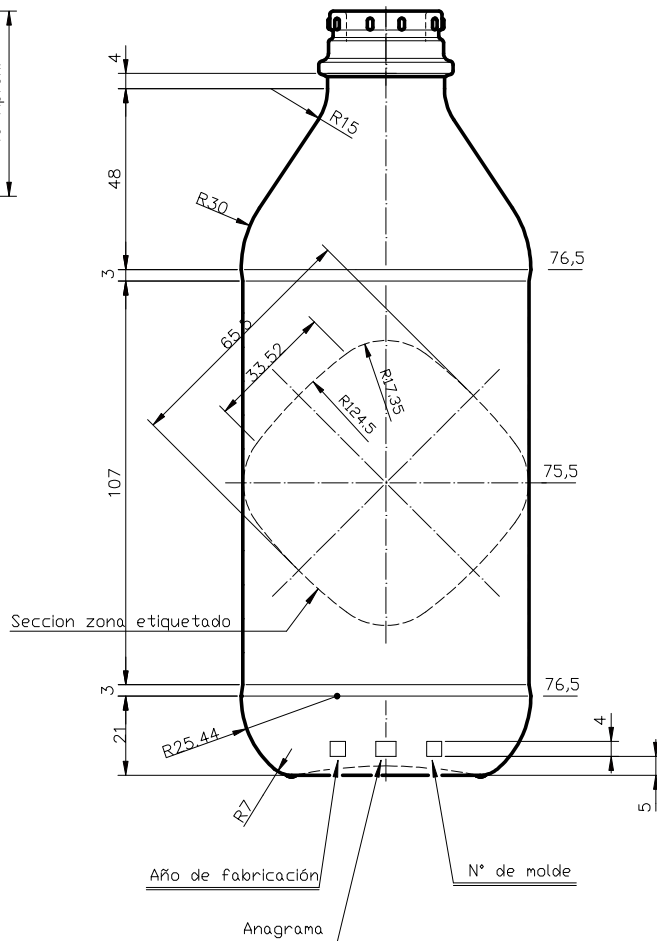

ACEITE 50 CL

Características del producto:

Código	1971/68A
Capacidad	500 ml
Boca	BERICAP 31/20
Colores	<input type="radio"/>
Peso	260 gr
Altura total	202.90 mm
Diámetro	66.50 mm
Palé	2.550 unidades

4 3 2 1

BOCA BERCAP 31/21 (Modificada)

VISTA DEL FONDO

		Peso aprox.: 260 gr	Dibujado: Ormazabal	vidrala
		Capacidad n. llenado: cc ± a mm	Conforme:	
		Capacidad a verter: 540 cc ± 10	Fecha: 30-10-95	Nº Plano: 6006-A3
		Recipiente medida: NO	Escala: 1:1	ACEITE 50 cl
		Resistencia choque térmico: 42 °C	Cámara expansión: %	
-	Se añade sección zona etiquetado	31-01-13 JAU	Carbonatación: Vol. CO ₂ máx	Conforme Cliente
Ref	Modificación	Fecha Firma	Ángulo de volcado: °	Fecha Firma
Este plano es propiedad de Vidrala y no puede ser reproducido ni utilizado sin previa autorización. Las citas no incluidas son aproximadas.		Observaciones:		Modelo: 1971/68A
				ANULA: 6006-A2 CAD: 6006-A3