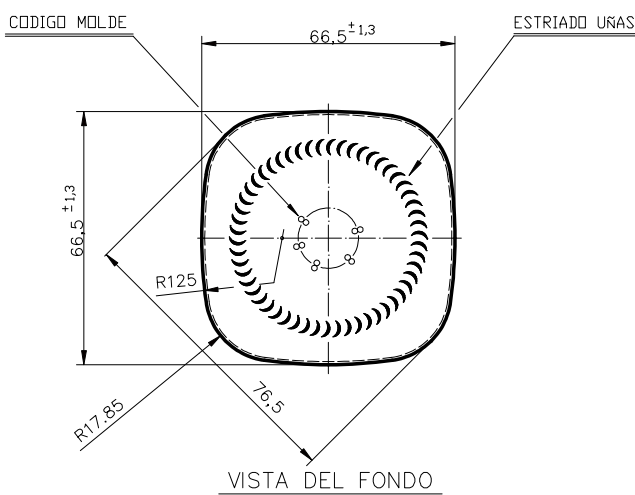

1 Quai du Président Wilson,
33130 Bordeaux, Francia
Tel. +33 5 56 20 59 89
commercial.france@vidrala.com

OIL 50 CL PP 35

Product characteristics

Code	1971/34
Capacity	500 ml
Colours	<input type="radio"/> <input checked="" type="radio"/>
Weight	260 gr
Overall height	202.20 mm
Diameter	66.50 mm
Palet	2.550 units

		Peso aprox.: 260 gr	Dibujado: Ormazabal	vidrala
		Capacidad n. llenado: cc ± a mm	Conforme:	
		Capacidad a verter: 540 cc ± 10	Fecha: 15-01-97	N° Plano: 6006-B
		Recipiente medida: NO	Escala: 1:1	
		Resistencia choque térmico: 42 °C	ACEITE 50 cl PP 35	
		Cámara expansión: %		
		Carbonatación: Vol. CO ₂ máx	Modelo: 1971/34	
		Ángulo de volcado: °		
Ref	Modificación	Fecha	Firma	Conforme Cliente
Este plano es propiedad de Vidrala y no puede ser reproducido ni combinado sin previa autorización. Las citas no toleradas son excepciones.		Observaciones:	Firma	
				ANULA:
				CAD: 6006-B.dwg