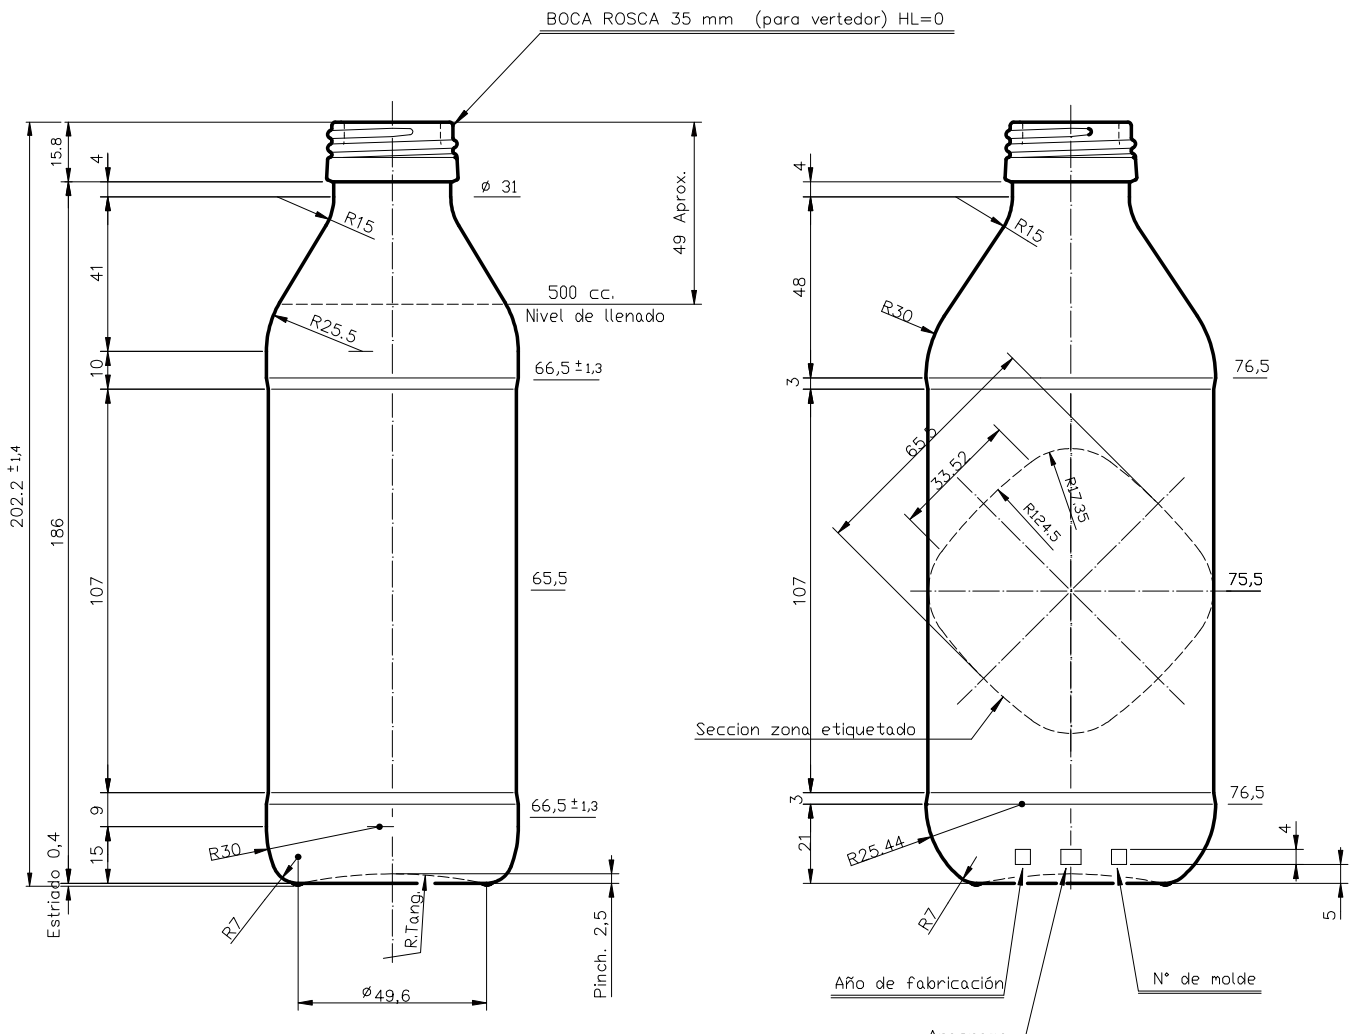

1 Quai du Président Wilson,
33130 Bordeaux, Francia
Tel. +33 5 56 20 59 89
commercial.france@vidrala.com

OIL 50 CL PP 35

Product characteristics

Code	1971/34
Capacity	500 ml
Colours	<input type="radio"/> <input checked="" type="radio"/>
Weight	260 gr
Overall height	202.20 mm
Diameter	66.50 mm
Palet	2.550 units

		Peso aprox.: 260 gr	Dibujado: Ormazabal	vidrala
		Capacidad n. llenado: cc ± a mm	Conforme:	
		Capacidad a verter: 540 cc ± 10	Fecha: 15-01-97	N° Plano: 6006-B
		Recipiente medida: NO	Escala: 1:1	
		Resistencia choque térmico: 42 °C	ACEITE 50 cl PP 35	
		Cámara expansión: %		
		Carbonatación: Vol. CO ₂ máx	Modelo: 1971/34	
		Ángulo de volcado: °		
Ref	Modificación	Fecha	Firma	Conforme Cliente
Este plano es propiedad de Vidrala y no puede ser reproducido ni combinado sin previa autorización. Las citas no toleradas son excepciones.		Observaciones:	Firma	
				ANULA:
				CAD: 6006-B.dwg