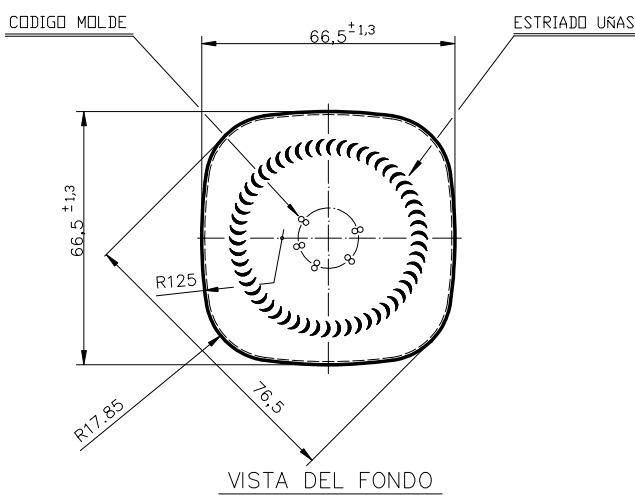

# OIL 50 CL PP 35

## Product characteristics

<b>Code</b>	1971/34
<b>Capacity</b>	500 ml
<b>Colours</b>	
<b>Weight</b>	260 gr
<b>Overall height</b>	202.20 mm
<b>Diameter</b>	66.50 mm
<b>Palet</b>	2.550 units

		Peso aprox.: 260 gr	Dibujado: Ormazabal	vidrala
		Capacidad n. llenado: cc ± a mm	Conforme:	
		Capacidad a verter: 540 cc ± 10	Fecha: 15-01-97	N° Plano: 6006-B
		Recipiente medida: NO	Escala: 1:1	
		Resistencia choque térmico: 42 °C	ACEITE 50 cl PP 35	
		Cámara expansión: %		
		Carbonatación: Vol. CO <sub>2</sub> máx	Modelo: 1971/34	
		Ángulo de volcado: °		
Ref	Modificación	Fecha	Firma	Conforme Cliente
Este plano es propiedad de Vidrala y no puede ser reproducido ni combinado sin previa autorización. Las citas no toleradas son excepciones.		Observaciones:		Firma
				ANULA:
				CAD: 6006-B.dwg