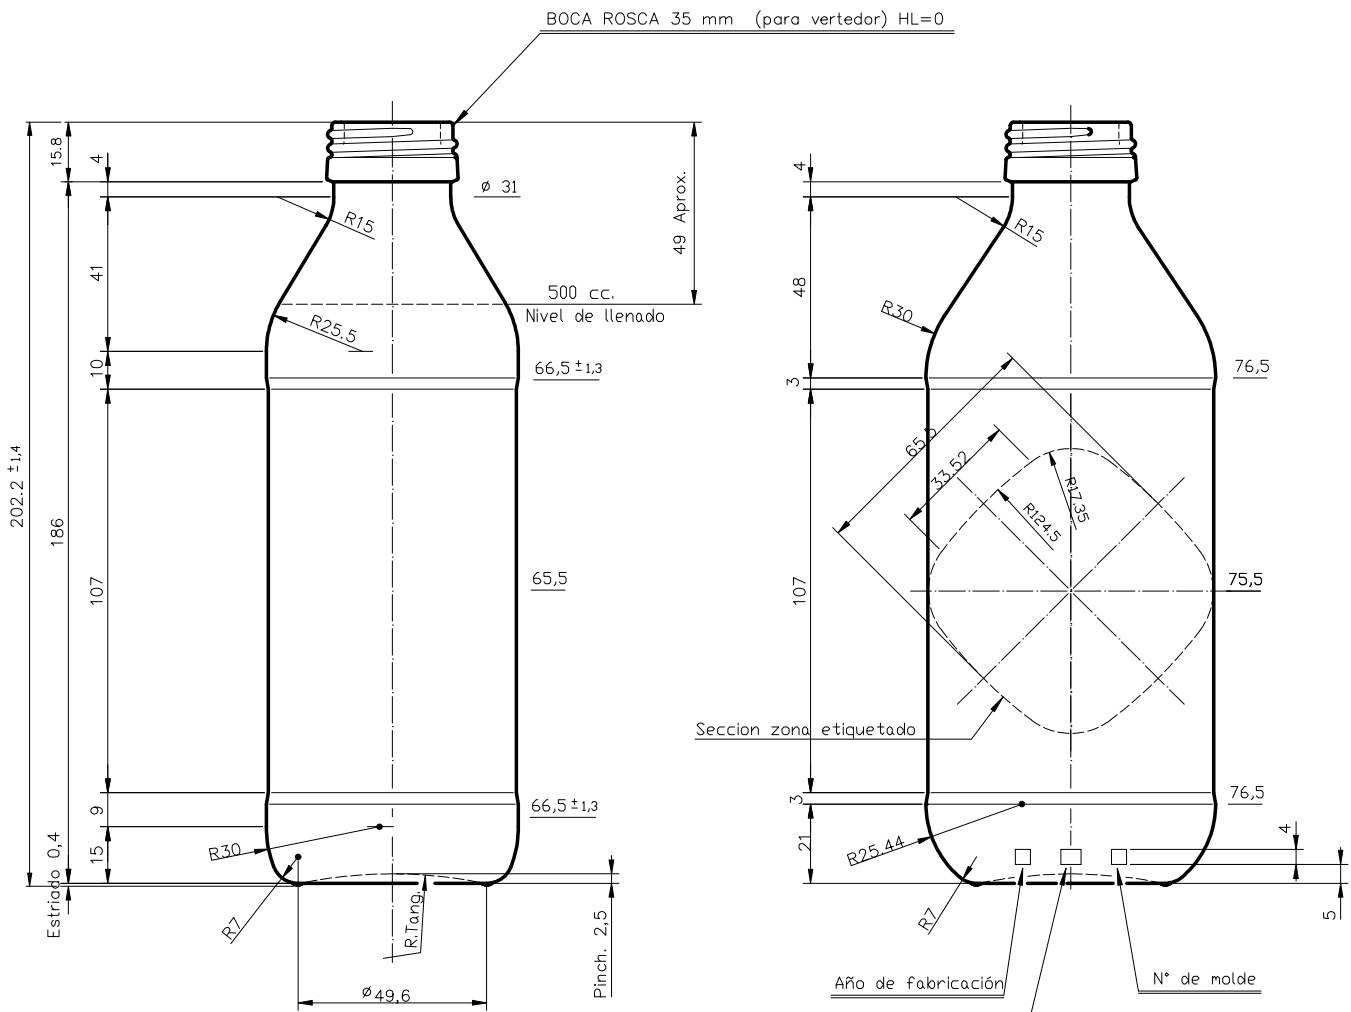

# OIL 50 CL PP 35

## Product characteristics

<b>Code</b>	1971/34
<b>Capacity</b>	500 ml
<b>Colours</b>	
<b>Weight</b>	260 gr
<b>Overall height</b>	202.20 mm
<b>Diameter</b>	66.50 mm
<b>Palet</b>	2.550 units

		Peso aprox.: 260 gr	Dibujado: Ormazabal	vidrala
		Capacidad n. llenado: cc ± a mm	Conforme:	
		Capacidad a verter: 540 cc ± 10	Fecha: 15-01-97	N° Plano: 6006-B
		Recipiente medida: NO	Escala: 1:1	
		Resistencia choque térmico: 42 °C	ACEITE 50 cl PP 35	
		Cámara expansión: %		
		Carbonatación: Vol. CO <sub>2</sub> máx	Modelo: 1971/34	
		Ángulo de volcado: °		
Ref	Modificación	Fecha	Firma	Conforme Cliente
Este plano es propiedad de Vidrala y no puede ser reproducido ni combinado sin previa autorización. Las citas no toleradas son excepciones.		Observaciones:		Firma
				ANULA:
				CAD: 6006-B.dwg