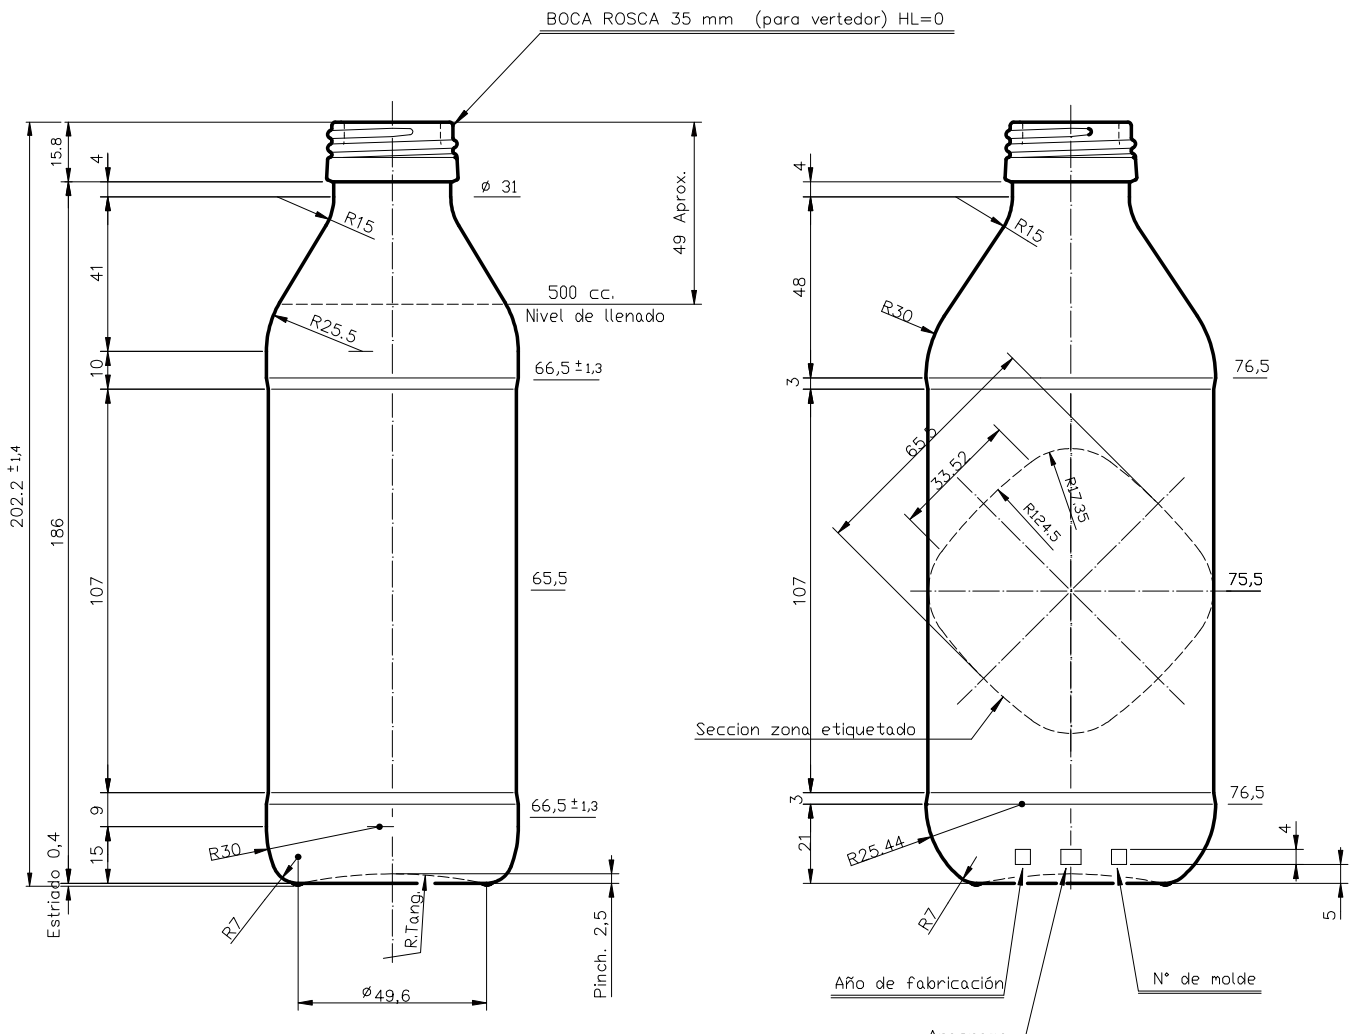

1 Quai du Président Wilson,
33130 Bordeaux, Francia
Tel. +33 5 56 20 59 89
commercial.france@vidrala.com

OIL 50 CL PP 35

Caratteristiche del prodotto

Codice	1971/34
Capacità	500 ml
Imboccatura	PP 35
Colori	<input type="radio"/> <input checked="" type="radio"/>
Peso	260 gr
Altezza Totale	202.20 mm
Diametro	66.50 mm
Pallet	2.550 Unitá

		Peso aprox.: 260 gr	Dibujado: Ormazabal	vidrala
		Capacidad n. llenado: cc ± a mm	Conforme:	
		Capacidad a verter: 540 cc ± 10	Fecha: 15-01-97	N° Plano: 6006-B
		Recipiente medida: NO	Escala: 1:1	
		Resistencia choque térmico: 42 °C	ACEITE 50 cl PP 35	
		Cámara expansión: %		
		Carbonatación: Vol. CO ₂ máx	Modelo: 1971/34	
		Ángulo de volcado: °		
Ref	Modificación	Fecha	Firma	Conforme Cliente
Este plano es propiedad de Vidrala y no puede ser reproducido ni combinado sin previa autorización. Los datos no tolerados son aproximados.		Observaciones:		Fecha
				Firma
				ANULA:
				CAD: 6006-B.dwg