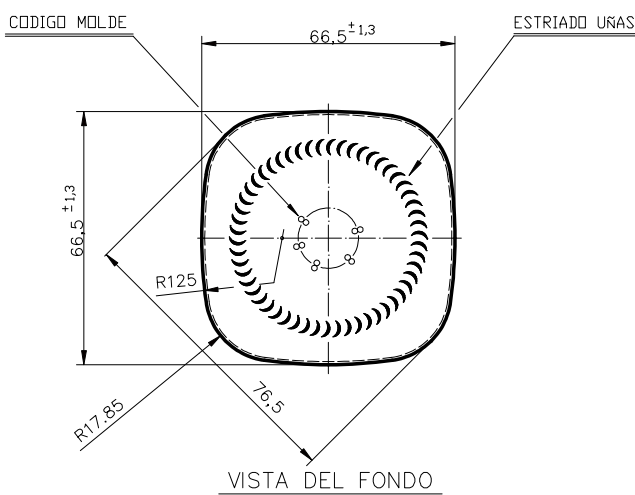

1 Quai du Président Wilson,
33130 Bordeaux, Francia
Tel. +33 5 56 20 59 89
commercial.france@vidrala.com

OIL 50 CL PP 35

Caratteristiche del prodotto

Codice	1971/34
Capacità	500 ml
Imboccatura	PP 35
Colori	<input type="radio"/> <input checked="" type="radio"/>
Peso	260 gr
Altezza Totale	202.20 mm
Diametro	66.50 mm
Pallet	2.550 Unitá

		Peso aprox.: 260 gr	Dibujado: Ormazabal	vidrala
		Capacidad n. llenado: cc ± a mm	Conforme:	
		Capacidad a verter: 540 cc ± 10	Fecha: 15-01-97	N° Plano: 6006-B
		Recipiente medida: NO	Escala: 1:1	
		Resistencia choque térmico: 42 °C	ACEITE 50 cl PP 35	
		Cámara expansión: %		
		Carbonatación: Vol. CO ₂ máx	Modelo: 1971/34	
		Ángulo de volcado: °		
Ref	Modificación	Fecha	Firma	Conforme Cliente
Este plano es propiedad de Vidrala y no puede ser reproducido ni combinado sin previa autorización. Los datos no tolerados son aproximados.		Observaciones:		Fecha
				Firma
				ANULA:
				CAD: 6006-B.dwg