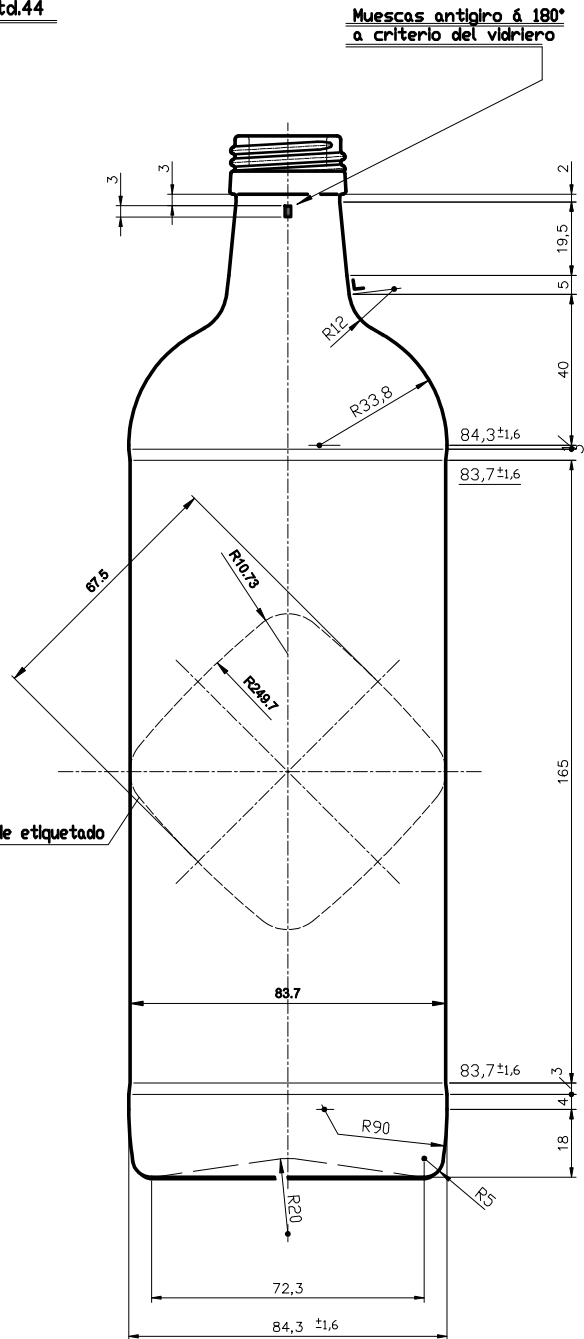

1 Quai du Président Wilson,
33130 Bordeaux, Francia
Tel. +33 5 56 20 59 89
commercial.france@vidrala.com

SQUARE 75 CL H BVP

Product characteristics

Code	1919/490
Capacity	753 ml
Colours	<input type="radio"/> <input checked="" type="radio"/>
Weight	500 gr
Overall height	276.50 mm
Diameter	68.10 mm
Palet	1.666 units

			Peso aprox.: 500 gr	Dibujado: Ormazabal	vidrala
			Capacidad n. llenado: 750 cc ± 5 a 55 mm	Conforme:	
			Capacidad a verter: 775 cc ± APROX	Fecha: 12-05-04	Nº Plano: 6528-C4
			Recipiente medida: NO	Escala: 1:1	
			Resistencia choque térmico: 42 °C	ACEITE CUADRADA 75 cl BOCA BVP 31,5 Std.44	
			Cámara expansión: %		
			Carbonatación: Vol. CO ₂ máx	Conforme Cliente	Modelo: 1919/490
			Ángulo de volcado: °	Fecha	Firma
				ANILA: 6528-C3	CAD: 6528-C4

Este plano es propiedad de Vidrala y no puede ser reproducido ni utilizado sin previa autorización. Las cotas no toleradas son aproximadas.