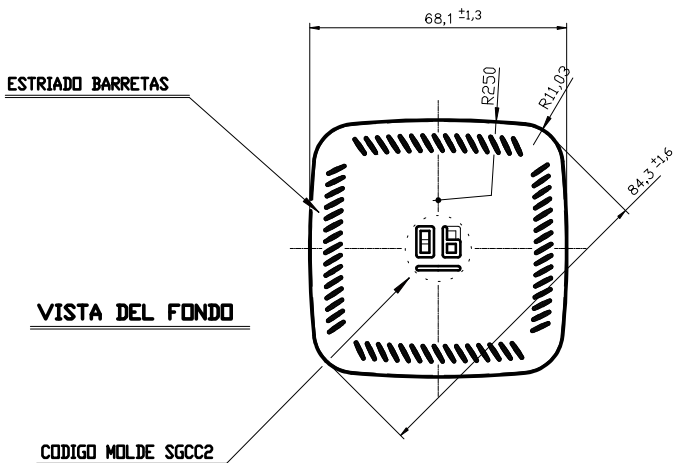

1 Quai du Président Wilson,
33130 Bordeaux, Francia
Tel. +33 5 56 20 59 89
commercial.france@vidrala.com

SQUARE 75 CL H BVP

Product characteristics

Code	1919/490
Capacity	753 ml
Colours	<input type="radio"/> <input checked="" type="radio"/>
Weight	500 gr
Overall height	276.50 mm
Diameter	68.10 mm
Palet	1.666 units

			Peso aprox.: 500 gr	Dibujado: Ormazabal	vidrala
			Capacidad n. llenado: 750 cc ± 5 a 55 mm	Conforme:	
			Capacidad a verter: 775 cc ± APROX	Fecha: 12-05-04	Nº Plano: 6528-C4
			Recipiente medida: NO	Escala: 1:1	
			Resistencia choque térmico: 42 °C	ACEITE CUADRADA 75 cl BOCA BVP 31,5 Std.44	
			Cámara expansión: %		
			Carbonatación: Vol. CO ₂ máx	Conforme Cliente	Modelo: 1919/490
			Ángulo de volcado: °	Fecha	Firma
				ANILA: 6528-C3	CAD: 6528-C4

Este plano es propiedad de Vidrala y no puede ser reproducido ni utilizado sin previa autorización. Las cotas no toleradas son aproximadas.