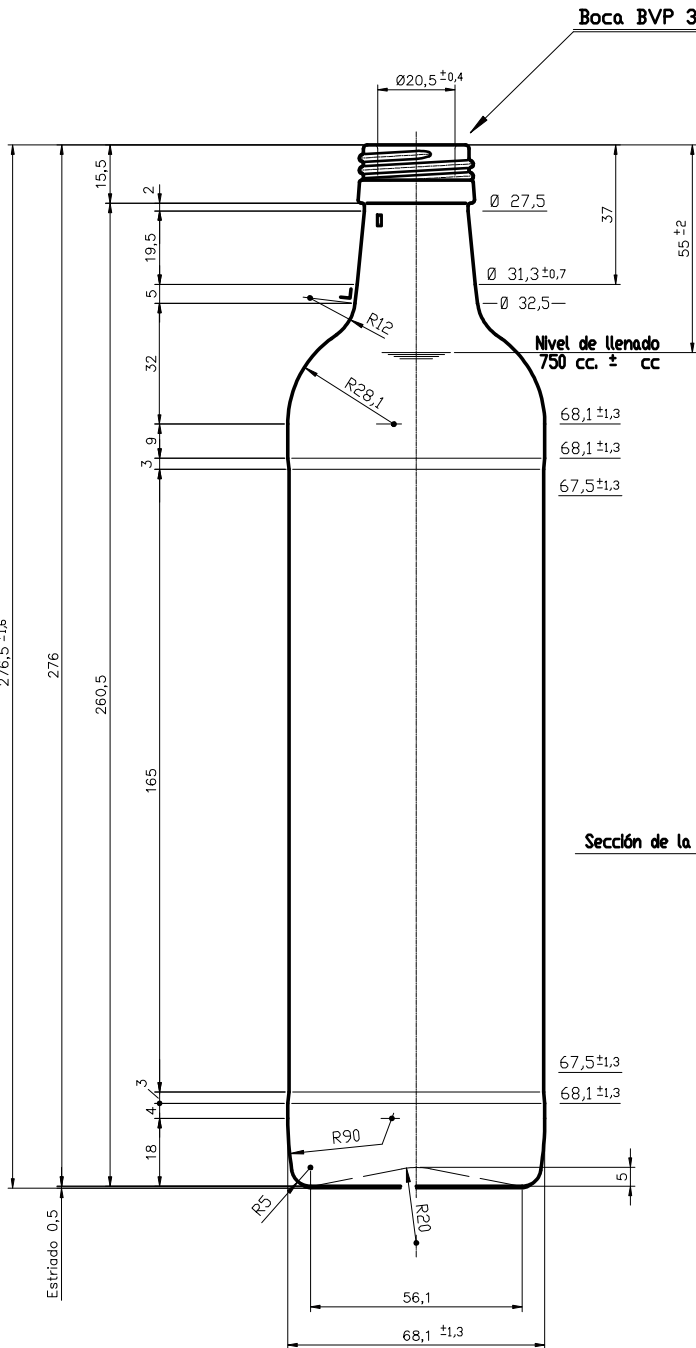

1 Quai du Président Wilson,
33130 Bordeaux, Francia
Tel. +33 5 56 20 59 89
commercial.france@vidrala.com

SQUARE 75 CL H BVP

Product characteristics

Code	1919/490
Capacity	753 ml
Colours	<input type="radio"/> <input checked="" type="radio"/>
Weight	500 gr
Overall height	276.50 mm
Diameter	68.10 mm
Palet	1.666 units

			Peso aprox.: 500 gr	Dibujado: Ormazabal	vidrala
			Capacidad n. llenado: 750 cc ± 5 a 55 mm	Conforme:	
			Capacidad a verter: 775 cc ± APROX	Fecha: 12-05-04	Nº Plano: 6528-C4
			Recipiente medida: NO	Escala: 1:1	
			Resistencia choque térmico: 42 °C	ACEITE CUADRADA 75 cl BOCA BVP 31,5 Std.44	
			Cámara expansión: %		
			Carbonatación: Vol. CO ₂ máx	Conforme Cliente	Modelo: 1919/490
			Ángulo de volcado: °	Fecha	Firma
				ANILA: 6528-C3	CAD: 6528-C4

Este plano es propiedad de Vidrala y no puede ser reproducido ni utilizado sin previa autorización. Las cotas no toleradas son aproximadas.