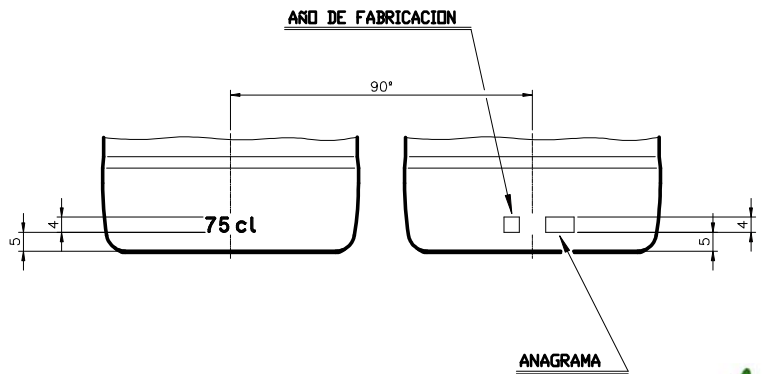

1 Quai du Président Wilson,
33130 Bordeaux, Francia
Tel. +33 5 56 20 59 89
commercial.france@vidrala.com

SQUARE 75 CL H BVP

Product characteristics

Code	1919/490
Capacity	753 ml
Colours	<input type="radio"/> <input checked="" type="radio"/>
Weight	500 gr
Overall height	276.50 mm
Diameter	68.10 mm
Palet	1.666 units

			Peso aprox.: 500 gr	Dibujado: Ormazabal	vidrala
			Capacidad n. llenado: 750 cc ± 5 a 55 mm	Conforme:	
			Capacidad a verter: 775 cc ± APROX	Fecha: 12-05-04	Nº Plano: 6528-C4
			Recipiente medida: NO	Escala: 1:1	
			Resistencia choque térmico: 42 °C	ACEITE CUADRADA 75 cl BOCA BVP 31,5 Std.44	
			Cámara expansión: %		
			Carbonatación: Vol. CO ₂ máx	Conforme Cliente	Modelo: 1919/490
			Ángulo de volcado: °	Fecha	Firma
				ANILA: 6528-C3	CAD: 6528-C4

Este plano es propiedad de Vidrala y no puede ser reproducido ni utilizado sin previa autorización. Las cotas no toleradas son aproximadas.