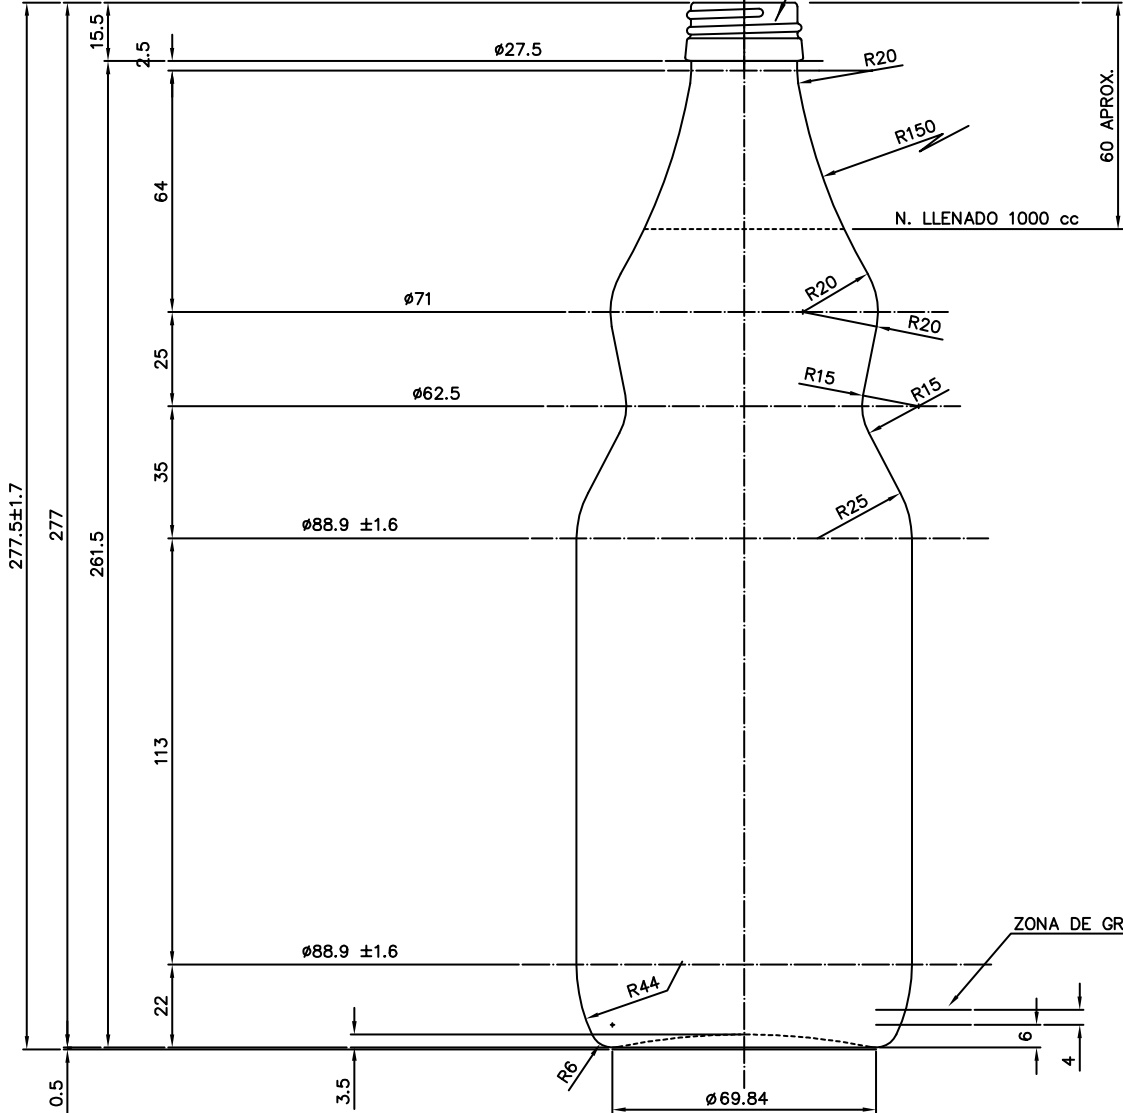

AGRO 1 L BVP

Características del producto:

Código	1981/490
Capacidad	1000 ml
Boca	BVP 31,5 STD
Colores	<input type="radio"/>
Peso	400 gr
Altura total	277.50 mm
Diámetro	88.90 mm
Palé	1.183 unidades

BOCA BVP 31,5 STD. (HL=0)
 Exteriors/ C.E.T.I.E. GME 30.06
 Interiors/GME 30.01 draft 2

VISTA DEL FONDO

		Peso aprox.: 400 gr	Dibujado: Ormazabal
		Capacidad n. llenado: 1000 cc ± a mm	Conforme:
5	Se cambia el código de boca	06-07-11	JOJ
4	La C.V. era 1050 y se modifica el o del cuerpo	08-10-01	PLO
3	La C.V. era 1055 y se modifica el o del cuerpo	12-09-01	PLO
2	La C.V. era 1032 y se modifica el perfil	04-10-00	PLO
1	Modificación en tolerancias	10-04-95	PLO
Ref	Modificación	Fecha	Firma
Este plano es propiedad de Vidral y no puede ser reproducido o comercializado sin previa autorización. Las copias no autorizadas son sancionadas.		Observaciones:	
		Carbonatación: Vol. CO ₂ máx	Conforme Cliente
		Angulo de volcado: °	Fecha Firma
		Escalas: 1:1 N.º Plano: 5668-E5 AGRO 1 L BOCA ROSCA P.P. 31,5 STD Modelo: 1981/490 ANULA: 5668-E4 CAS: 5668-E5.dwg	