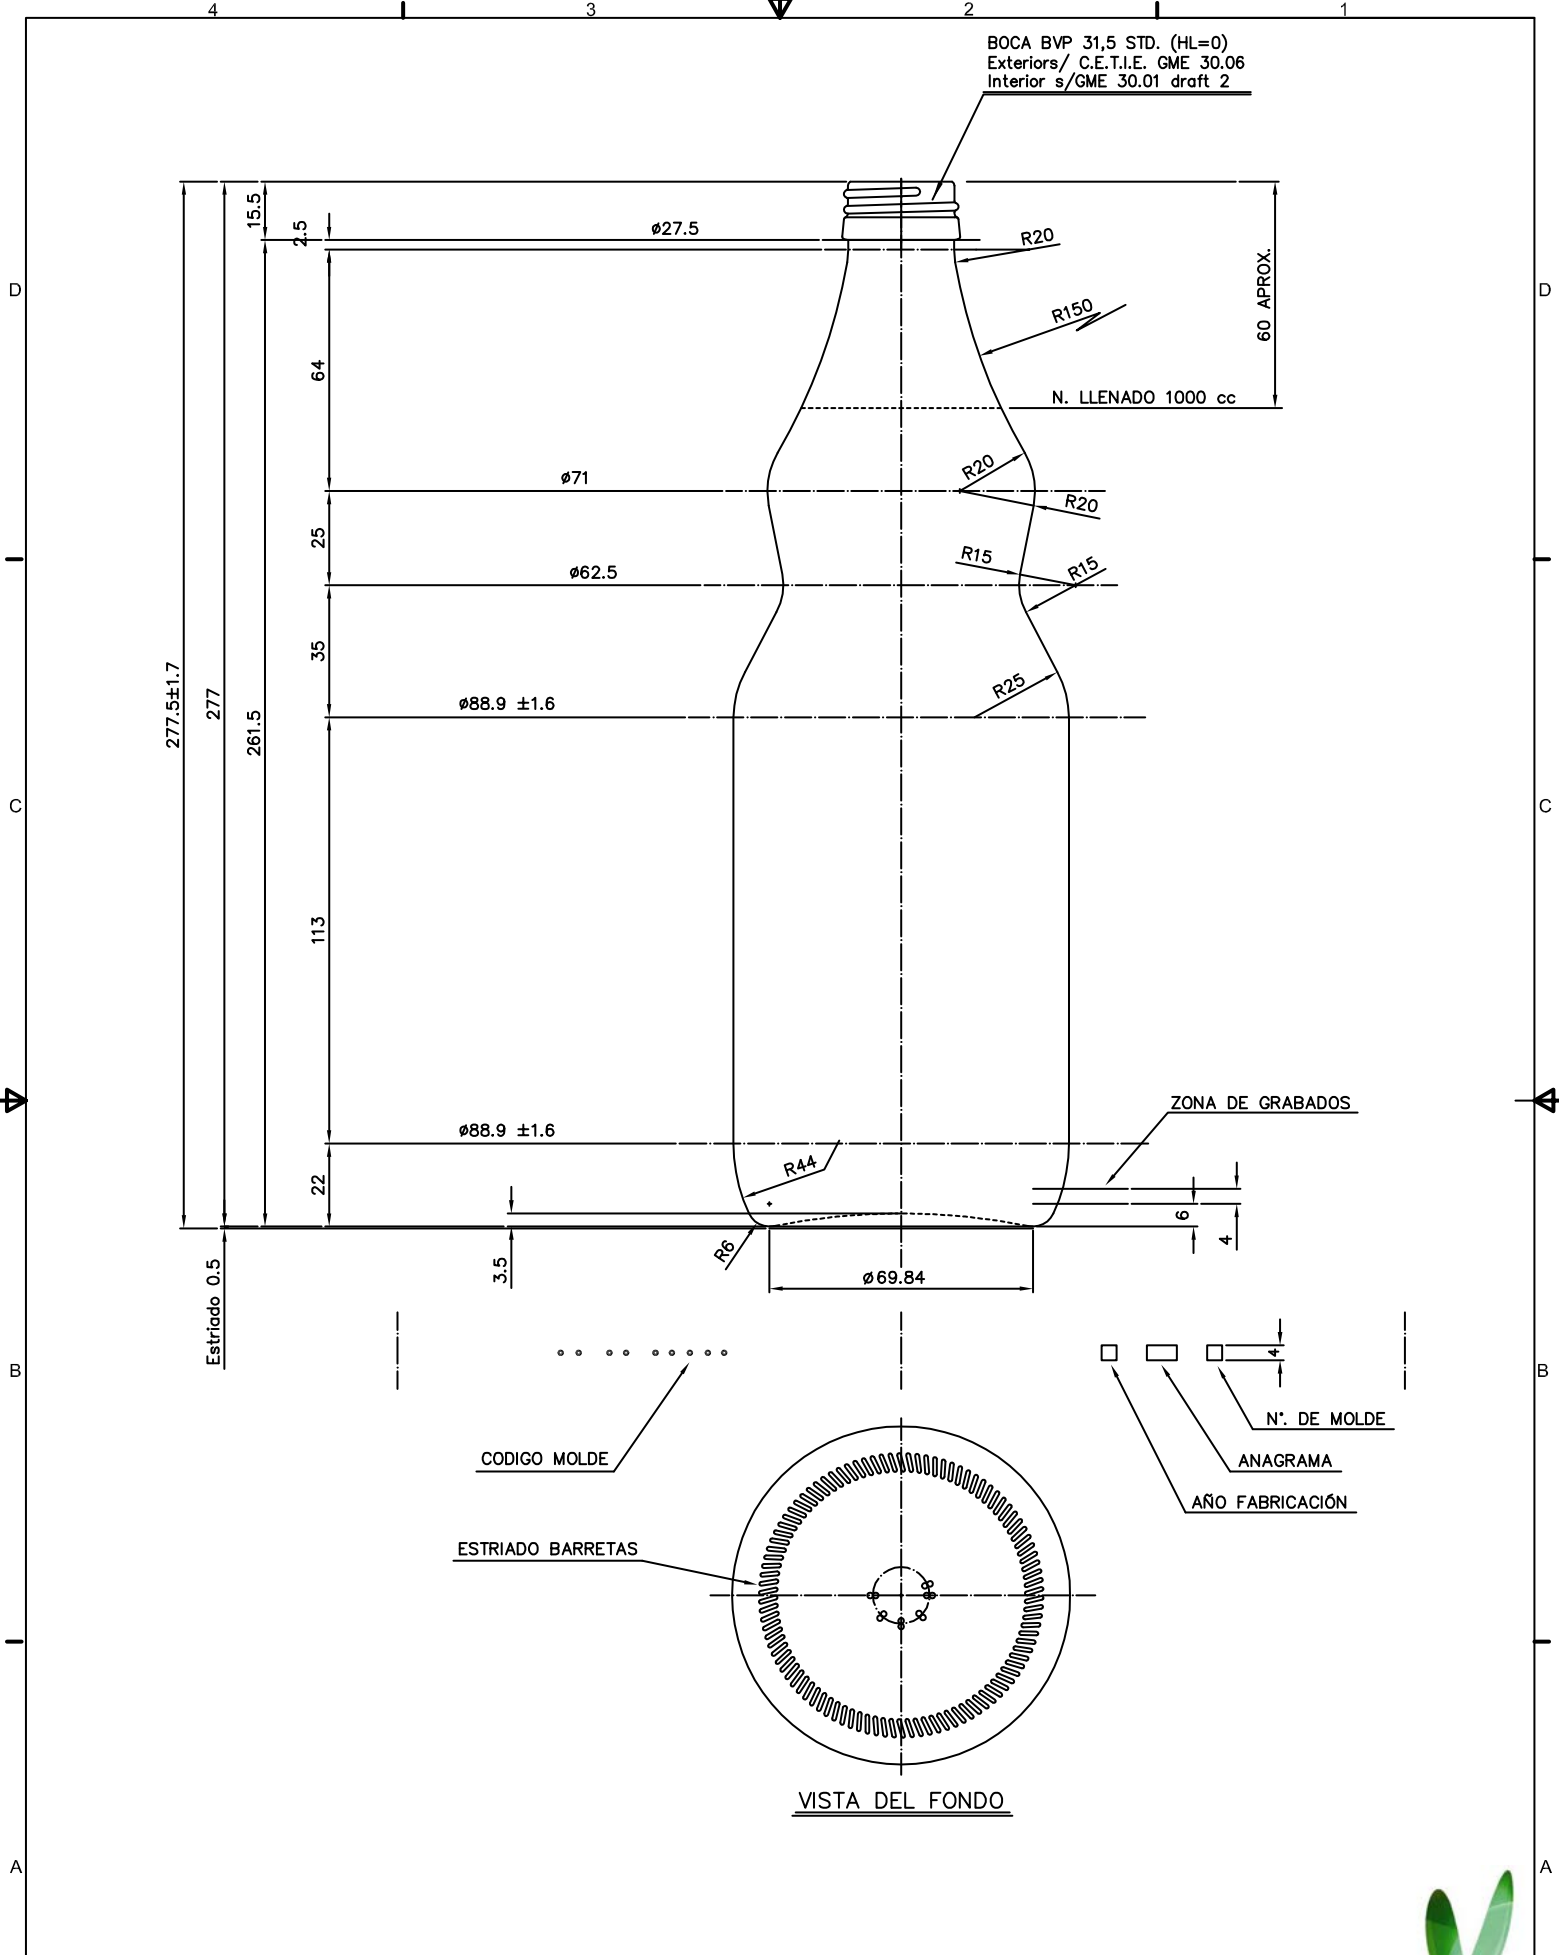

AGRO 1 L BVP

Características del producto:

Código	1981/490
Capacidad	1000 ml
Boca	BVP 31,5 STD
Colores	<input type="radio"/>
Peso	400 gr
Altura total	277.50 mm
Diámetro	88.90 mm
Palé	1.183 unidades

BOCA BVP 31,5 STD. (HL=0)
 Exteriors/ C.E.T.I.E. GME 30.06
 Interiors/GME 30.01 draft 2

VISTA DEL FONDO

		Peso aprox.: 400 gr	Dibujado: Ormazabal
		Capacidad n. llenado: 1000 cc ± a mm	Conforme:
5	Se cambia el código de boca	06-07-11	JOJ
4	La C.V. era 1050 y se modifica el o del cuerpo	08-10-01	PLO
3	La C.V. era 1055 y se modifica el o del cuerpo	12-09-01	PLO
2	La C.V. era 1032 y se modifica el perfil	04-10-00	PLO
1	Modificación en tolerancias	10-04-95	PLO
Ref	Modificación	Fecha	Firma
Este plano es propiedad de Vidral y no puede ser reproducido o comercializado sin previa autorización. Las copias no autorizadas son sancionadas.		Observaciones:	
		Carbonatación: Vol. CO ₂ máx	Conforme Cliente
		Angulo de volcado: °	Fecha Firma
		Escalas: 1:1 N.º Plano: 5668-E5 AGRO 1 L BOCA ROSCA P.P. 31,5 STD Modelo: 1981/490 ANULA: 5668-E4 CAS: 5668-E5.dwg	