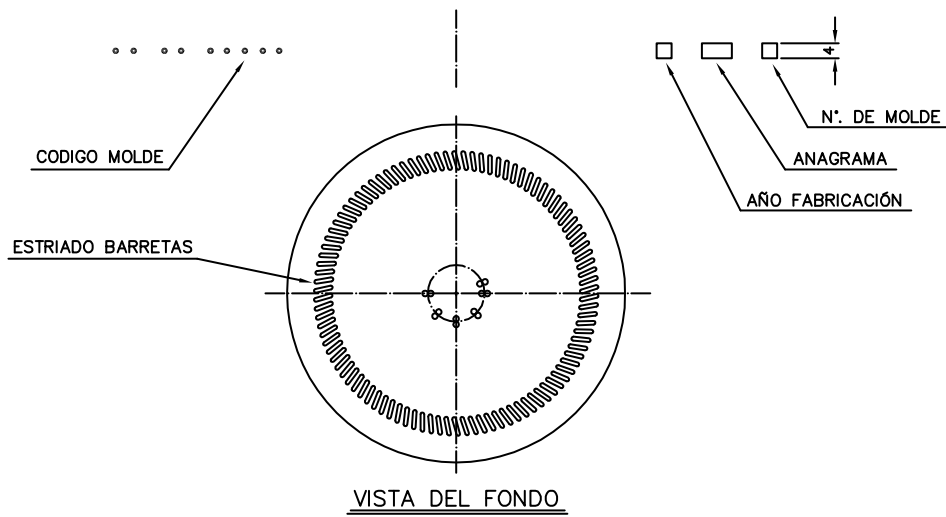

AGRO 1 L BVP

Características del producto:

Código	1981/490
Capacidad	1000 ml
Boca	BVP 31,5 STD
Colores	<input type="radio"/>
Peso	400 gr
Altura total	277.50 mm
Diámetro	88.90 mm
Palé	1.183 unidades

BOCA BVP 31,5 STD. (HL=0)
 Exteriors/ C.E.T.I.E. GME 30.06
 Interiors/GME 30.01 draft 2

VISTA DEL FONDO

		Peso aprox.: 400 gr	Dibujado: Ormazabal
		Capacidad n. llenado: 1000 cc ± a mm	Conforme:
5	Se cambia el código de boca	06-07-11	JOJ
4	La C.V. era 1050 y se modifica el o del cuerpo	08-10-01	PLO
3	La C.V. era 1055 y se modifica el o del cuerpo	12-09-01	PLO
2	La C.V. era 1032 y se modifica el perfil	04-10-00	PLO
1	Modificación en tolerancias	10-04-95	PLO
Ref	Modificación	Fecha	Firma
Este plano es propiedad de Vidral y no puede ser reproducido o comercializado sin previa autorización. Las copias no autorizadas son sancionadas.		Observaciones:	
		Carbonatación: Vol. CO ₂ máx	Conforme Cliente
		Angulo de volcado: °	Fecha Firma
		Escalas: 1:1 N.º Plano: 5668-E5 AGRO 1 L BOCA ROSCA P.P. 31,5 STD Modelo: 1981/490 ANULA: 5668-E4 CAS: 5668-E5.dwg	