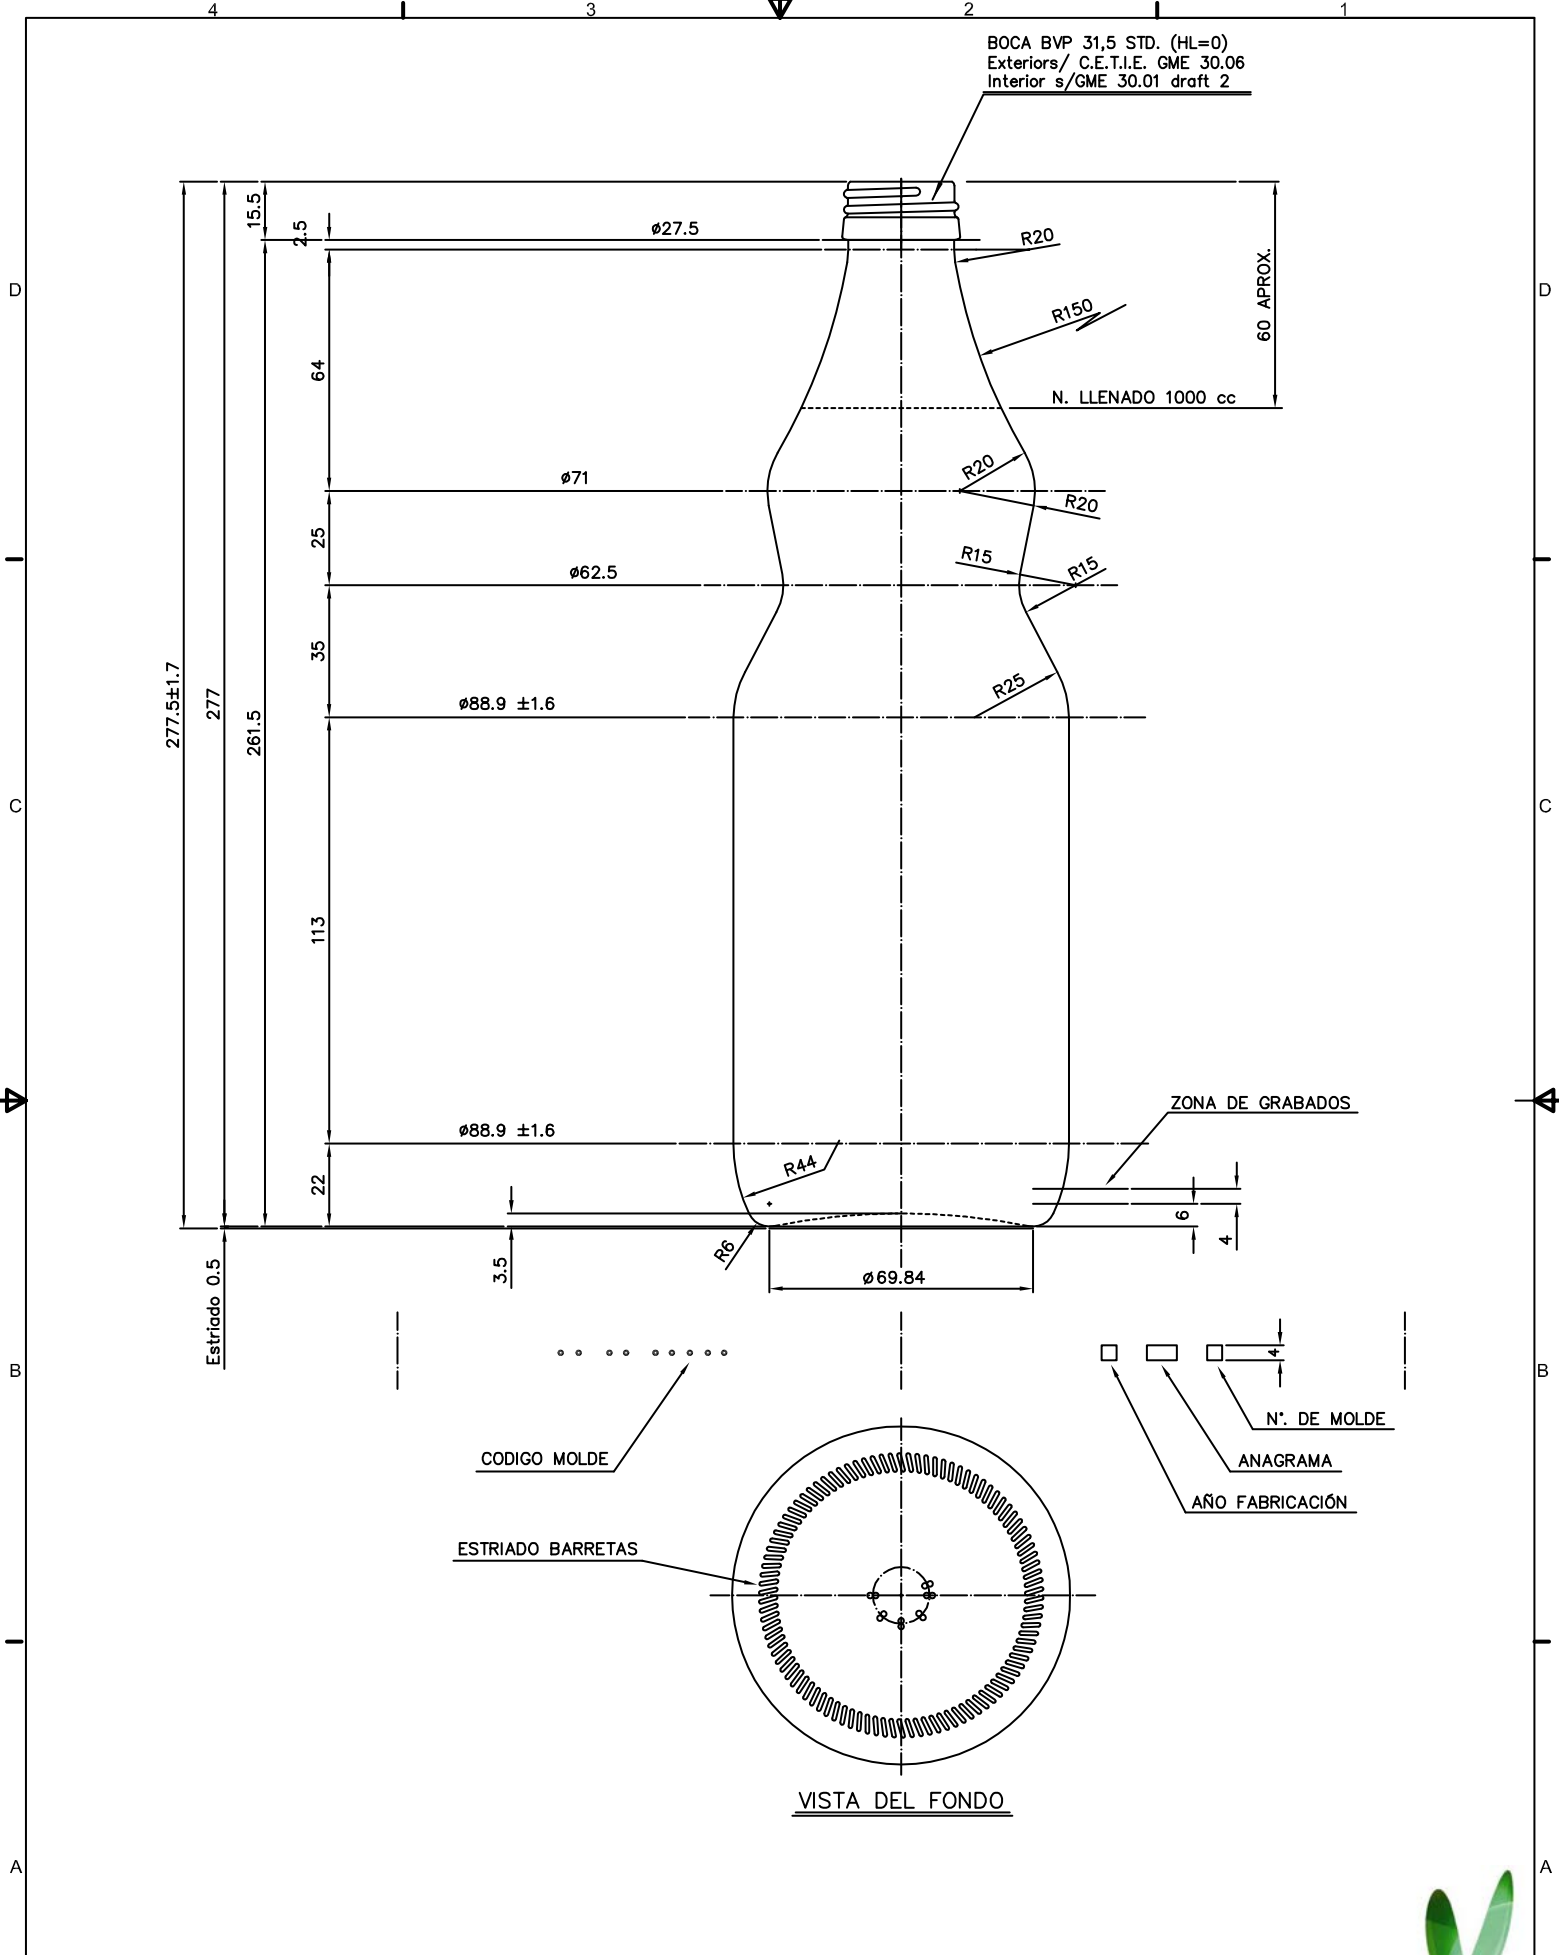

## AGRO 1 L BVP

### Caratteristiche del prodotto

<b>Codice</b>	1981/490
<b>Capacità</b>	1000 ml
<b>Imboccatura</b>	BVP 31,5 STD
<b>Colori</b>	<input type="radio"/>
<b>Peso</b>	400 gr
<b>Altezza Totale</b>	277.50 mm
<b>Diametro</b>	88.90 mm
<b>Pallet</b>	1.183 Unità

		Peso aprox.: 400 gr	Dibujado: Ormazabal
		Capacidad n. llenado: 1000 cc ± a mm	Conforme:
5	Se cambia el código de boca	06-07-11	J.O.J
4	La C.V. era 1050 y se modifica el o del cuerpo	08-10-01	P.L.O
3	La C.V. era 1055 y se modifica el o del cuerpo	12-09-01	P.L.O
2	La C.V. era 1032 y se modifica el perfil	04-10-00	P.L.O
1	Modificación en tolerancias	10-04-95	P.L.O
Ref	Modificación	Fecha	Firma
Este plano es propiedad de Vidral y no puede ser reproducido o comercializado sin previa autorización. Las copias no autorizadas son sancionadas.		Observaciones:	
		Carbonatación: Vol. CO <sub>2</sub> máx	Conforme Cliente
		Ángulo de volcado: °	Fecha Firma
			Modelo: 1981/490
			ANULA: 5668-E4 CAS: 5668-E5.dwg

AGRO 1 L  
BOCA ROSCA P.P. 31,5 STD