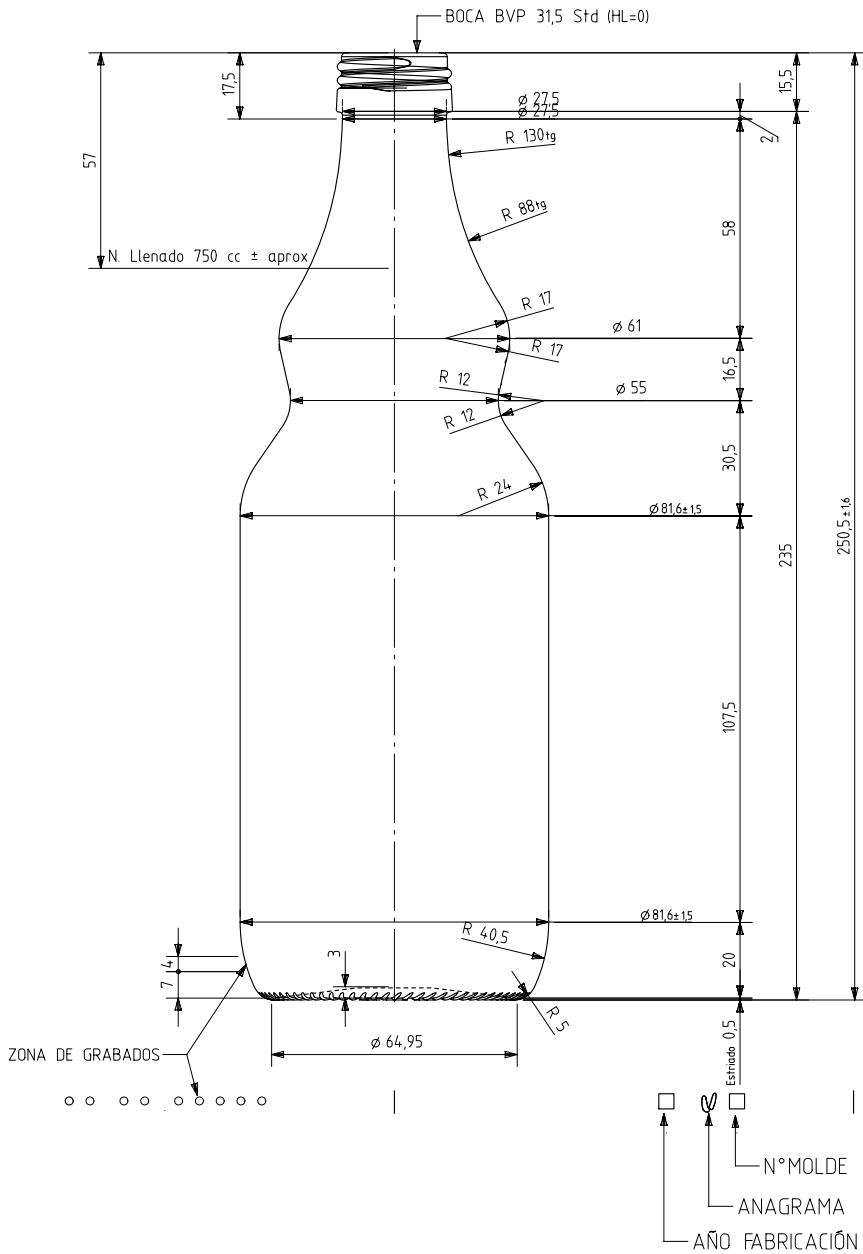

AGRO 75 CL BVP

Características del producto:

Código	1980/490
Capacidad	780 ml
Boca	BVP 31,5 STD
Colores	<input type="radio"/>
Peso	310 gr
Altura total	250.50 mm
Diámetro	81.60 mm
Palé	1.568 unidades

VISTA DEL FONDO

				Peso aprox 310 gr	Dibujado: Ormazabal
				Capacidad n. llenado: 750 cc ± aprox a 57,0mm	Fecha: 24-08-11
				Capacidad a verter: 780,0 cc ± 10	Escala: 1/1
				Recipiente medida NO	N° Plano: 5549-A5
				Resistencia choque térmico: 42 °C	Anula: 5549-A4 CAD: 5549-A5pt
				Cámara expansión: 4,0 %	RETORNABLE NO
A5	Se pasa a UGS y se cambia código de boca	24-08-11	JAU	Presión max. larga duración	Modelo: 1980/490
Ref	Modificación	Fecha	Firma	Carbonatación: 0,0 Vol.CO2 máx	AGRO 75cl BVP 31,5 STD
Este plano es propiedad de Vidrala y no puede ser reproducido ni copiado sin nuestro permiso. Las cotas no toleradas son aproximadas 67,19%.				Angulo de volcado: 20,0 °	