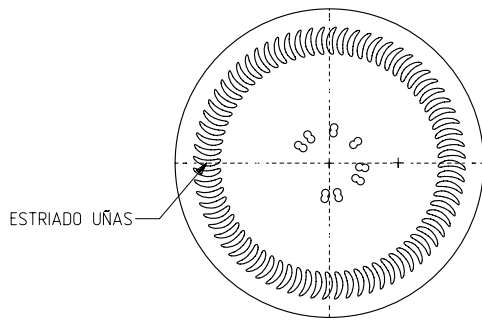

AGRO 75 CL BVP

Características del producto:

Código	1980/490
Capacidad	780 ml
Boca	BVP 31,5 STD
Colores	<input type="radio"/>
Peso	310 gr
Altura total	250.50 mm
Diámetro	81.60 mm
Palé	1.568 unidades

VISTA DEL FONDO

				Peso aprox 310 gr	Dibujado: Ormazabal
				Capacidad n llenado: 750 cc \pm aprox a 57,0mm	Fecha: 24-08-11
				Capacidad a verter: 780,0 cc \pm 10	Escala: 1/1
				Recipiente medida NO	N° Plano: 5549-A5
				Resistencia choque térmico: 42 °C	Anula: 5549-A4 CAD: 5549-A5pt
				Cámara expansión: 4,0%	RETORNABLE NO
A5	Se pasa a UGS y se cambia código de boca	24-08-11	JAU	Presión max. larga duración	Modelo: 1980/490
Ref	Modificación	Fecha	Firma	Carbonatación: 0,0 Vol.CO2 máx	AGRO 75cl BVP 31,5 STD
Este plano es propiedad de Vidrala y no puede ser reproducido ni copiado sin nuestro permiso. Las cotas no toleradas son aproximadas 67,1%.				Angulo de volcado: 20,0 °	