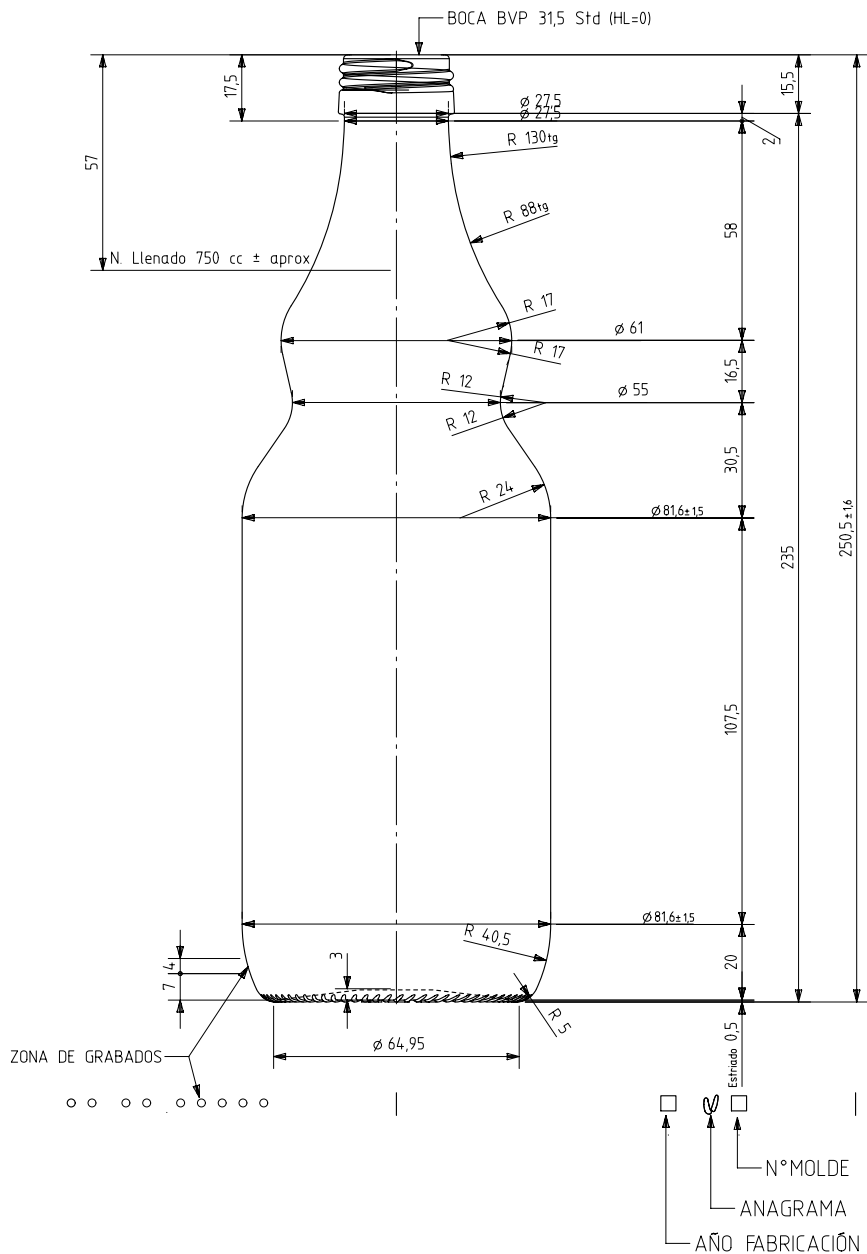

AGRO 75 CL BVP

Características del producto:

Código	1980/490
Capacidad	780 ml
Boca	BVP 31,5 STD
Colores	<input type="radio"/>
Peso	310 gr
Altura total	250.50 mm
Diámetro	81.60 mm
Palé	1.568 unidades

VISTA DEL FONDO

				Peso aprox 310 gr	Dibujado: Ormazabal
				Capacidad n llenado: 750 cc \pm aprox a 57,0mm	Fecha: 24-08-11
				Capacidad a verter: 780,0 cc \pm 10	Escala: 1/1
				Recipiente medida NO	N° Plano: 5549-A5
				Resistencia choque térmico: 42 °C	Anula: 5549-A4 CAD: 5549-A5pt
				Cámara expansión: 4,0%	RETORNABLE NO
A5	Se pasa a UGS y se cambia código de boca	24-08-11	JAU	Presión max. larga duración	Modelo: 1980/490
Ref	Modificación	Fecha	Firma	Carbonatación: 0,0 Vol.CO2 máx	AGRO 75cl BVP 31,5 STD
Este plano es propiedad de Vidrala y no puede ser reproducido ni copiado sin nuestro permiso. Las cotas no toleradas son aproximadas 67,1%.				Angulo de volcado: 20,0 °	