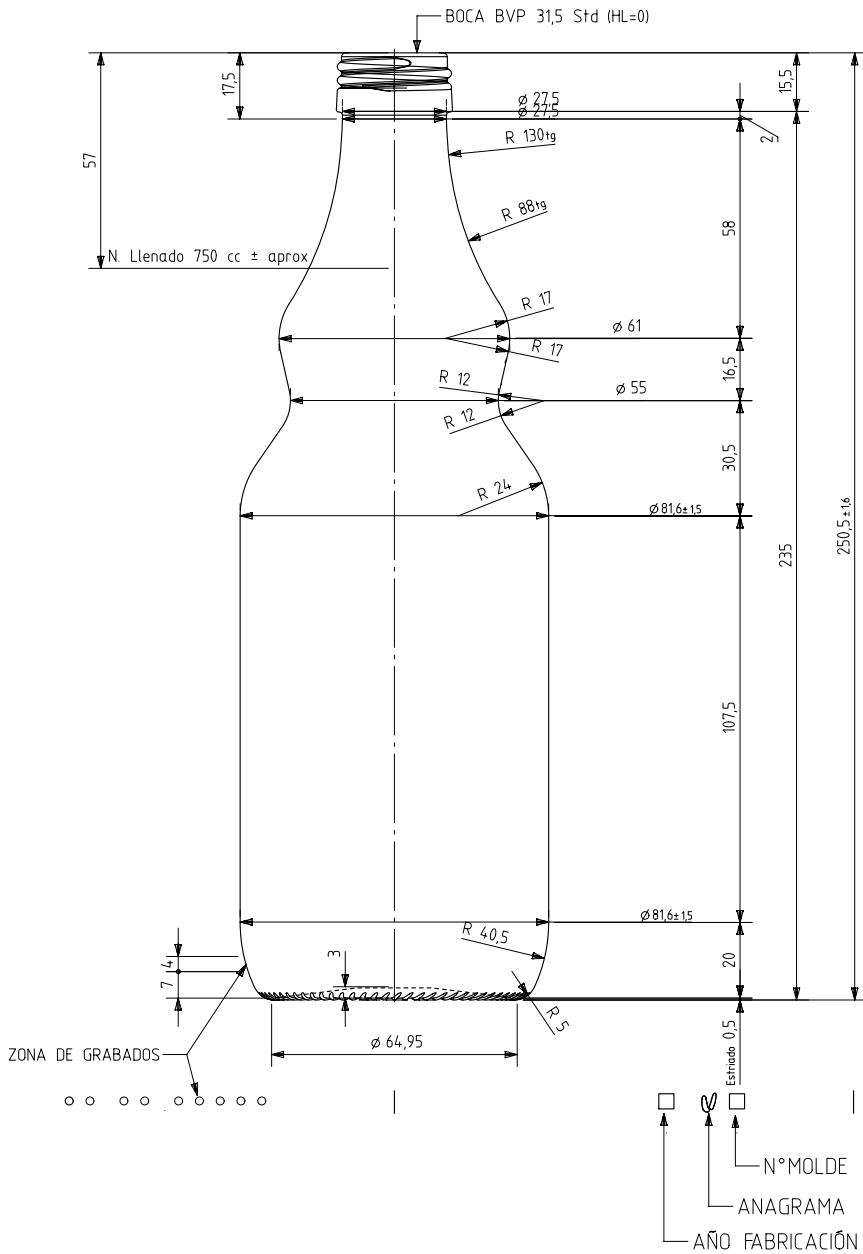

AGRO 75 CL BVP

Características do produto

Código	1980/490
Capacidade	780 ml
Boca	BVP 31,5 STD
Cores	<input type="radio"/>
Peso	310 gr
Altura Total	250.50 mm
Diâmetro	81.60 mm
Palete	1.568 Unidades

VISTA DEL FONDO

				Peso aprox 310 gr	Dibujado: Ormazabal
				Capacidad n. llenado: 750 cc ± aprox a 57,0mm	Fecha: 24-08-11
				Capacidad a verter: 780,0 cc ± 10	Escala: 1/1
				Recipiente medida NO	N° Plano: 5549-A5
				Resistencia choque térmico: 42 °C	Anula: 5549-A4 CAD: 5549-A5pt
				Cámara expansión: 4,0 %	RETORNABLE NO
A5	Se pasa a UGS y se cambia código de boca	24-08-11	JAU	Presión max. larga duración	Modelo: 1980/490
Ref	Modificación	Fecha	Firma	Carbonatación: 0,0 Vol.CO2 máx	AGRO 75cl BVP 31,5 STD
Este plano es propiedad de Vidrala y no puede ser reproducido ni copiado sin nuestro permiso. Las cotas no toleradas son aproximadas 67,19%.				Angulo de volcado: 20,0 °	