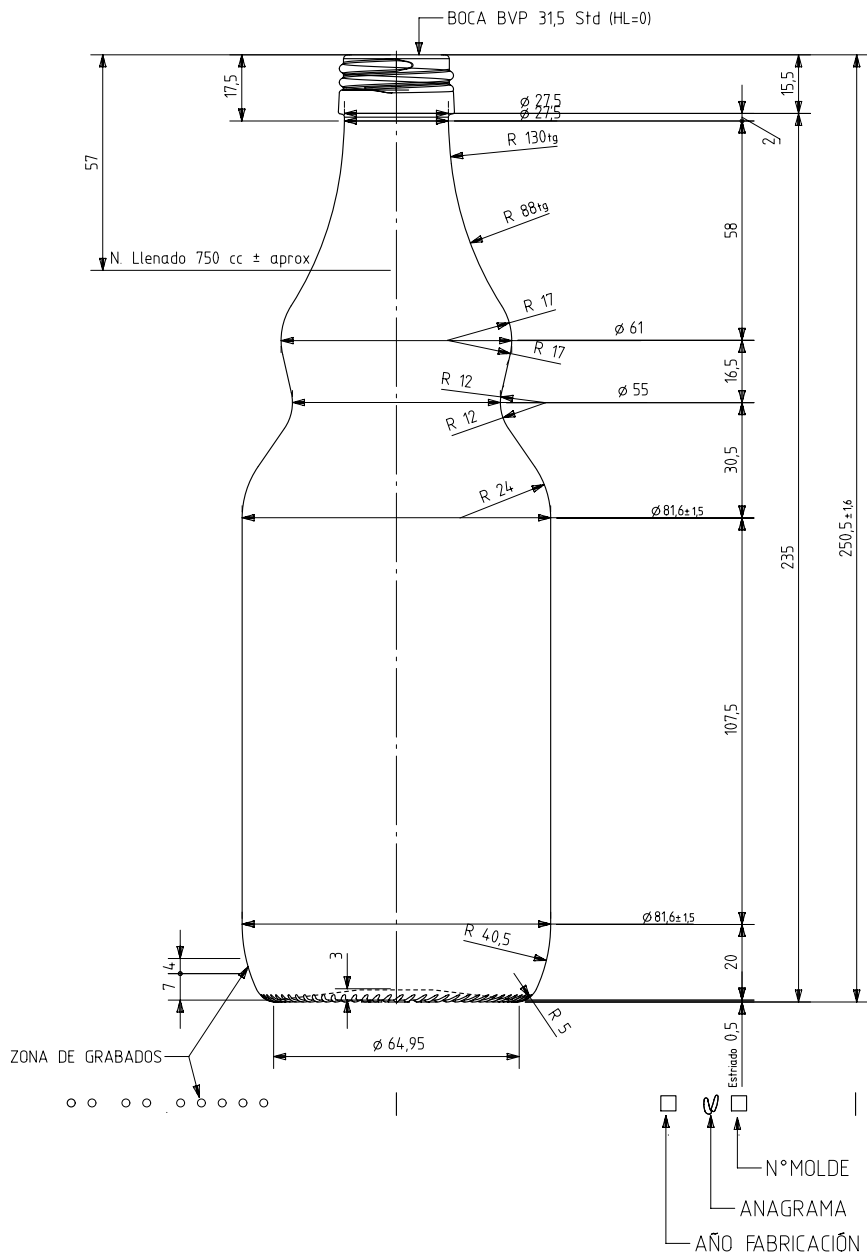

AGRO 75 CL BVP

Características do produto

Código	1980/490
Capacidade	780 ml
Boca	BVP 31,5 STD
Cores	<input type="radio"/>
Peso	310 gr
Altura Total	250.50 mm
Diâmetro	81.60 mm
Palete	1.568 Unidades

VISTA DEL FONDO

				Peso aprox 310 gr	Dibujado: Ormazabal
				Capacidad n. llenado: 750 cc ± aprox a 57,0mm	Fecha: 24-08-11
				Capacidad a verter: 780,0 cc ± 10	Escala: 1/1
				Recipiente medida NO	N° Plano: 5549-A5
				Resistencia choque térmico: 42 °C	Anula: 5549-A4 CAD: 5549-A5pt
				Cámara expansión: 4,0%	RETORNABLE NO
A5	Se pasa a UGS y se cambia código de boca	24-08-11	JAU	Presión max. larga duración	Modelo: 1980/490
Ref	Modificación	Fecha	Firma	Carbonatación: 0,0 Vol.CO2 máx	AGRO 75cl BVP 31,5 STD
Este plano es propiedad de Vidrala y no puede ser reproducido ni copiado sin nuestro permiso. Las cotas no toleradas son aproximadas 67,19%.				Angulo de volcado: 20,0 °	