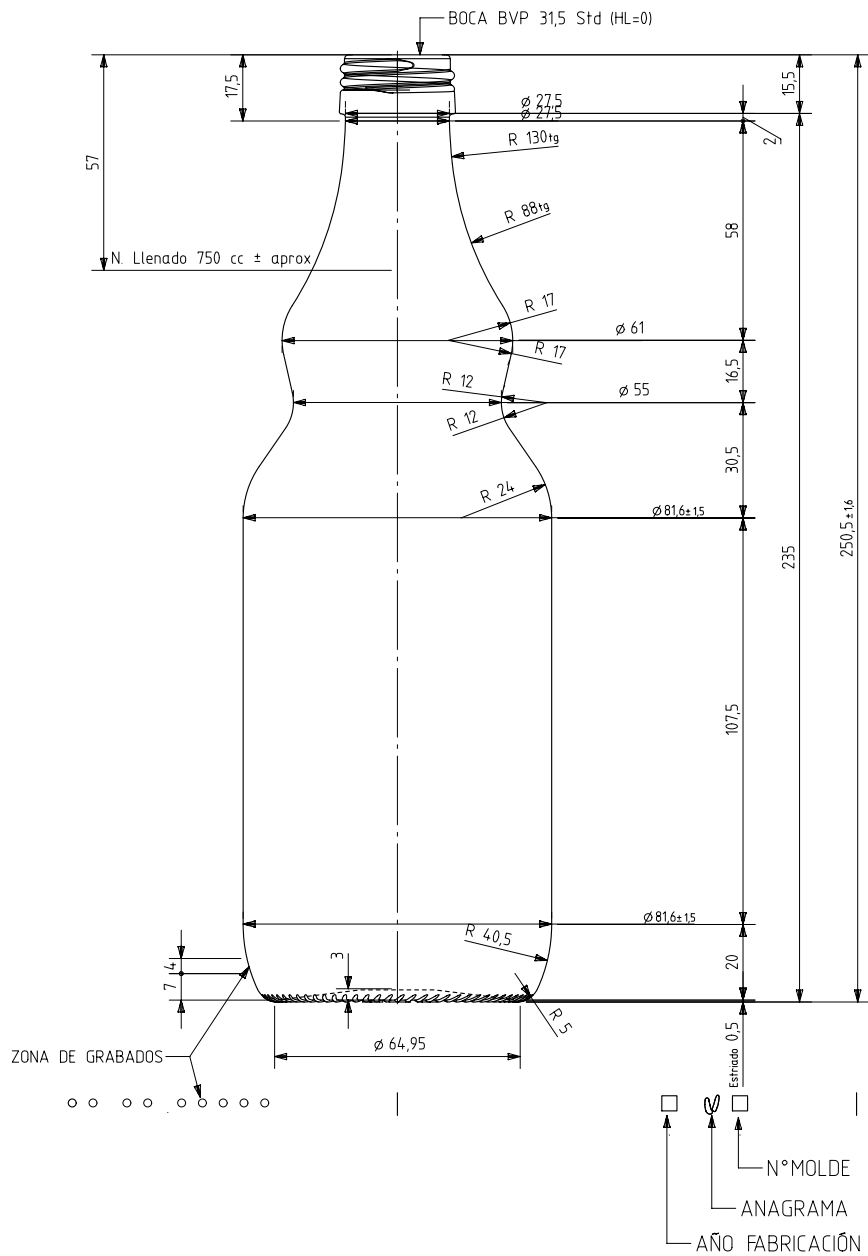

AGRO 75 CL BVP

Características do produto

Código	1980/490
Capacidade	780 ml
Boca	BVP 31,5 STD
Cores	<input type="radio"/>
Peso	310 gr
Altura Total	250.50 mm
Diâmetro	81.60 mm
Palete	1.568 Unidades

VISTA DEL FONDO

					Peso aprox 310 gr	Dibujado: Ormazabal
					Capacidad n. llenado: 750 cc ± aprox a 57,0mm	Fecha: 24-08-11
					Capacidad a verter: 780,0 cc ± 10	Escala: 1/1
					Recipiente medida NO	N° Plano: 5549-A5
					Resistencia choque térmico: 42 °C	Anula: 5549-A4 CAD: 5549-A5pt
					Cámara expansión: 4,0 %	RETORNABLE NO
A5	Se pasa a UGS y se cambia código de boca	24-08-11	JAU		Presión max. larga duración	Modelo: 1980/490
Ref	Modificación	Fecha	Firma		Carbonatación: 0,0 Vol.CO2 máx	AGRO 75cl BVP 31,5 STD
Este plano es propiedad de Vidrala y no puede ser reproducido ni copiado sin nuestro permiso. Las cotas no toleradas son aproximadas 67,19%.					Angulo de volcado: 20,0 °	