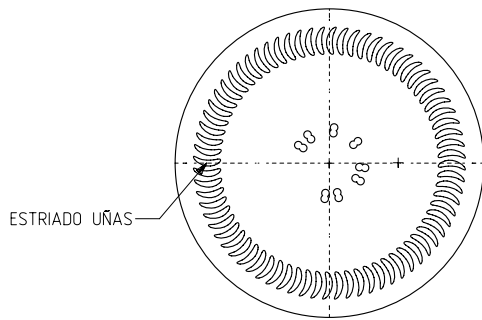

AGRO 75 CL BVP

Características do produto

Código	1980/490
Capacidade	780 ml
Boca	BVP 31,5 STD
Cores	<input type="radio"/>
Peso	310 gr
Altura Total	250.50 mm
Diâmetro	81.60 mm
Palete	1.568 Unidades

VISTA DEL FONDO

					Peso aprox 310 gr	Dibujado: Ormazabal
					Capacidad n. llenado: 750 cc ± aprox a 57,0mm	Fecha: 24-08-11
					Capacidad a verter: 780,0 cc ± 10	Escala: 1/1
					Recipiente medida NO	N° Plano: 5549-A5
					Resistencia choque térmico: 42 °C	Anula: 5549-A4 CAD: 5549-A5pt
					Cámara expansión: 4,0 %	RETORNABLE NO
A5	Se pasa a UGS y se cambia código de boca	24-08-11	JAU		Presión max. larga duración	Modelo: 1980/490
Ref	Modificación	Fecha	Firma		Carbonatación: 0,0 Vol.CO2 máx	AGRO 75cl BVP 31,5 STD
Este plano es propiedad de Vidrala y no puede ser reproducido ni copiado sin nuestro permiso. Las cotas no toleradas son aproximadas 67,19%.					Angulo de volcado: 20,0 °	