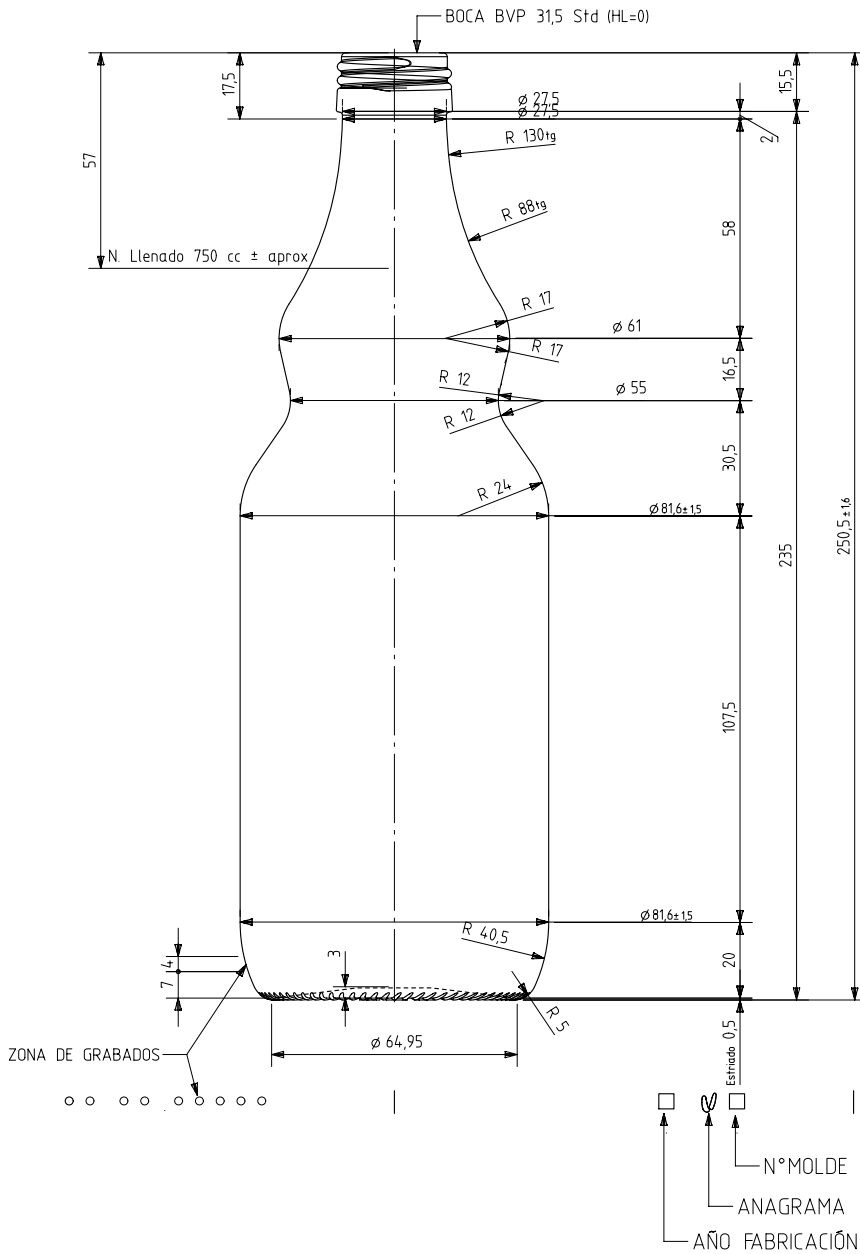

AGRO 75 CL BVP

Caractéristiques du produit

Code	1980/490
Capacité	780 ml
Bague	BVP 31,5 STD
Couleurs	<input type="radio"/>
Poids	310 gr
Hauteur totale	250.50 mm
Diamètre	81.60 mm
Palette	1.568 Unités

VISTA DEL FONDO

				Peso aprox 310 gr	Dibujado: Ormazabal
				Capacidad n. llenado: 750 cc ± aprox a 57,0mm	Fecha: 24-08-11
				Capacidad a verter: 780,0 cc ± 10	Escala: 1/1
				Recipiente medida NO	N° Plano: 5549-A5
				Resistencia choque térmico: 42 °C	Anula: 5549-A4 CAD: 5549-A5pt
				Cámara expansión: 4,0 %	RETORNABLE NO
A5	Se pasa a UGS y se cambia código de boca	24-08-11	JAU	Presión max. larga duración	Modelo: 1980/490
Ref	Modificación	Fecha	Firma	Carbonatación: 0,0 Vol.CO2 máx	AGRO 75cl BVP 31,5 STD
Este plano es propiedad de Vidrala y no puede ser reproducido ni copiado sin nuestro permiso. Las cotas no toleradas son aproximadas 67,19%.				Angulo de volcado: 20,0 °	