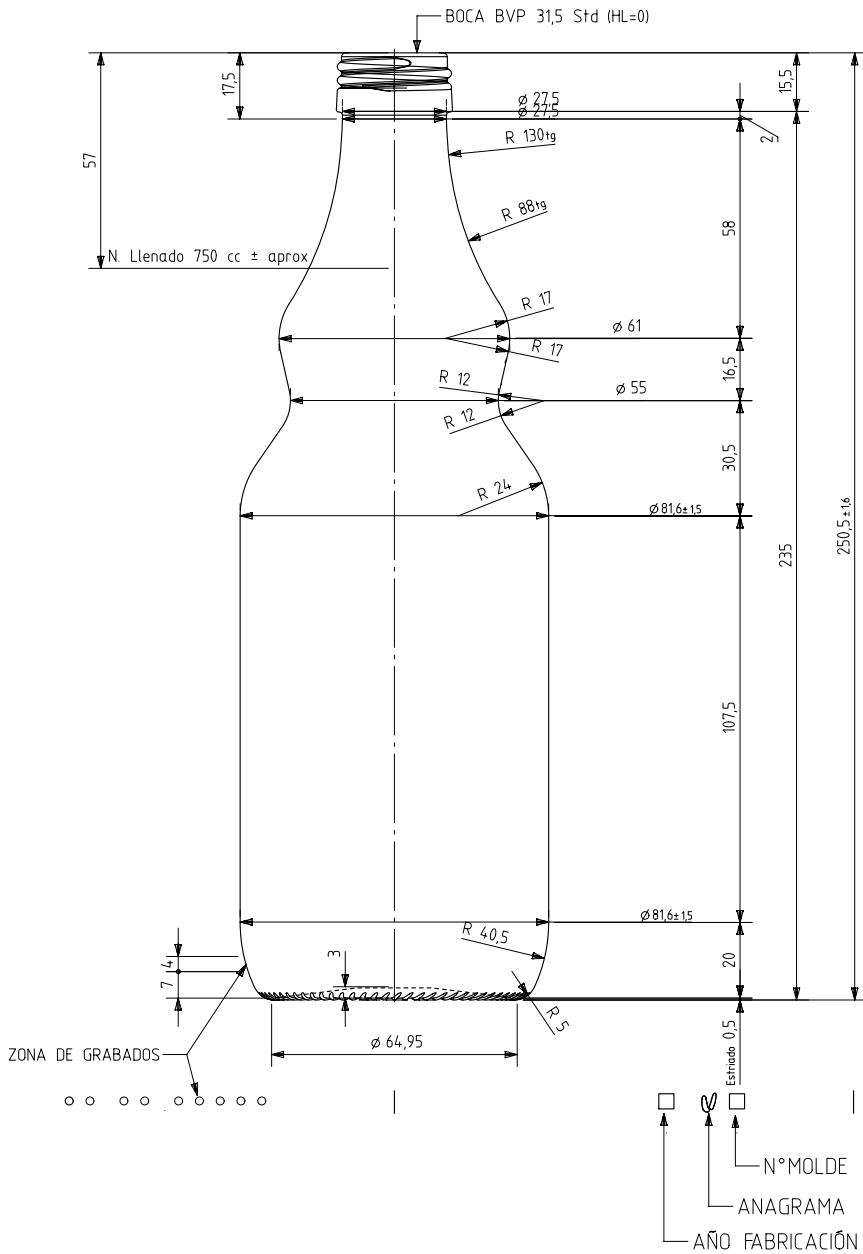

AGRO 75 CL BVP

Caractéristiques du produit

Code	1980/490
Capacité	780 ml
Bague	BVP 31,5 STD
Couleurs	<input type="radio"/>
Poids	310 gr
Hauteur totale	250.50 mm
Diamètre	81.60 mm
Palette	1.568 Unités

VISTA DEL FONDO

				Peso aprox 310 gr	Dibujado: Ormazabal
				Capacidad n. llenado: 750 cc ± aprox a 57,0mm	Fecha: 24-08-11
				Capacidad a verter: 780,0 cc ± 10	Escala: 1/1
				Recipiente medida NO	N° Plano: 5549-A5
				Resistencia choque térmico: 42 °C	Anula: 5549-A4 CAD: 5549-A5pt
				Cámara expansión: 4,0 %	RETORNABLE NO
A5	Se pasa a UGS y se cambia código de boca	24-08-11	JAU	Presión max. larga duración	Modelo: 1980/490
Ref	Modificación	Fecha	Firma	Carbonatación: 0,0 Vol.CO2 máx	AGRO 75cl BVP 31,5 STD
Este plano es propiedad de Vidrala y no puede ser reproducido ni copiado sin nuestro permiso. Las cotas no toleradas son aproximadas 67,19%.				Angulo de volcado: 20,0 °	