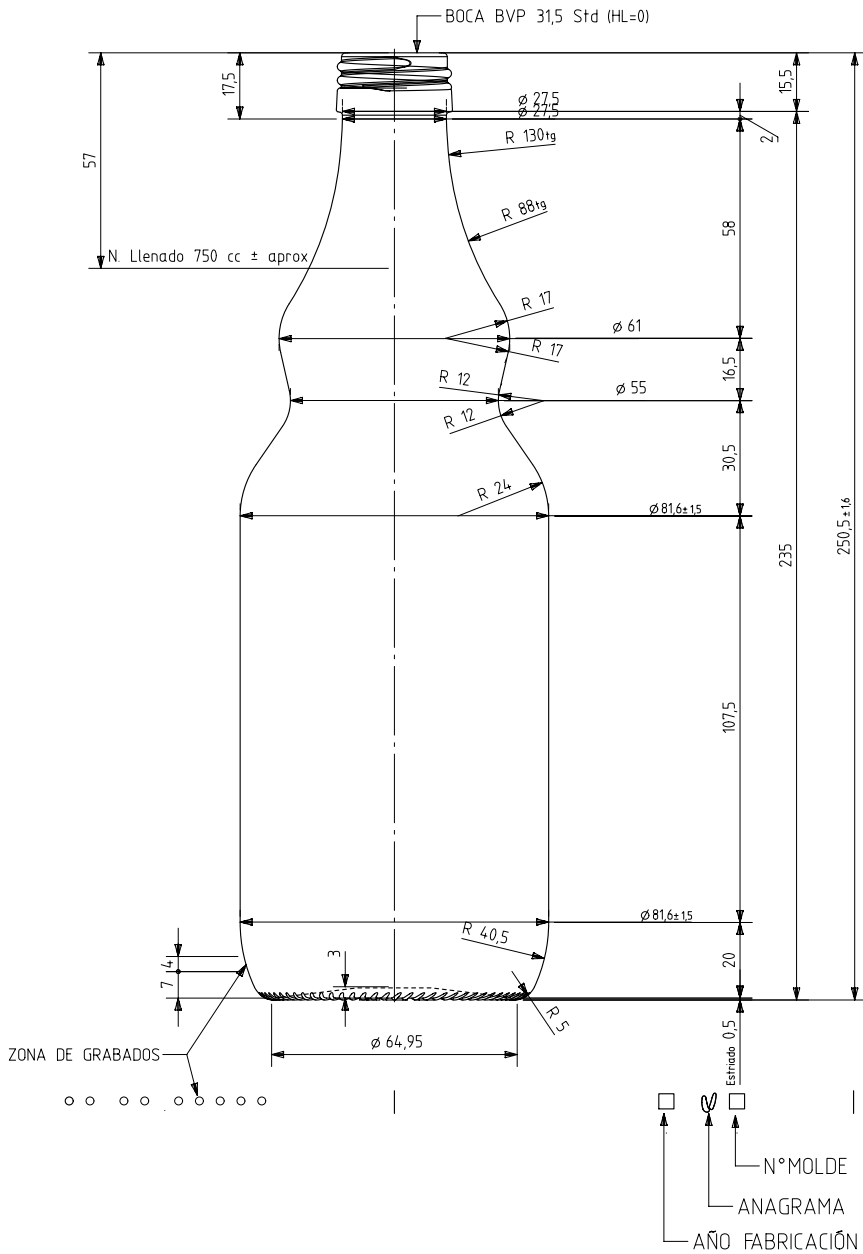

AGRO 75 CL BVP

Product characteristics

Code	1980/490
Capacity	780 ml
Colours	<input type="radio"/>
Weight	310 gr
Overall height	250.50 mm
Diameter	81.60 mm
Palet	1.568 units

VISTA DEL FONDO

				Peso aprox 310 gr	Dibujado: Ormazabal
				Capacidad n. llenado: 750 cc ± aprox a 57,0mm	Fecha: 24-08-11
				Capacidad a verter: 780,0 cc ± 10	Escala: 1/1
				Recipiente medida NO	N° Plano: 5549-A5
				Resistencia choque térmico: 42 °C	Anula: 5549-A4 CAD: 5549-A5pt
				Cámara expansión: 4,0 %	RETORNABLE NO
A5	Se pasa a UGS y se cambia código de boca	24-08-11	JAU	Presión max. larga duración	Modelo: 1980/490
Ref	Modificación	Fecha	Firma	Carbonatación: 0,0 Vol.CO2 máx	AGRO 75cl BVP 31,5 STD
Este plano es propiedad de Vidrala y no puede ser reproducido ni copiado sin nuestro permiso. Las cotas no toleradas son aproximadas 67,19%.				Angulo de volcado: 20,0 °	