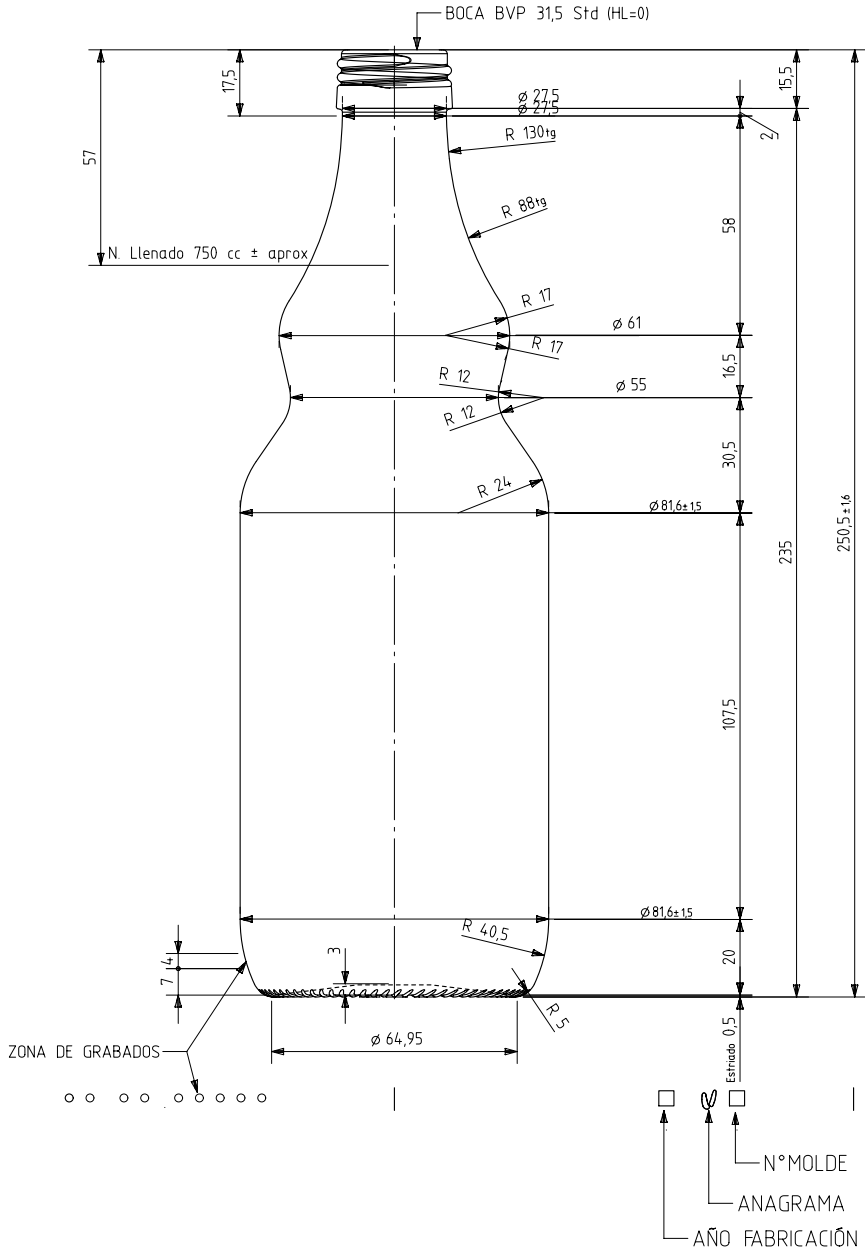

AGRO 75 CL BVP

Caratteristiche del prodotto

Codice	1980/490
Capacità	780 ml
Imboccatura	BVP 31,5 STD
Colori	<input type="radio"/>
Peso	310 gr
Altezza Totale	250.50 mm
Diametro	81.60 mm
Pallet	1.568 Unitá

VISTA DEL FONDO

				Peso aprox 310 gr	Dibujado: Ormazabal
				Capacidad n. llenado: 750 cc \pm aprox a 57,0 mm	Fecha: 24-08-11
				Capacidad a verter: 780,0 cc \pm 10	Escala: 1/1
				Recipiente medida NO	N° Plano: 5549-A5
				Resistencia choque térmico: 42 °C	Anula: 5549-A4 CAD: 5549-A5 pt
				Cámara expansión: 4,0 %	RETORNABLE NO
A5	Se pasa a UGS y se cambia código de boca	24-08-11	JAU	Presión max. larga duración	Modelo: 1980/490
Ref	Modificación	Fecha	Firma	Carbonatación: 0,0 Vol. CO2 máx	AGRO 75cl BVP 31,5 STD
Este plano es propiedad de Vidrala y no puede ser reproducido ni copiado sin nuestro permiso. Las cotas no toleradas son aproximadas 67,1%.				Angulo de volcado: 20,0 °	