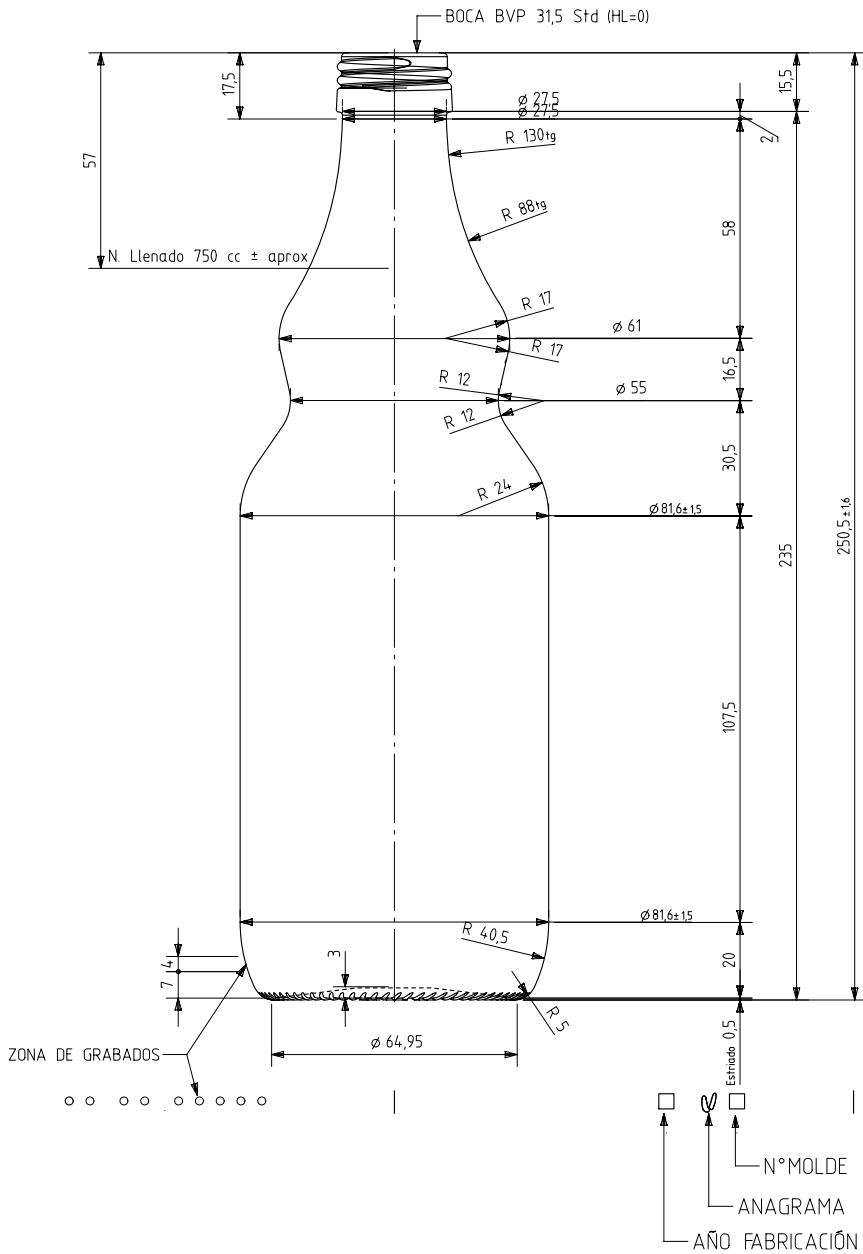

AGRO 75 CL BVP

Caratteristiche del prodotto

Codice	1980/490
Capacità	780 ml
Imboccatura	BVP 31,5 STD
Colori	<input type="radio"/>
Peso	310 gr
Altezza Totale	250.50 mm
Diametro	81.60 mm
Pallet	1.568 Unitá

VISTA DEL FONDO

				Peso aprox 310 gr	Dibujado: Ormazabal
				Capacidad n. llenado: 750 cc ± aprox a 57,0mm	Fecha: 24-08-11
				Capacidad a verter: 780,0 cc ± 10	Escala: 1/1
				Recipiente medida NO	N° Plano: 5549-A5
				Resistencia choque térmico: 42 °C	Anula: 5549-A4 CAD: 5549-A5pt
				Cámara expansión: 4,0 %	RETORNABLE NO
A5	Se pasa a UGS y se cambia código de boca	24-08-11	JAU	Presión max. larga duración	Modelo: 1980/490
Ref	Modificación	Fecha	Firma	Carbonatación: 0,0 Vol.CO2 máx	AGRO 75cl BVP 31,5 STD
Este plano es propiedad de Vidrala y no puede ser reproducido ni copiado sin nuestro permiso. Las cotas no toleradas son aproximadas 67,19%.				Angulo de volcado: 20,0 °	