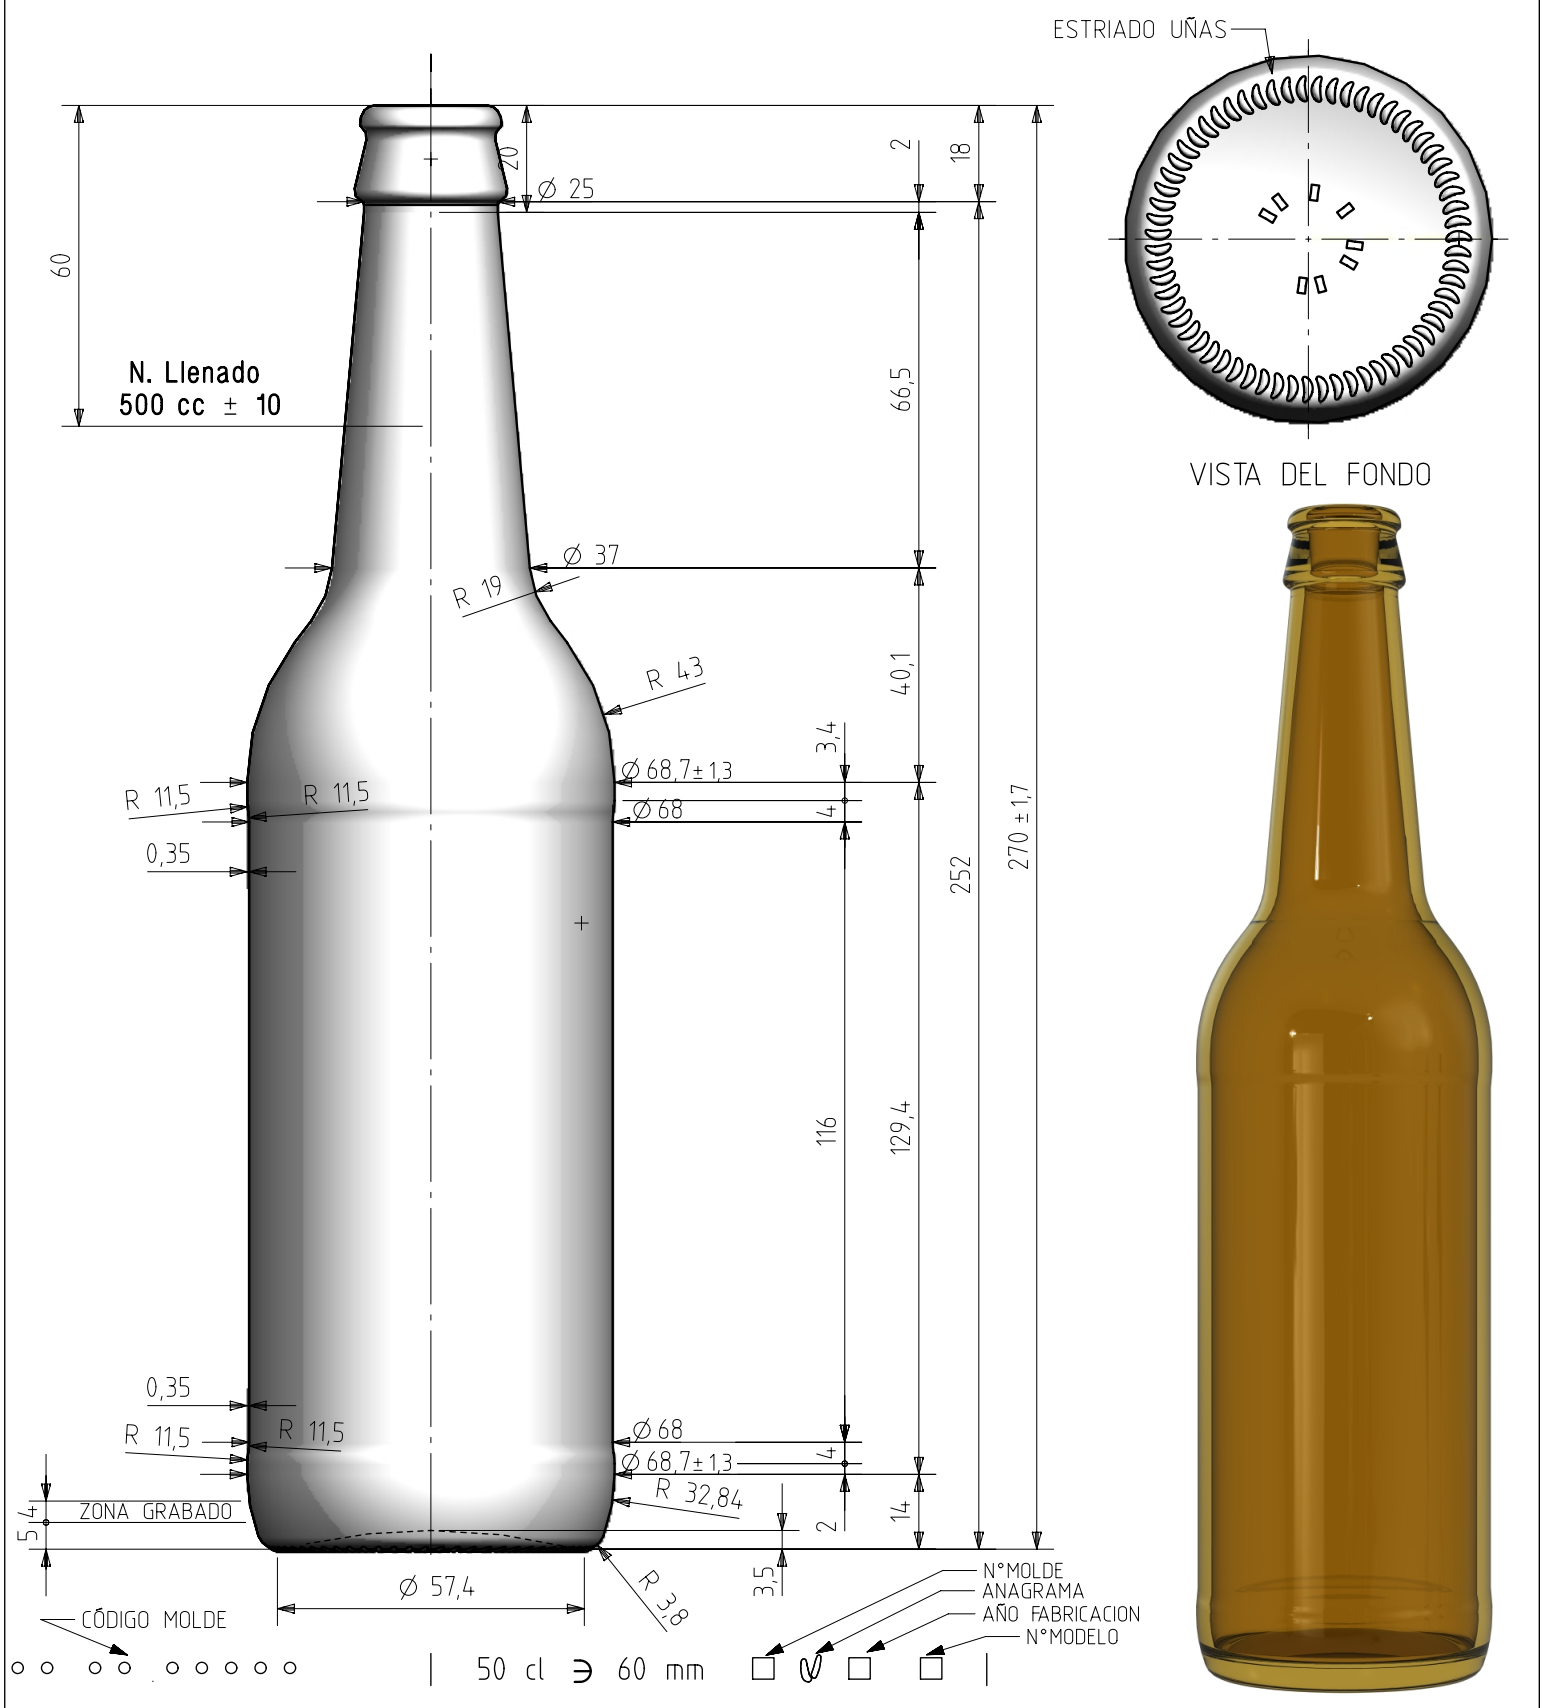

Barrio Munegazo 22
01400 Llodio (Alava), Spain
Tel. 946719750
export@vidrala.com

ALE 50 CL

Características do produto

Código	2560/103
Capacidade	500 ml
Boca	CORONA 26 ALTA
Cores	
Peso	385 gr
Altura Total	270.00 mm
Diâmetro	68.70 mm
Paquete	1.890 Unidades

<p>no puede ser reproducido ni comunicado sin nuestro permiso. Specification agreements are based on tolerances dimensions only. Do not scale drawing. copyright reserved. Not to be copied in whole or part without written permission from vidrala. All dimensions are in millimeters</p>							
1	Eliminado código AGR del fondo	29-11-13	ALR				
Rev	Modificación / Modification	Fecha/Date	Firma/Sign	Rev	Modificación / Modification		
Peso aprox / Weight approx		385	gr				
Capacidad N. llenado / Fillpoint Capacity		500	cc ± 10 a 60,0 mm				
Capacidad a verter / Brimfull Capacity		520,0	cc ± aprox				
Cámara expansión / Expansion Chamber		4,0	%				
Recipiente medida / Meas cap		SI					
Angulo de volcado / Tilt angle		17,3	°				
Carbonatación / Gas vol		3,0	Vol.CO2 máx				
Presión int. max. (20°) / Max Pressure (20°):		2,62	Bar				
Resistencia: choque térmico / Thermal Shock Max:		42	°C				
			Product Design Office www.vidrala.com				
Dibujado / Des : ALR		CAD:		8431-1.prt			
Fecha / Date 24-09-13		Anula / Annuls:		8431			
Escala / Escala: 1:1		Nº Plano:		8431-1			
Retornable / Refillable SI		Drawing N°:		63,1%			
Modelo: Code: 2560/103		ALE 50 cl.					