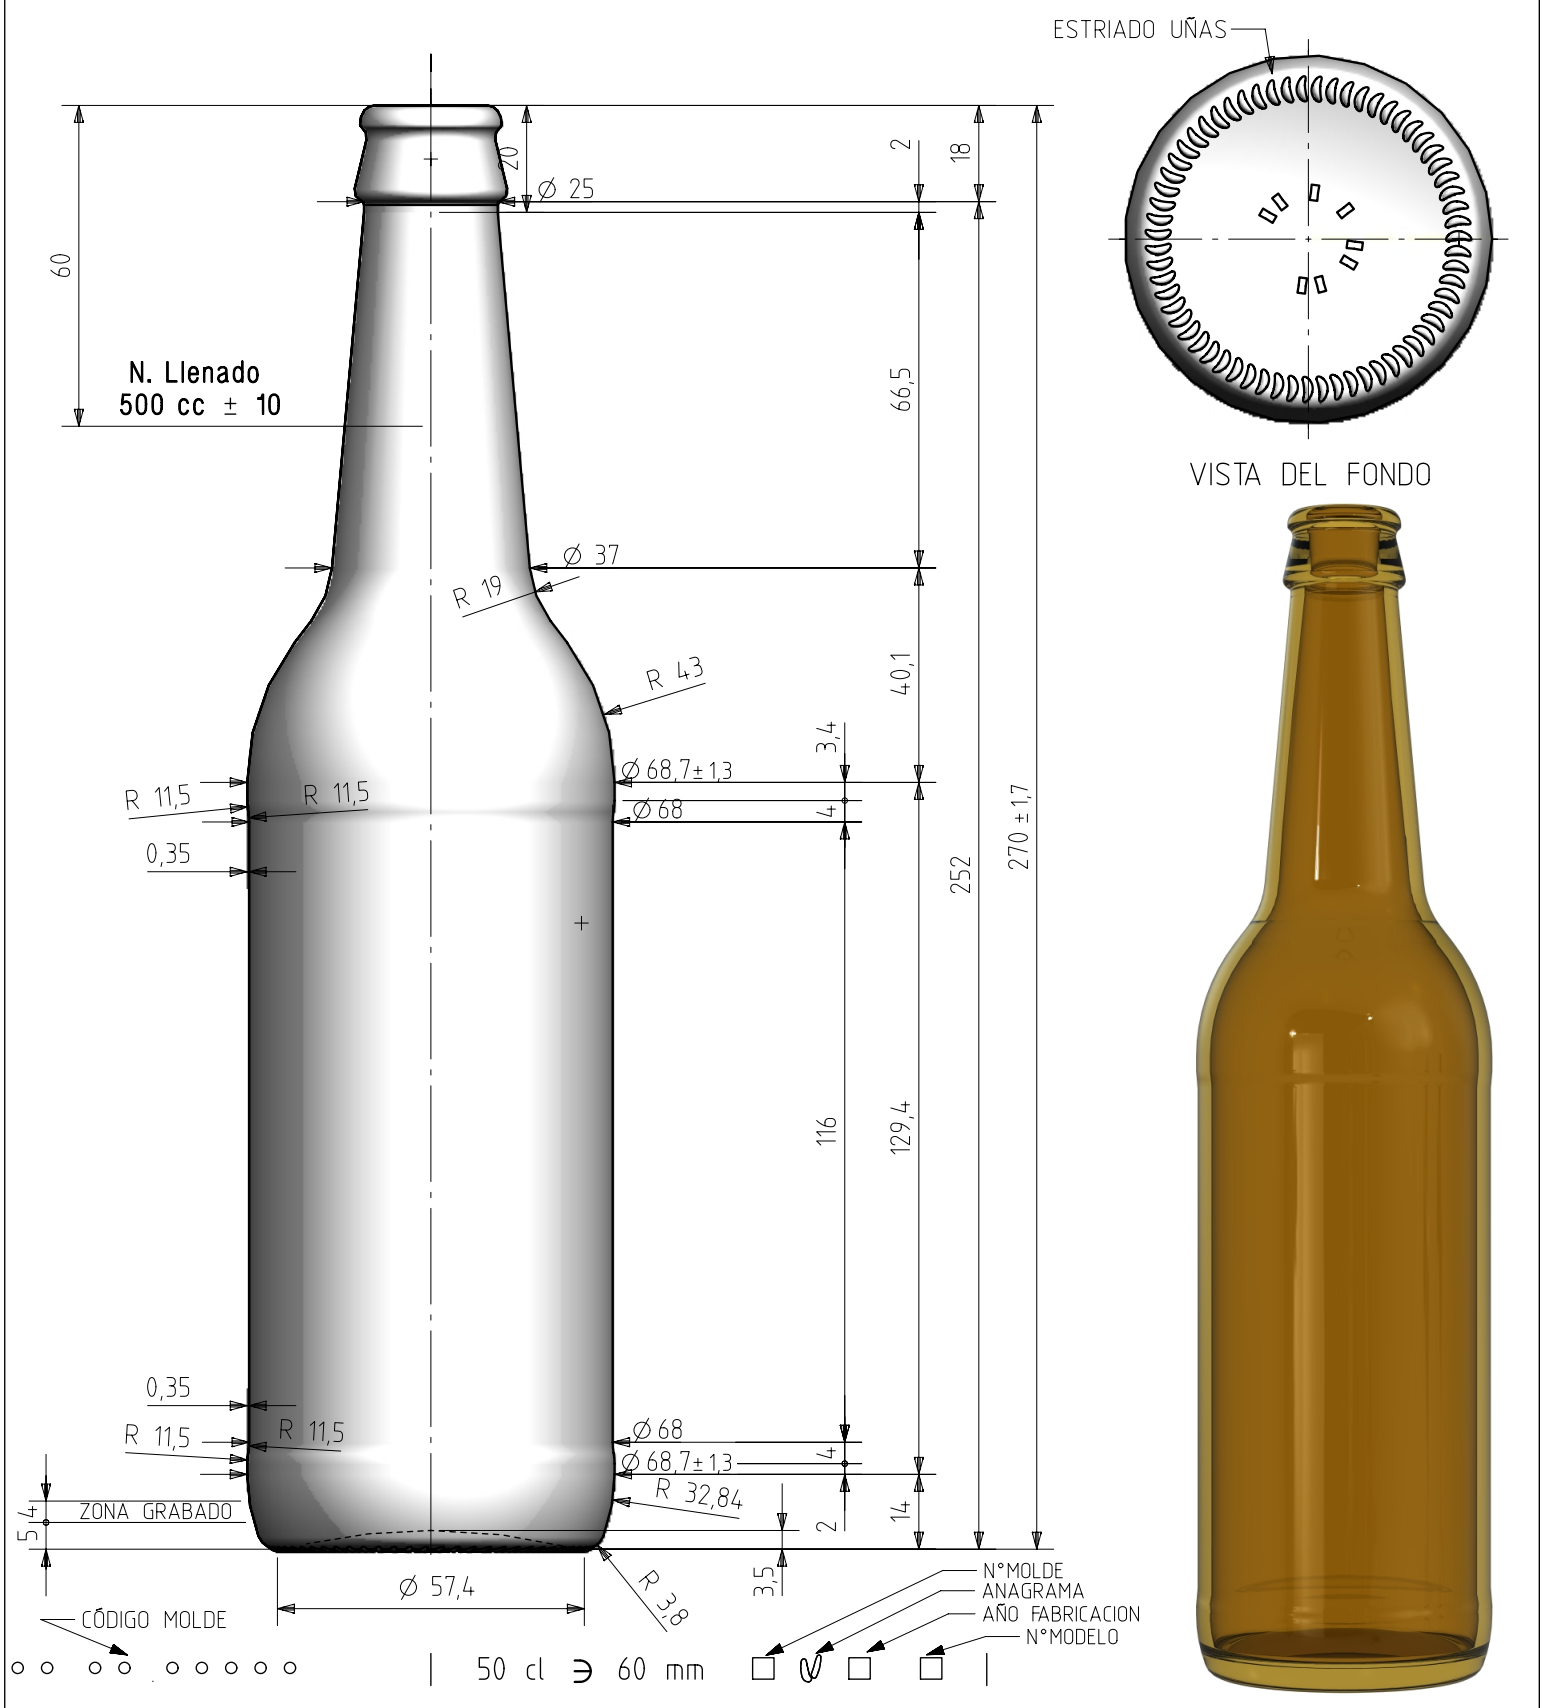

1 Quai du Président Wilson,
33130 Bordeaux, Francia
Tel. +33 5 56 20 59 89
commercial.france@vidrala.com

ALE 50 CL

Características del producto:

Código	2560/103
Capacidad	500 ml
Boca	CORONA 26 ALTA
Colores	
Peso	385 gr
Altura total	270.00 mm
Diámetro	68.70 mm
Palé	1.890 unidades

<p>no puede ser reproducido ni comunicado sin nuestro permiso. Especifications are based on tolerance dimensions only. Do not scale drawing. copyright reserved. Not to be copied in whole or part without written permission from vidrala. All dimensions are in millimeters</p>							
1	Eliminado código AGR del fondo	29-11-13	ALR				
Rev	Modificación / Modification	Fecha/Date	Firma/Sign	Rev	Modificación / Modification		
Peso aprox / Weight approx		385	gr				
Capacidad N. llenado / Fillpoint Capacity		500	cc± 10	a 60,0 mm			
Capacidad a verter / Brimfull Capacity		520,0	cc± aprox				
Cámara expansión / Expansion Chamber		4,0	%				
Recipiente medida / Meas cap		SI					
Angulo de volcado / Tilt angle		17,3	°				
Carbonatación / Gas vol		3,0	Vol.CO2 máx				
Presión int. max. (20°) / Max Pressure (20°):		2,62	Bar				
Resistencia: choque térmico / Thermal Shock Max:		42	°C				
			Product Design Office www.vidrala.com				
Dibujado / Des : ALR		CAD:		8431-1.prt			
Fecha / Date 24-09-13		Anula / Annuls:		8431			
Escala / Escala: 1:1		Nº Plano:		8431-1			
Retornable / Refillable SI		Drawing N°:		63,1%			
Modelo:		Ale		50 cl.			
Code: 2560/103							