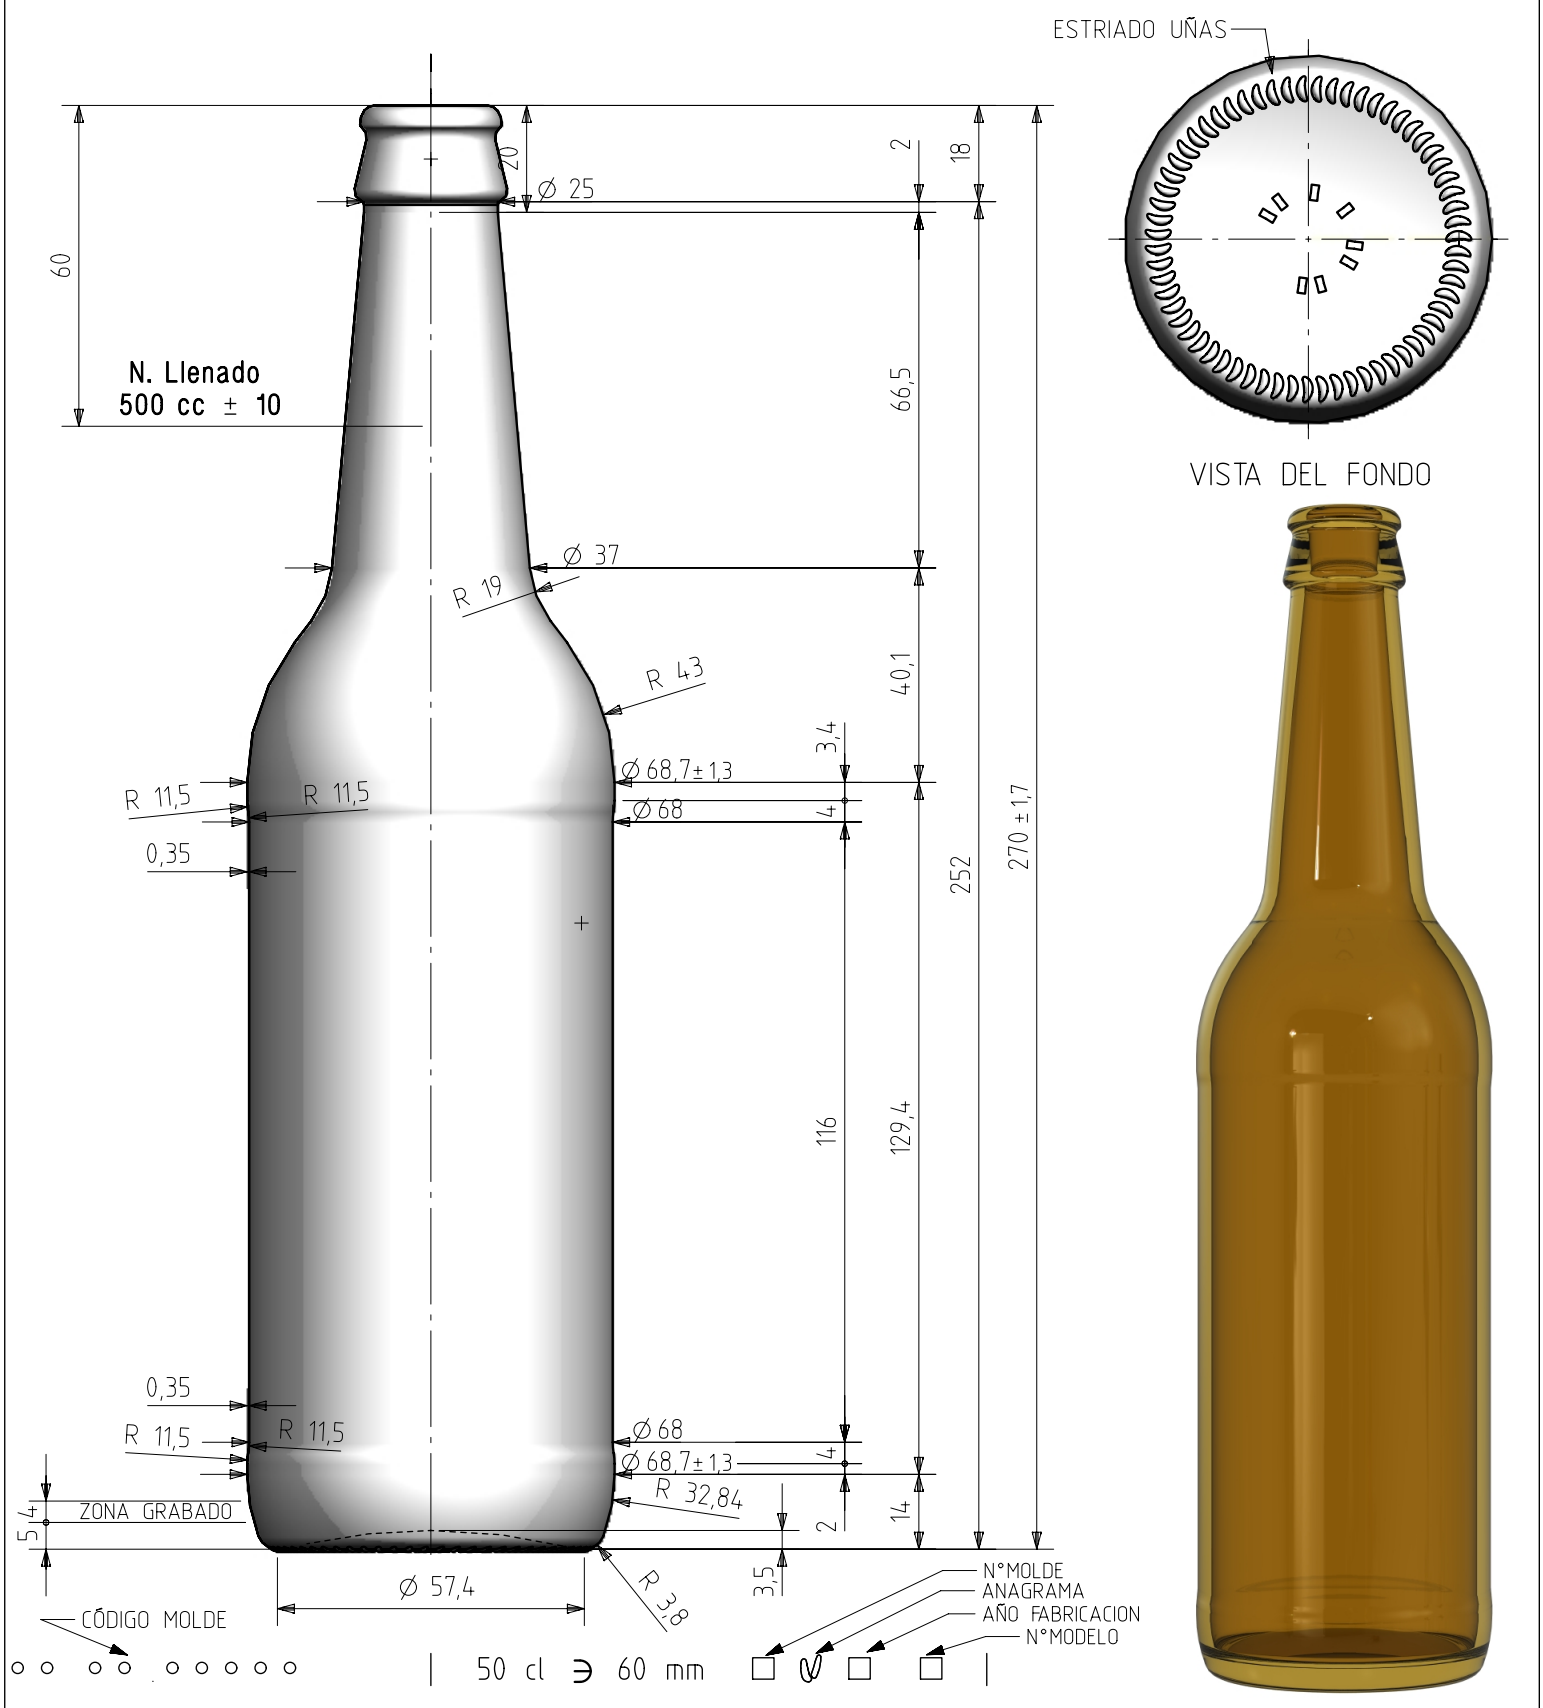

1 Quai du Président Wilson,
33130 Bordeaux, Francia
Tel. +33 5 56 20 59 89
commercial.france@vidrala.com

ALE 50 CL

Características del producto:

Código	2560/103
Capacidad	500 ml
Boca	CORONA 26 ALTA
Colores	
Peso	385 gr
Altura total	270.00 mm
Diámetro	68.70 mm
Palé	1.890 unidades

<p>no puede ser reproducido ni comunicado sin nuestro permiso. Specification agreements are based on toleranced dimensions only. Do not scale drawing. copyright reserved. Not to be copied in whole or part without written permission from vidrala. All dimensions are in millimeters</p>							
1	Eliminado código AGR del fondo	29-11-13	ALR				
Rev	Modificación / Modification	Fecha/Date	Firma/Sign	Rev	Modificación / Modification	Fecha/Date	Firma/Sign
Peso aprox / Weight approx		385	gr				
Capacidad N. llenado / Fillpoint Capacity		500	cc ± 10 a 60,0 mm				
Capacidad a verter / Brimfull Capacity		520,0	cc ± aprox				
Cámara expansión / Expansion Chamber		4,0	%				
Recipiente medida / Meas cap		SI					
Angulo de volcado / Tilt angle		17,3	°				
Carbonatación / Gas vol		3,0	Vol.CO2 máx				
Presión int. max. (20°) / Max Pressure (20°):		2,62	Bar				
Resistencia: choque térmico / Thermal Shock Max:		42	°C				
						Product Design Office www.vidrala.com	
				Dibujado / Des : ALR		CAD: 8431-1.prt	
				Fecha / Date 24-09-13		Anula / Annuls: 8431	
				Escala / Escala: 1:1		Nº Plano: 8431-1	
				Retornable / Refillable SI		Drawing Nº: 63,1%	
				Modelo: 2560/103		ALE 50 cl.	