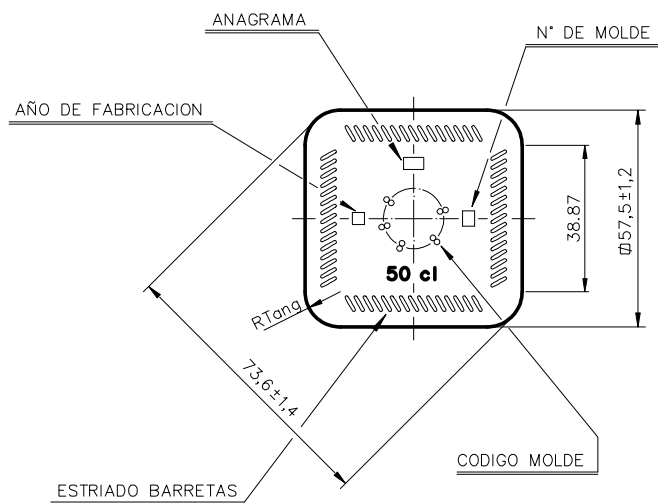

# AZEITE QUADRADA ALTA 50 CL BVP

## Características do produto

<b>Código</b>	1961/490
<b>Capacidade</b>	532 ml
<b>Boca</b>	BVP 31,5 STD
<b>Cores</b>	
<b>Peso</b>	380 gr
<b>Altura Total</b>	266.00 mm
<b>Diâmetro</b>	57.50 mm
<b>Paquete</b>	2.380 Unidades

**VISTA DEL FONDO**

		Peso aprox: 380 gr	Dibujado: Ormazabal
		Capacidad n. llenado: 500 cc ± a mm	Conforme:
- Se añaden cotas zona etiquetable		31-02-13 JAU	Fecha: 18-07-00
4 Se corrige anotación boca		05-09-11 JAU	Escala: 1:1
3 Modificación en talón		05-10-10 JOJ	Nº Plano: 6228-B4
2 Modificación en el talón		29-09-10 JOJ	CUADRADA ALTA 50 cl PP 31,5 STD CON VERTEDOR
1 Modificación en talón		13-09-10 JOJ	
Ref	Modificación	Fecha	Firma
Este plano es propiedad de Vidrala y no puede ser reproducido ni utilizado sin previa autorización. Las cotas no toleradas son especificadas.		Observaciones:	Modelo: 1961/490
		Carbonatación: Vol. CO <sub>2</sub> máx	ANULA: 6228-B3 CAD: 6228-B4.dwg
		Ángulo de volcado: °	