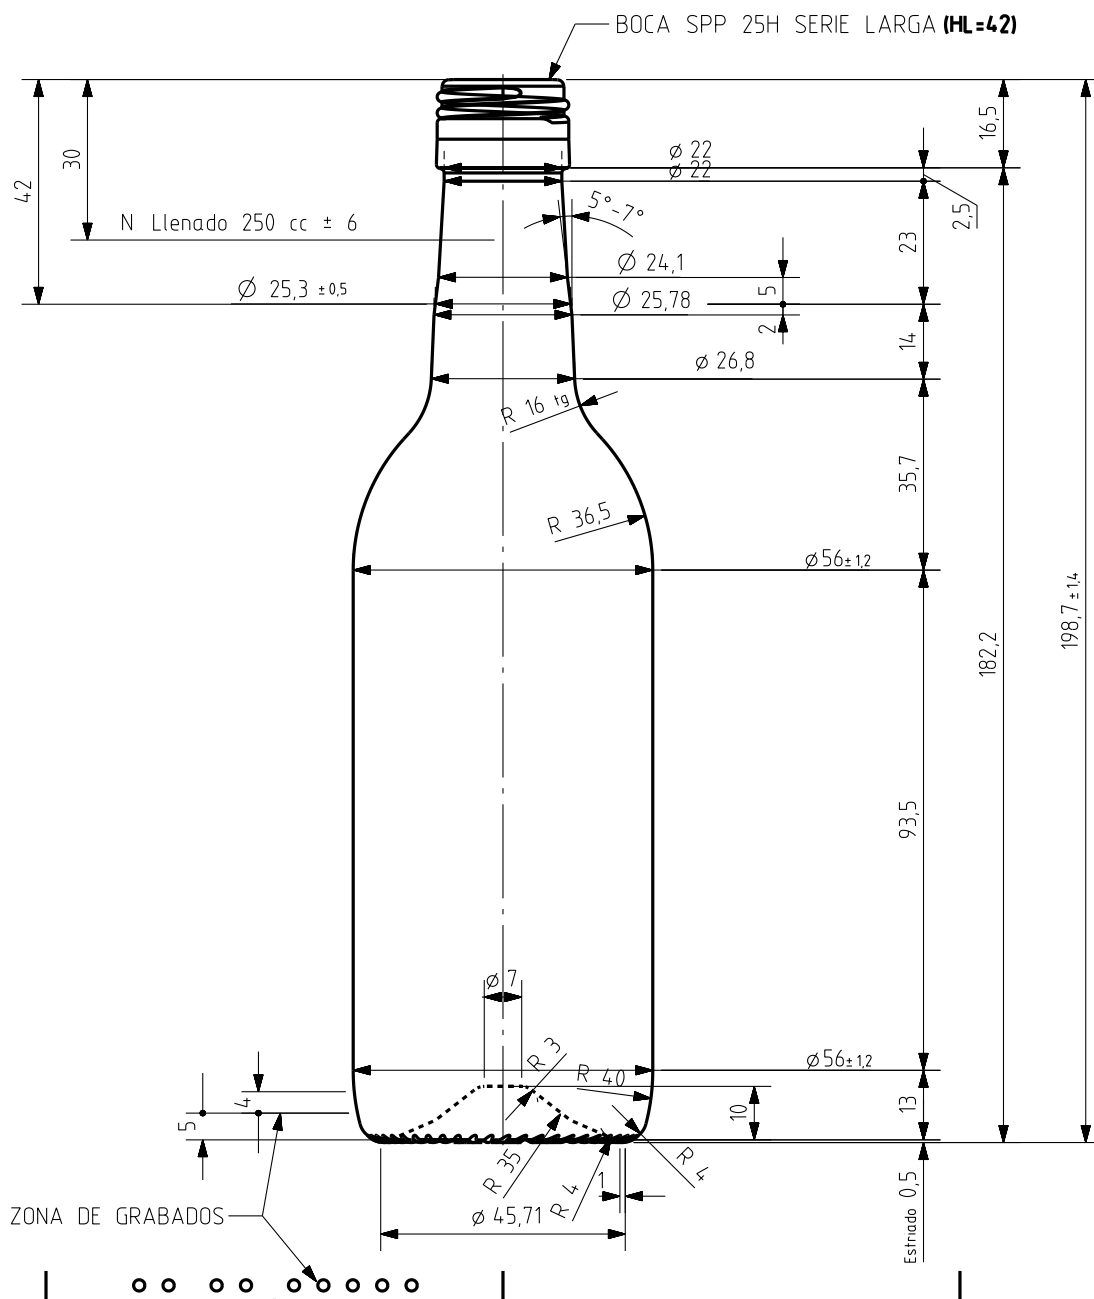

## BD 25 CL

### Características do produto

<b>Código</b>	1110/435
<b>Capacidade</b>	250 ml
<b>Boca</b>	PP 25 H
<b>Cores</b>	<input type="radio"/> <input checked="" type="radio"/>
<b>Peso</b>	200 gr
<b>Altura Total</b>	198.70 mm
<b>Diâmetro</b>	56.00 mm
<b>Paquete</b>	4.100 Unidades

vidrala

				Peso aprox <b>200</b> gr	Dibujado <b>A Etxebarria</b>	<b>vidrala</b>
				Capacidad n llenado <b>250</b> cc ± <b>6</b> a <b>30</b> mm	Conforme	
				Capacidad a verter <b>256</b> cc ± aprox	Fecha: <b>30-04-07</b>	
				Recipiente medida <b>SI</b>	Escalas <b>1/1</b>	NºPlano <b>7750-5</b>
5	Añadido angulo de despegue cuello	23-10-12	JAU	Resistencia choque térmico <b>42</b> °C	<b>BORDELESA 25,6 CL</b>	
	Se aumenta D cuello	30-04-10	AEA	Cámara expansión <b>2,4</b> %		
Ref	Modificación	Fecha	Firma	Carbonatación <b>0,0</b> Vol CO2 máx	Conforme cliente	Modelo <b>1110/4 35</b>
Este plano es propiedad de Vidrala y no puede ser reproducido ni comunicado sin nuestro permiso. Las cotas no toleradas son aproximadas 63,6%				Observaciones	Firma	Fecha
				Angulo de volcado <b>18,4</b> °		Anula. 7750-4 CAD 7750-5.prt