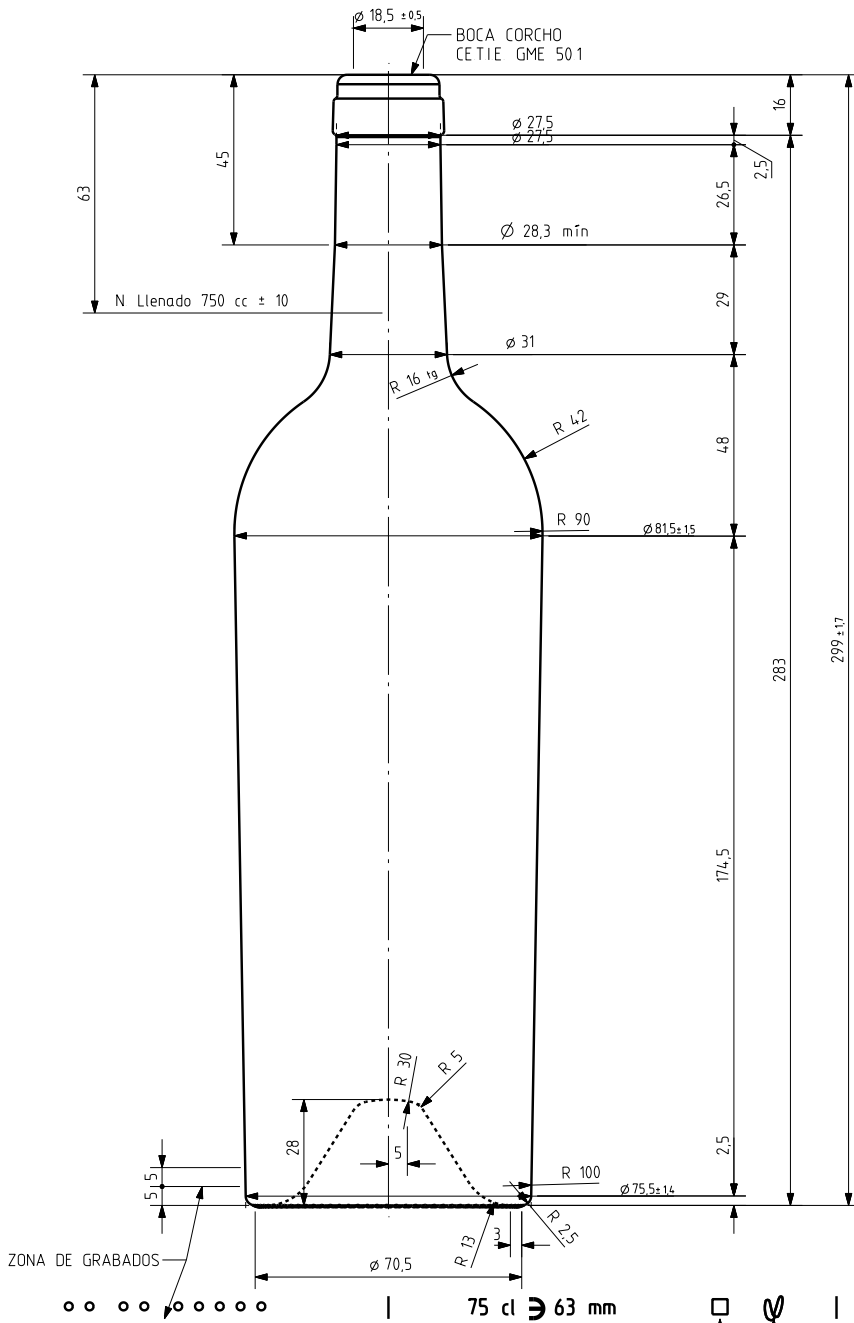

BD ANTIGUA 75 CL

Características del producto:

Código	1104/242
Capacidad	750 ml
Boca	CORCHO CETIE
Colores	
Peso	650 gr
Altura total	299.00 mm
Diámetro	81.50 mm
Palé	1.176 unidades

VISTA DEL FONDO

ANAGRAMA
N° MOLDE

				Peso aprox 650 gr	Dibujado E Albaizar
				Capacidad n llenado 750 cc ± 10 a 63 mm	Conforme
				Capacidad a verter 769 cc ± aprox	Fecha 31-03-00
				Recipiente medida SI	Escalas 1/1
				Resistencia choque térmico 42 °C	N°Plano 7803-3
				Cámara expansión 2.5	BORDELESA ANTIGUA 75 CL
				Carbonatación 0,0 Val CO2 máx	
Ref	Modificación	Fecha	Firma	Angulo de volcado 17,6 °	Conforme cliente Firma Fecha
Este plano es propiedad de Vidrala y no puede ser reproducido ni comunicado sin nuestro permiso. Las calas no toleradas son apremadas.				Observaciones	Modelo 104/242 Anula 7803-2 CAD 7803-3prt