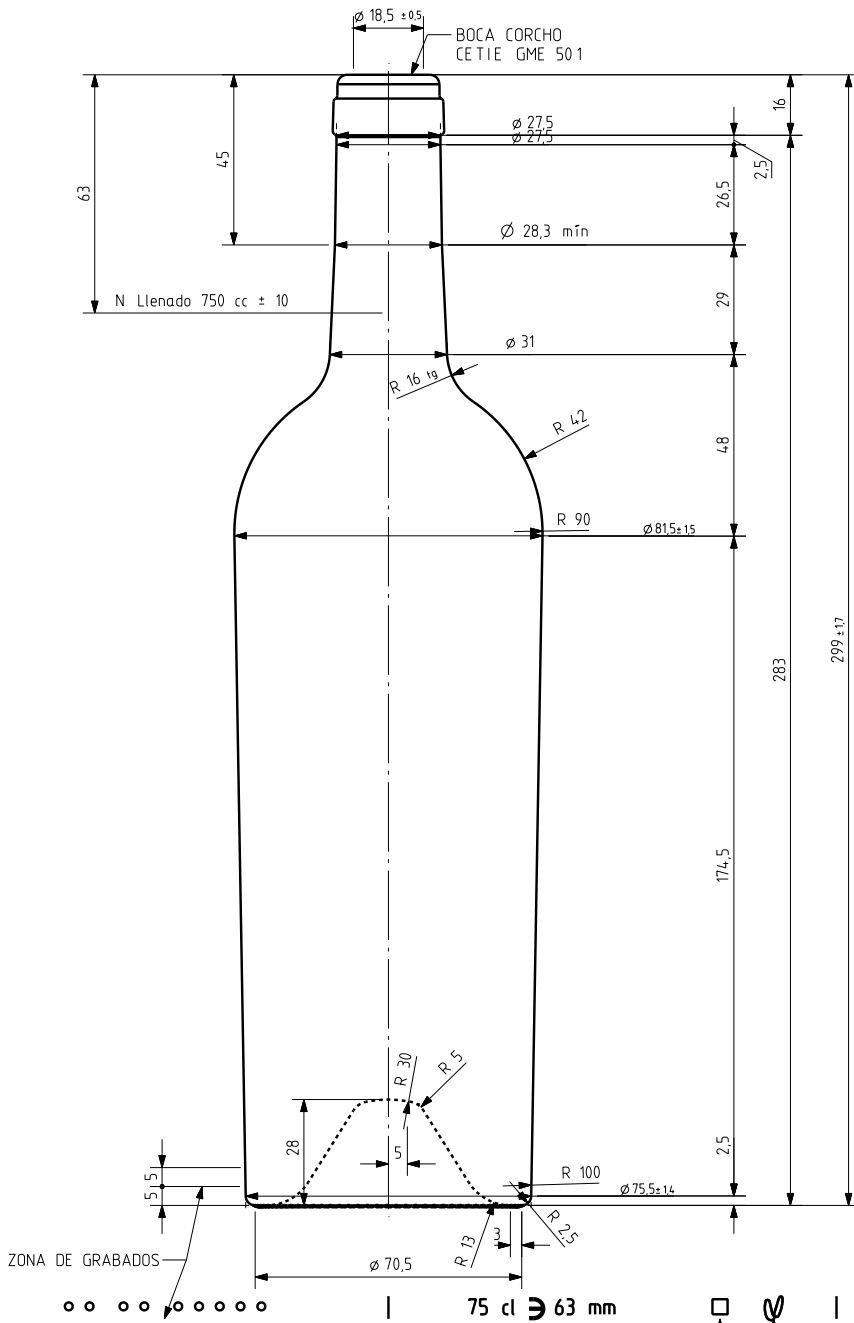

BD ANTIGUA 75 CL

Características do produto

Código	1104/242
Capacidade	750 ml
Boca	CORCHO CETIE
Cores	
Peso	650 gr
Altura Total	299.00 mm
Diâmetro	81.50 mm
Paquete	1.176 Unidades

VISTA DEL FONDO

ANAGRAMA
N° MOLDE

				Peso aprox 650 gr	Dibujado E Albaizar	vidrala
				Capacidad n llenado 750 cc ± 10 a 63 mm	Conforme	
				Capacidad a verter 769 cc ± aprox	Fecha 31-03-00	
				Recipiente medida SI	Escalas 1/1	N°Plano 7803-3
3	Se modifica el hombro y el talón	27-04-07	EAM	Resistencia choque térmico 42 °C	BORDELESA ANTIGUA 75 CL	
2	Diámetro superior era 81	03-05-01	ACA	Cámara expansión 2.5		
1	Radio superior hombro y cuello	27-03-01	ALR	Carbonatación 0,0 Val CO2 máx	Conforme cliente	Modelo 104/242
Ref	Modificación	Fecha	Firma	Angulo de volcado 17,6 °	Firma	Fecha
Este plano es propiedad de Vidrala y no puede ser reproducido ni comunicado sin nuestro permiso. Las calas no toleradas son apremadas.				Observaciones	Anula 7803-2	CAD 7803-3prt