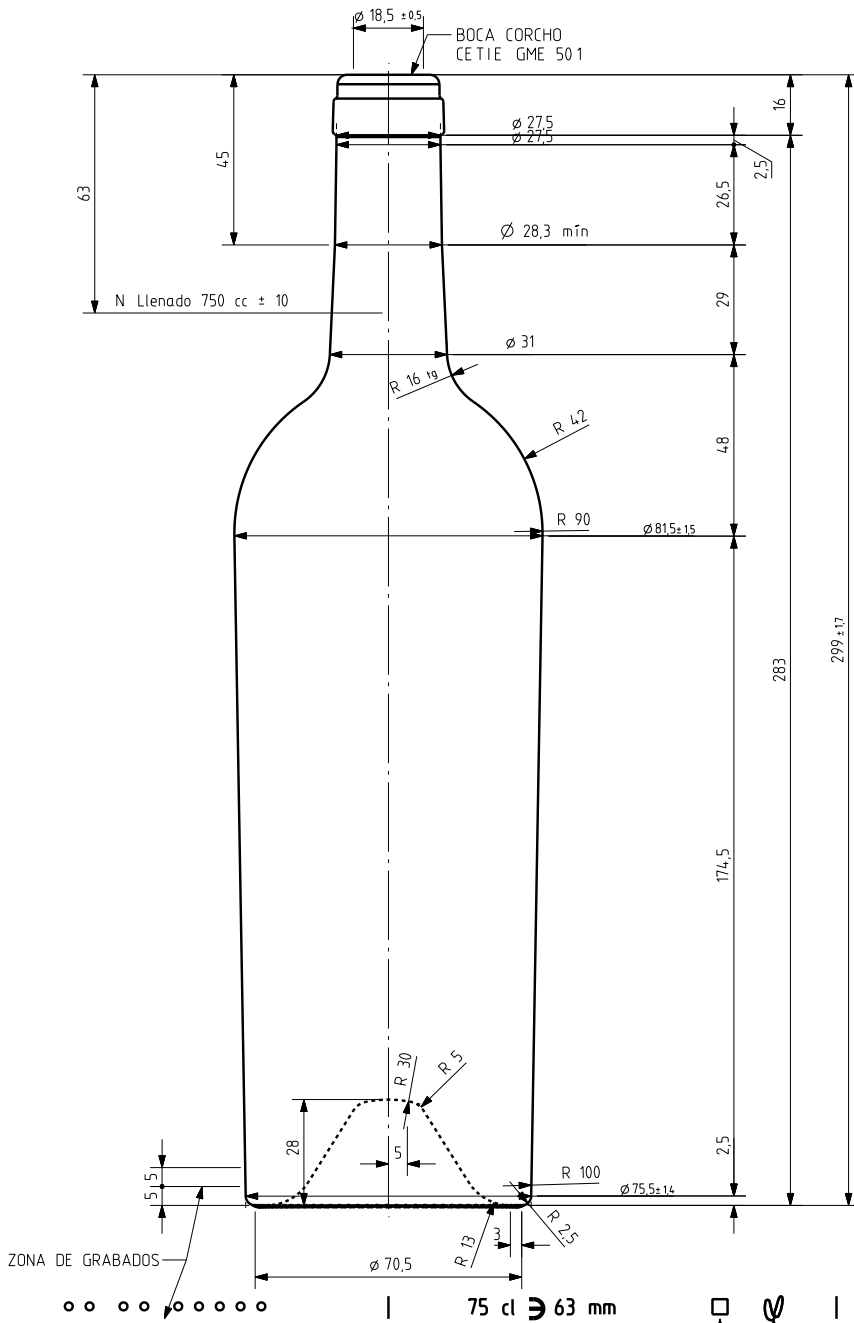

## BD ANTIGUA 75 CL

### Características do produto

<b>Código</b>	1104/242
<b>Capacidade</b>	750 ml
<b>Boca</b>	CORCHO CETIE
<b>Cores</b>	
<b>Peso</b>	650 gr
<b>Altura Total</b>	299.00 mm
<b>Diâmetro</b>	81.50 mm
<b>Paquete</b>	1.176 Unidades

VISTA DEL FONDO

ANAGRAMA  
N° MOLDE

				Peso aprox <b>650 gr</b>	Dibujado <b>E Albaizar</b>
				Capacidad n llenado <b>750 cc ± 10</b> a <b>63 mm</b>	Conforme
				Capacidad a verter <b>769 cc ± aprox</b>	Fecha <b>31-03-00</b>
				Recipiente medida <b>SI</b>	Escalas <b>1/1</b>
				Resistencia choque térmico <b>42 °C</b>	N°Plano <b>7803-3</b>
				Cámara expansión <b>2.5</b>	<b>BORDELESA ANTIGUA 75 CL</b>
				Carbonatación <b>0,0</b> Val CO2 máx	
Ref	Modificación	Fecha	Firma	Angulo de volcado <b>17,6 °</b>	Conforme cliente Firma Fecha
Este plano es propiedad de Vidrala y no puede ser reproducido ni comunicado sin nuestro permiso. Las calas no toleradas son apremadas.				Modelo <b>104/242</b>	Anula <b>7803-2</b>   CAD <b>7803-3prt</b>