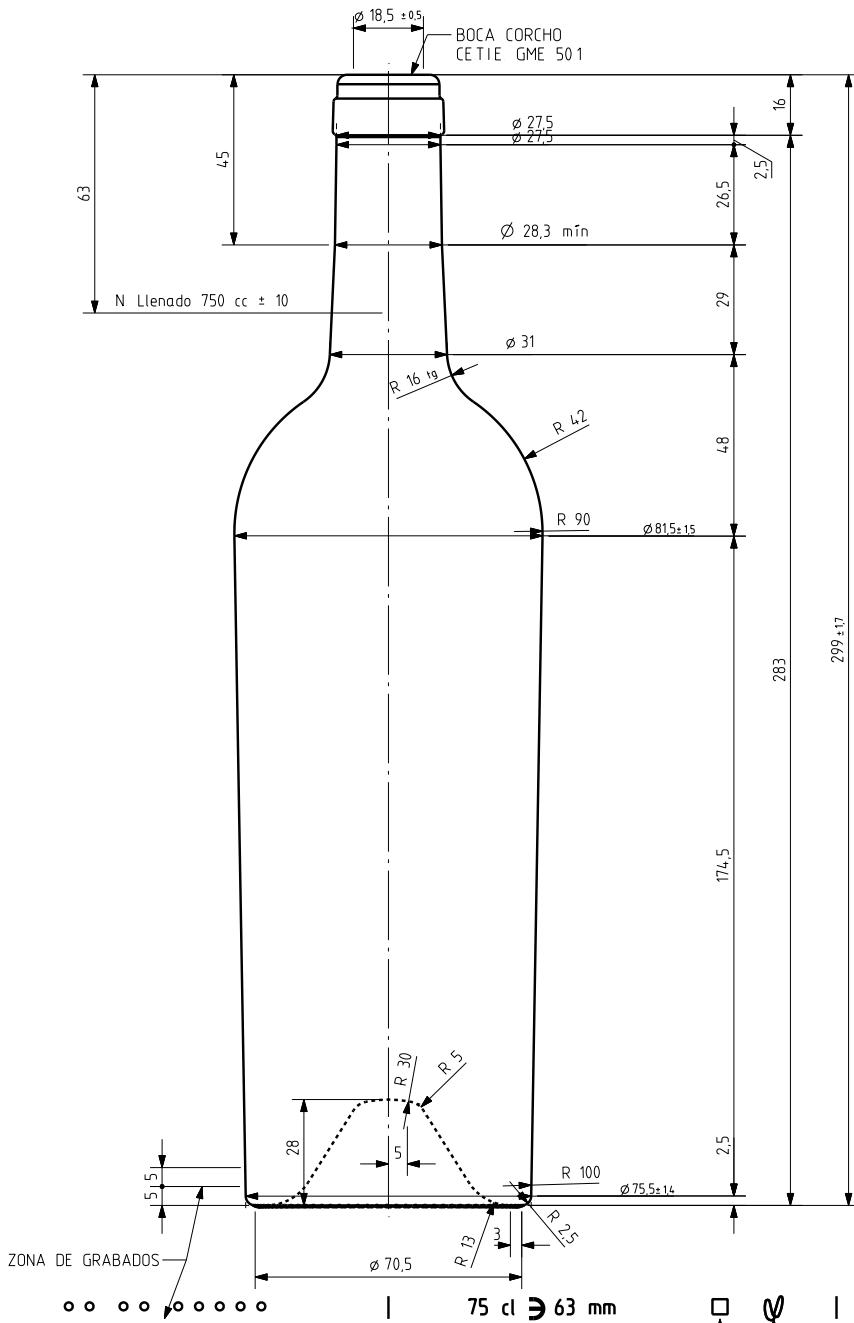

BD ANTIGUA 75 CL

Características do produto

Código	1104/242
Capacidade	750 ml
Boca	CORCHO CETIE
Cores	
Peso	650 gr
Altura Total	299.00 mm
Diâmetro	81.50 mm
Palete	1.176 Unidades

VISTA DEL FONDO

				Peso aprox 650 gr	Dibujado E Albaizar	vidrala
				Capacidad n llenado 750 cc ± 10 a 63 mm	Conforme	
				Capacidad a verter 769 cc ± aprox	Fecha 31-03-00	
				Recipiente medida SI	Escalas 1/1	N°Plano 7803-3
3	Se modifica el hombro y el talón	27-04-07	EAM	Resistencia choque térmico 42 °C	BORDELESA ANTIGUA 75 CL	
2	Diámetro superior era 81	03-05-01	ACA	Cámara expansión 2.5		
1	Radio superior hombro y cuello	27-03-01	ALR	Carbonatación 0,0 Val CO2 máx	Conforme cliente	Modelo 104/242
Ref	Modificación	Fecha	Firma	Angulo de volcado 17,6 °	Firma	Fecha
Este plano es propiedad de Vidrala y no puede ser reproducido ni comunicado sin nuestro permiso. Las calas no toleradas son apremadas.				Observaciones		Anula 7803-2 CAD 7803-3prt