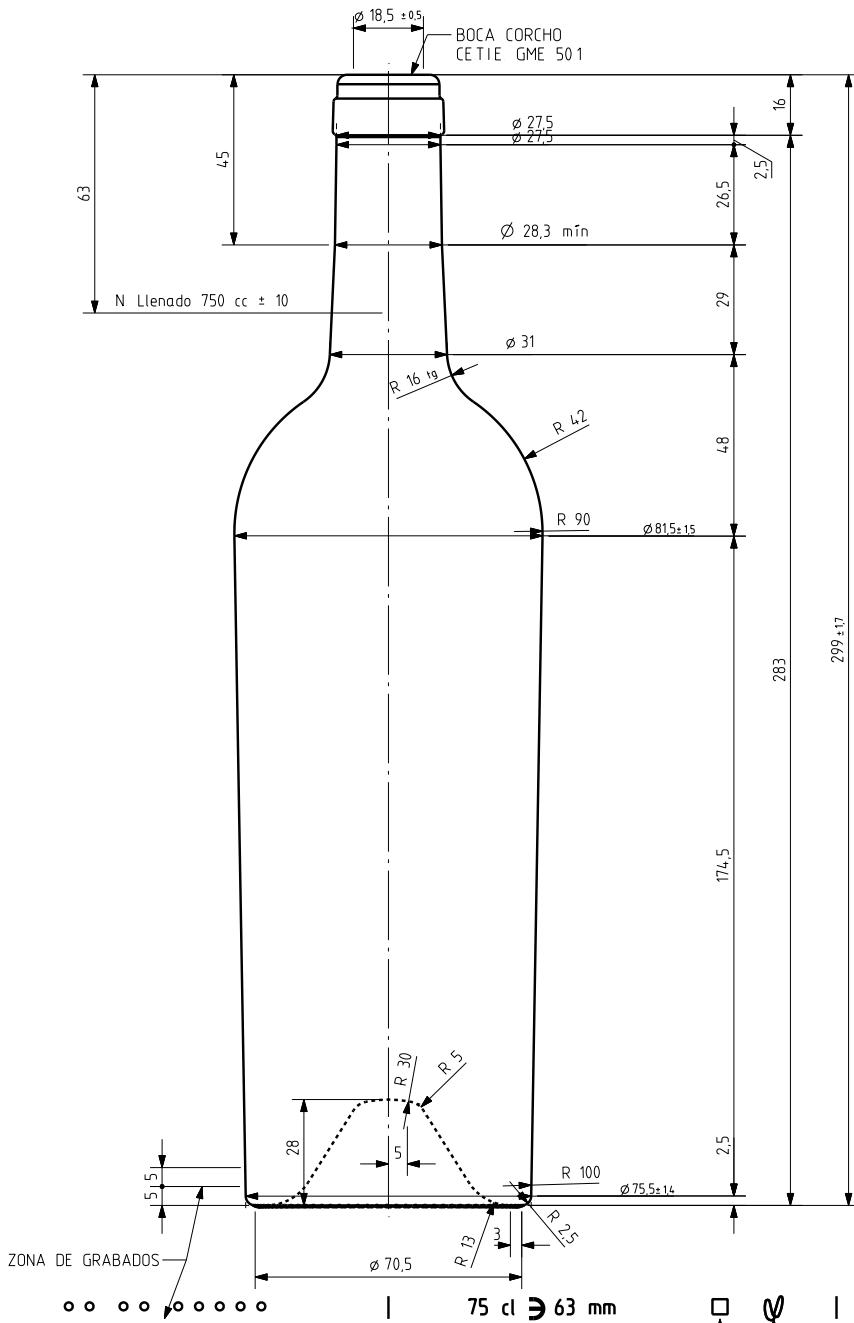

BD ANTIQUE 75 CL

Caratteristiche del prodotto

Codice	1104/242
Capacità	750 ml
Imboccatura	CORCHO CETIE
Colori	
Peso	650 gr
Altezza Totale	299.00 mm
Diametro	81.50 mm
Pallet	1.176 Unitá

VISTA DEL FONDO

ANAGRAMA
N° MOLDE

			Peso aprox 650 gr	Dibujado E Albaizar	vidrala
			Capacidad n llenado 750 cc ± 10 a 63 mm	Conforme	
			Capacidad a verter 769 cc ± aprox	Fecha 31-03-00	
			Recipiente medida SI	Escalas 1/1	N°Plano 7803-3
3	Se modifica el hombro y el talón	27-04-07	EAM	BORDELESA ANTIGUA 75 CL	
2	Diámetro superior era 81	03-05-01	ACA		
1	Radio superior hombro y cuello	27-03-01	ALR		
Ref	Modificación	Fecha	Firma	Carbonatación 0,0 Val CO2 máx	Conforme cliente Firma Fecha
Este plano es propiedad de Vidrala y no puede ser reproducido ni comunicado sin nuestro permiso. Las calas no toleradas son apremadas.				Angulo de volcado 17,6 °	Modelo 104/242 Anula 7803-2 CAD 7803-3prt