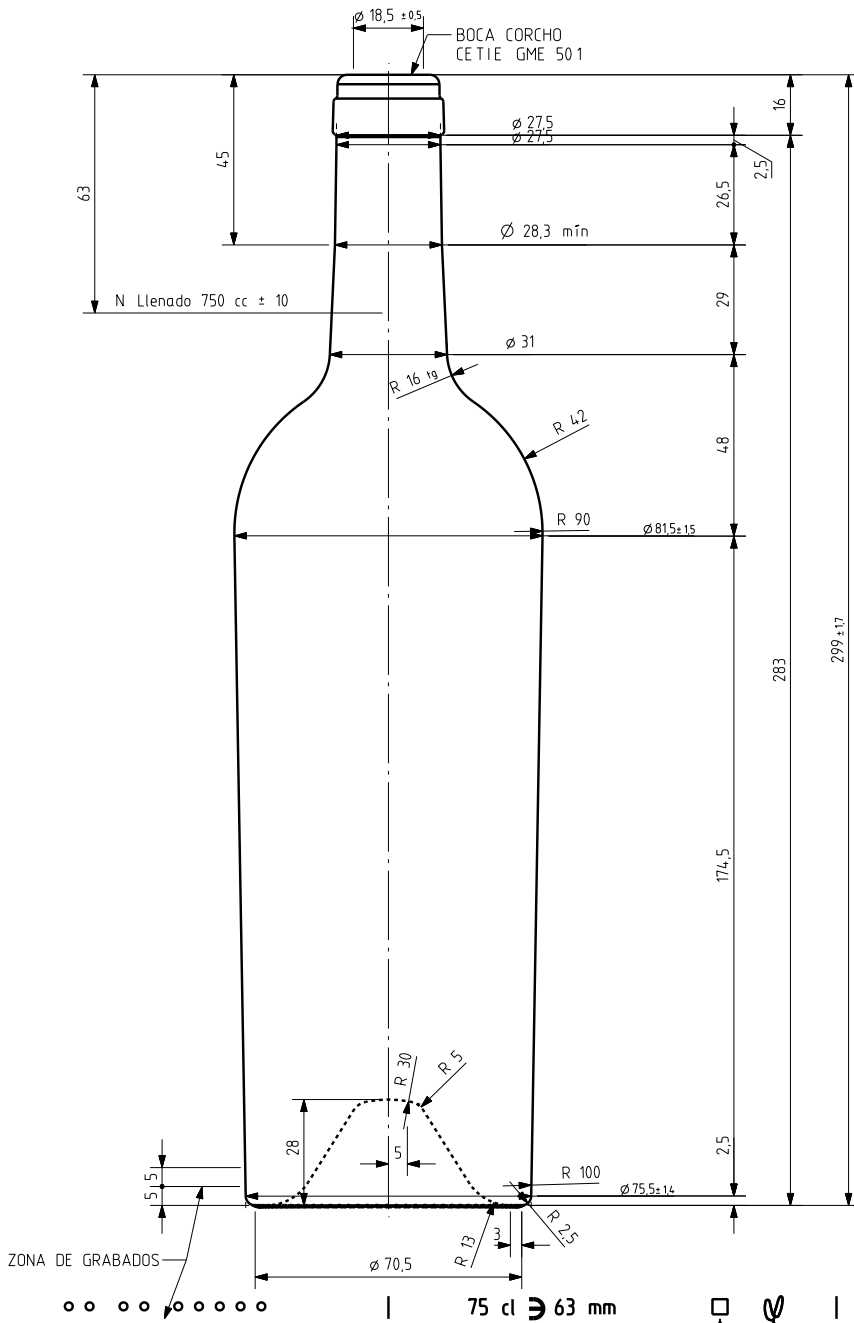

BD ANTIQUE 75 CL

Caratteristiche del prodotto

Codice	1104/242
Capacità	750 ml
Imboccatura	CORCHO CETIE
Colori	
Peso	650 gr
Altezza Totale	299.00 mm
Diametro	81.50 mm
Pallet	1.176 Unitá

VISTA DEL FONDO

ANAGRAMA
N° MOLDE

				Peso aprox 650 gr	Dibujado E Albaizar
				Capacidad n llenado 750 cc ± 10 a 63 mm	Conforme
				Capacidad a verter 769 cc ± aprox	Fecha 31-03-00
				Recipiente medida SI	Escalas 1/1
				Resistencia choque térmico 42 °C	N°Plano 7803-3
				Cámara expansión 2.5	BORDELESA ANTIGUA 75 CL
				Carbonatación 0,0 Val CO2 máx	
Ref	Modificación	Fecha	Firma	Angulo de volcado 17,6 °	Conforme cliente Firma Fecha
Este plano es propiedad de Vidrala y no puede ser reproducido ni comunicado sin nuestro permiso. Las calas no toleradas son apremadas.				Observaciones	Modelo 104/242 Anula 7803-2 CAD 7803-3prt