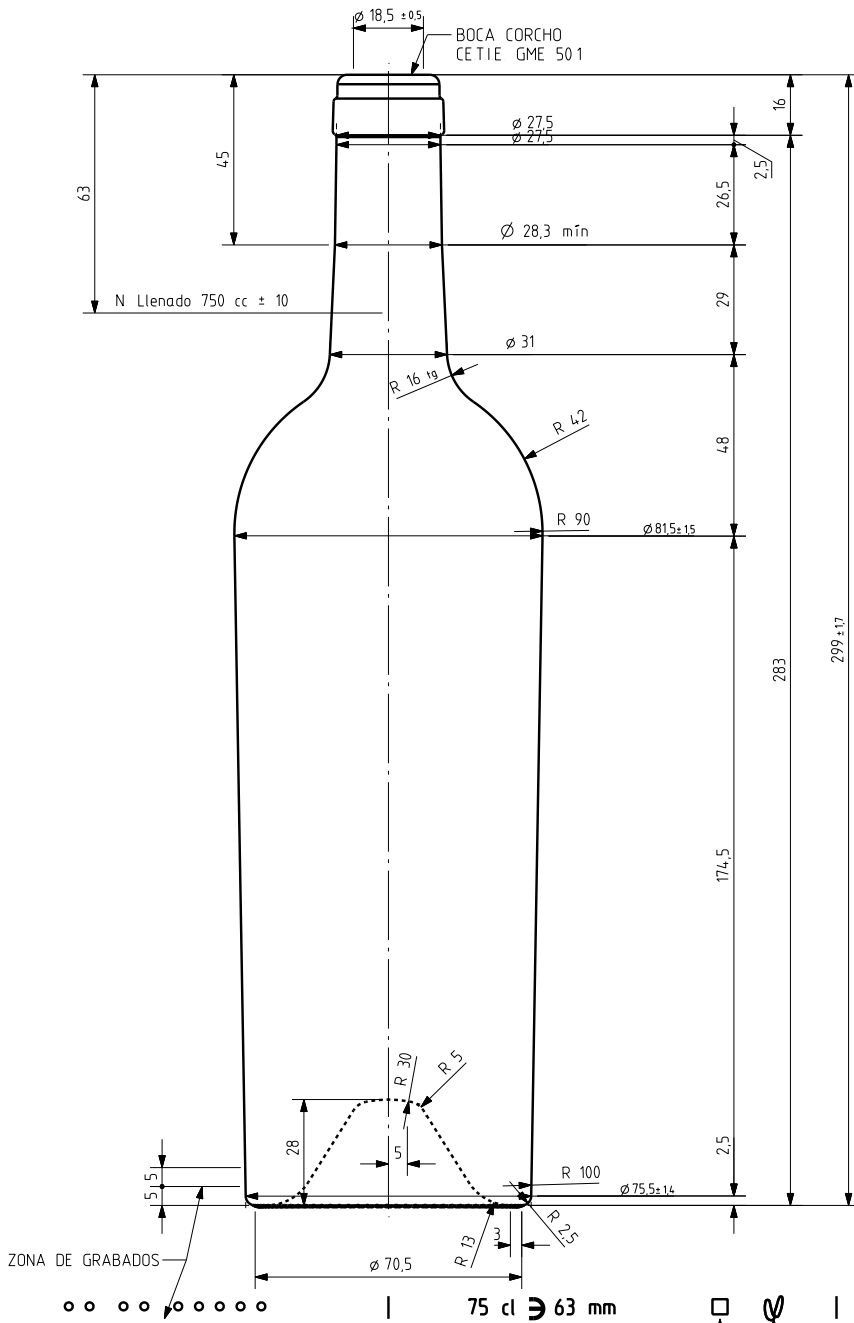

## BD ANTIQUE 75 CL

### Caractéristiques du produit

<b>Code</b>	1104/242
<b>Capacité</b>	750 ml
<b>Bague</b>	CORCHO CETIE
<b>Couleurs</b>	
<b>Poids</b>	650 gr
<b>Hauteur totale</b>	299.00 mm
<b>Diamètre</b>	81.50 mm
<b>Palette</b>	1.176 Unités

VISTA DEL FONDO

ANAGRAMA  
N° MOLDE

				Peso aprox <b>650 gr</b>	Dibujado <b>E Albaizar</b>
				Capacidad n llenado <b>750 cc ± 10</b> a <b>63 mm</b>	Conforme
				Capacidad a verter <b>769 cc ± aprox</b>	Fecha <b>31-03-00</b>
				Recipiente medida <b>SI</b>	Escalas <b>1/1</b>
				Resistencia choque térmico <b>42 °C</b>	N°Plano <b>7803-3</b>
				Cámara expansión <b>2.5</b>	<b>BORDELESA ANTIGUA 75 CL</b>
				Carbonatación <b>0,0</b> Val CO2 máx	
Ref	Modificación	Fecha	Firma	Angulo de volcado <b>17,6 °</b>	Conforme cliente Firma Fecha
Este plano es propiedad de Vidrala y no puede ser reproducido ni comunicado sin nuestro permiso. Las calas no toleradas son apremadas.				Modelo <b>104/242</b>	Anula <b>7803-2</b>   CAD <b>7803-3prt</b>