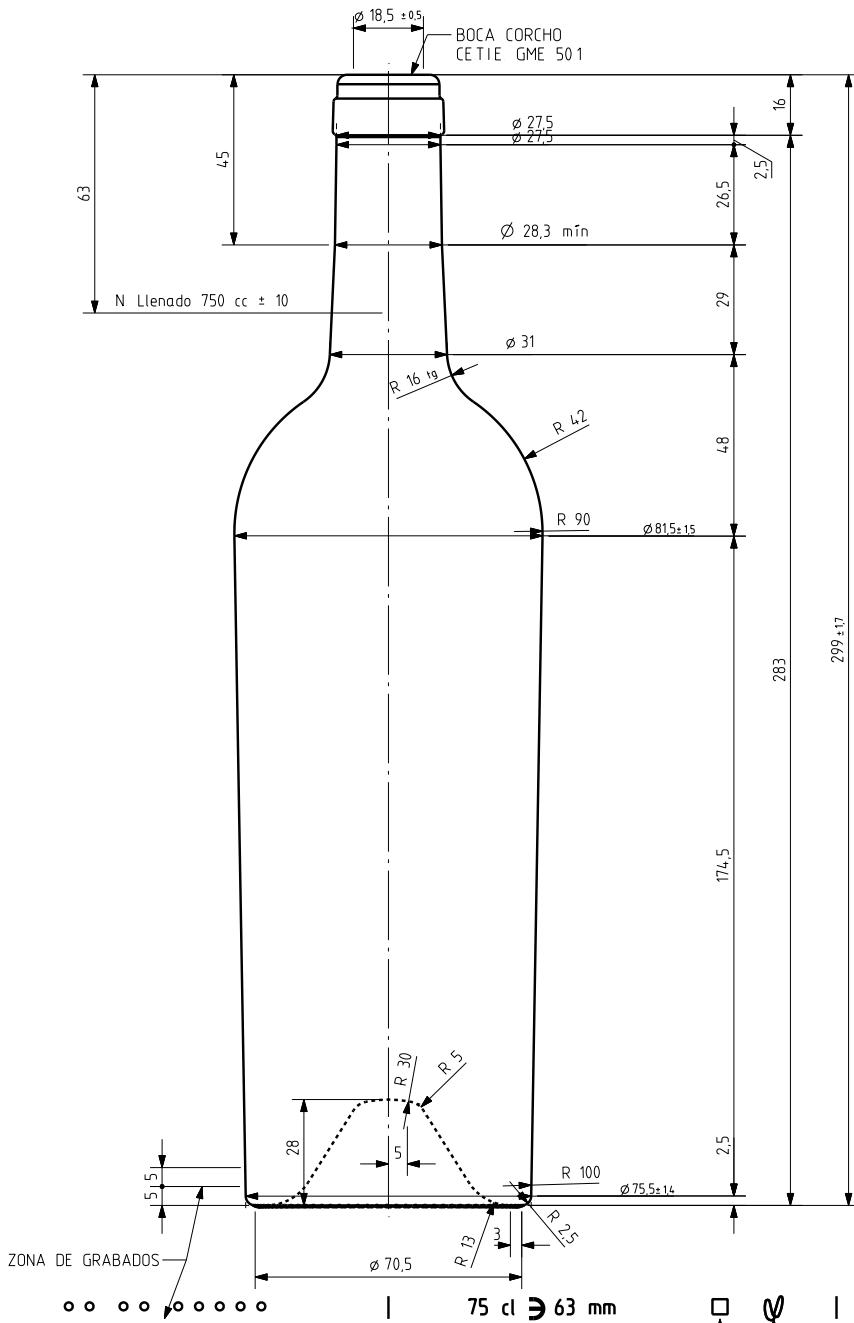

BD ANTIQUE 75 CL

Caractéristiques du produit

Code	1104/242
Capacité	750 ml
Bague	CORCHO CETIE
Couleurs	
Poids	650 gr
Hauteur totale	299.00 mm
Diamètre	81.50 mm
Palette	1.176 Unités

VISTA DEL FONDO

ANAGRAMA
N° MOLDE

				Peso aprox 650 gr	Dibujado E Albaizar
				Capacidad n llenado 750 cc ± 10 a 63 mm	Conforme
				Capacidad a verter 769 cc ± aprox	Fecha 31-03-00
				Recipiente medida SI	Escalas 1/1
				Resistencia choque térmico 42 °C	N°Plano 7803-3
				Cámara expansión 2.5	BORDELESA ANTIGUA 75 CL
				Carbonatación 0,0 Val CO2 máx	
Ref	Modificación	Fecha	Firma	Angulo de volcado 17,6 °	Conforme cliente Firma Fecha
Este plano es propiedad de Vidrala y no puede ser reproducido ni comunicado sin nuestro permiso. Las calas no toleradas son apremadas.				Observaciones	Modelo 104/242 Anula 7803-2 CAD 7803-3prt