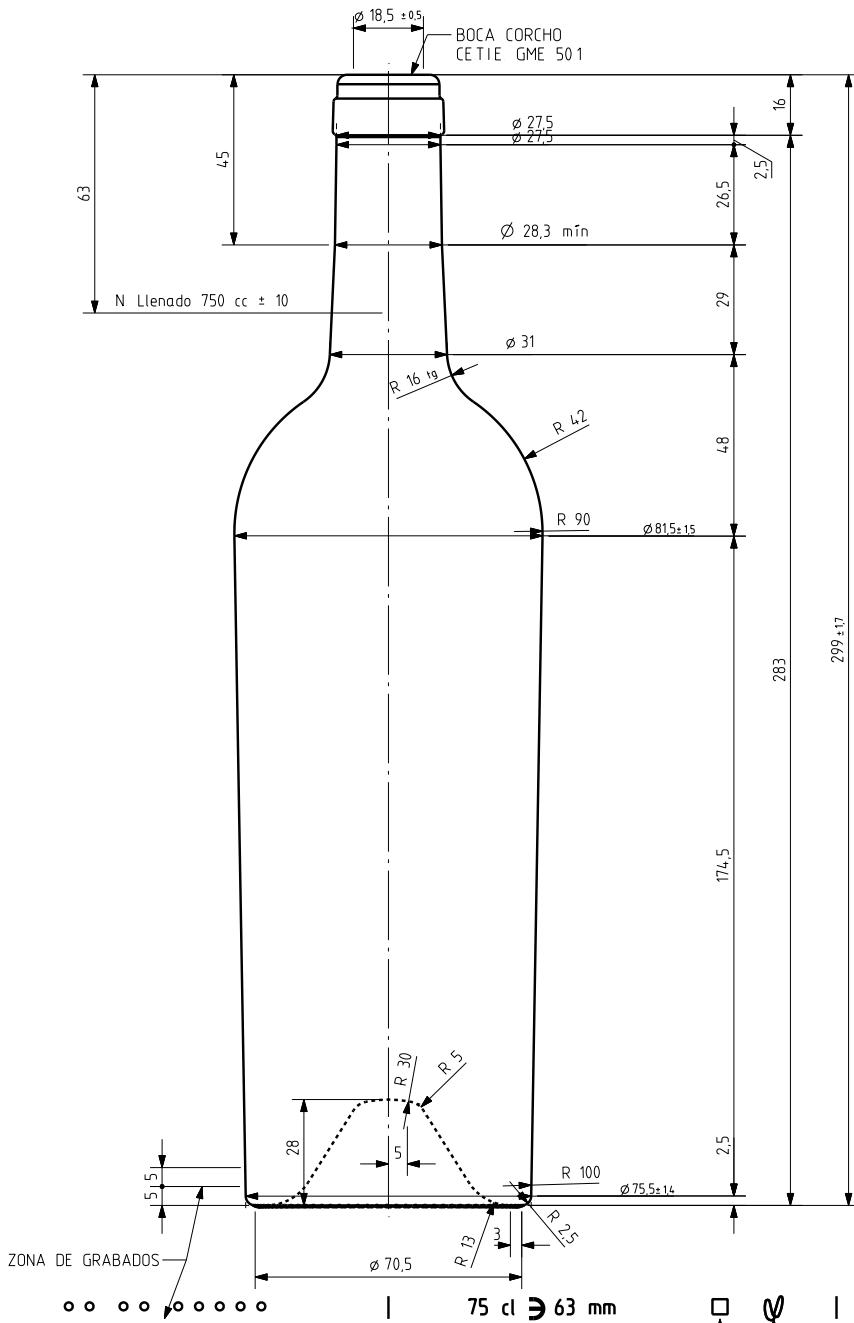

## BD ANTIQUE 75 CL

### Caractéristiques du produit

<b>Code</b>	1104/242
<b>Capacité</b>	750 ml
<b>Bague</b>	CORCHO CETIE
<b>Couleurs</b>	
<b>Poids</b>	650 gr
<b>Hauteur totale</b>	299.00 mm
<b>Diamètre</b>	81.50 mm
<b>Palette</b>	1.176 Unités

VISTA DEL FONDO

ANAGRAMA  
N° MOLDE

				Peso aprox <b>650 gr</b>	Dibujado <b>E Albaizar</b>	<b>vidrala</b>
				Capacidad n llenado <b>750 cc ± 10</b> a <b>63 mm</b>	Conforme	
				Capacidad a verter <b>769 cc ± aprox</b>	Fecha <b>31-03-00</b>	
				Recipiente medida <b>SI</b>	Escalas <b>1/1</b>	N°Plano <b>7803-3</b>
3	Se modifica el hombro y el talón	27-04-07	EAM	Resistencia choque térmico <b>42 °C</b>	<b>BORDELESA ANTIGUA 75 CL</b>	
2	Diámetro superior era 81	03-05-01	ACA	Cámara expansión <b>2.5</b>		
1	Radio superior hombro y cuello	27-03-01	ALR	Carbonatación <b>0,0</b> Val CO2 máx	Conforme cliente	Modelo <b>104/242</b>
Ref	Modificación	Fecha	Firma	Angulo de volcado <b>17,6 °</b>	Firma	Fecha
Este plano es propiedad de Vidrala y no puede ser reproducido ni comunicado sin nuestro permiso. Las calas no toleradas son apremadas.				Observaciones	Anula <b>7803-2</b>	CAD <b>7803-3prt</b>