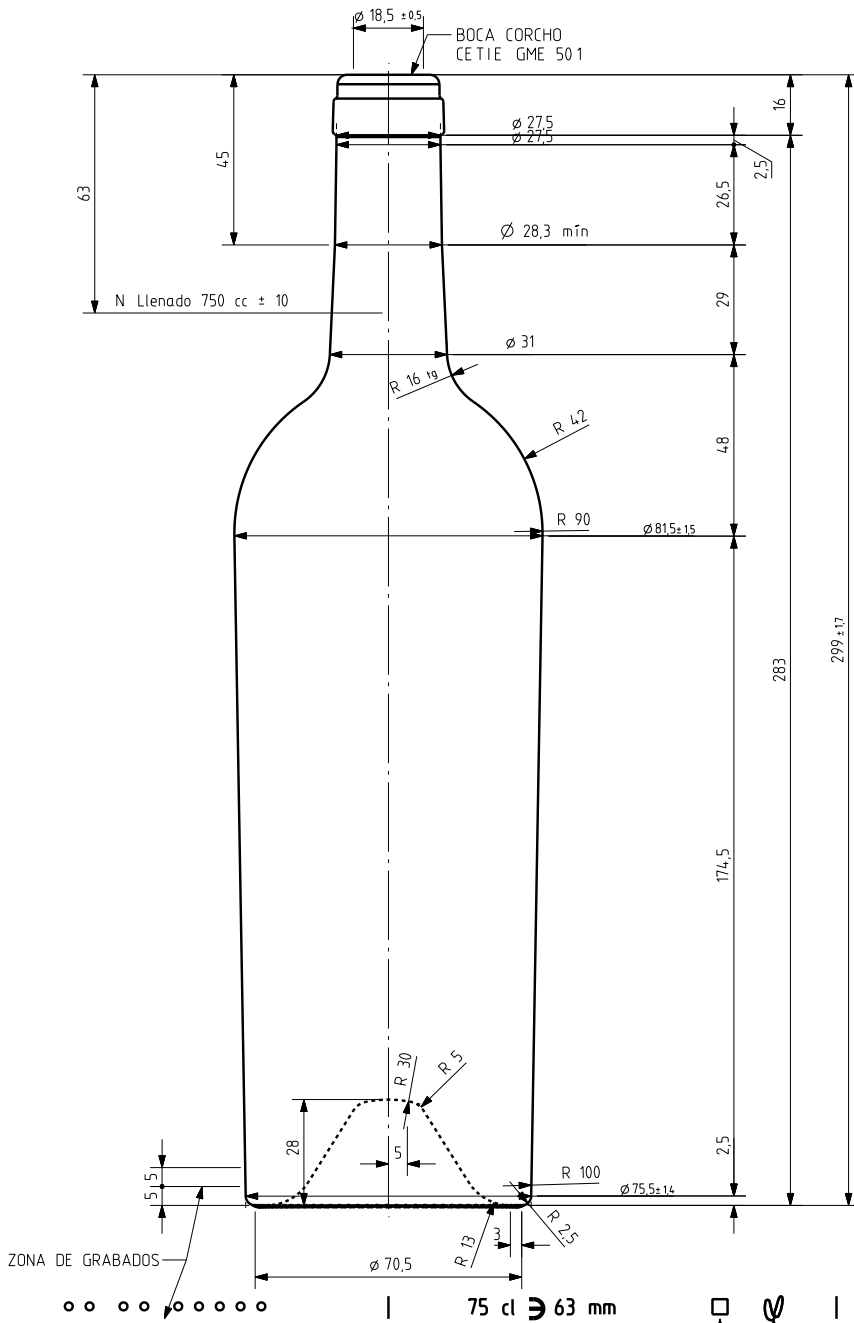

BD ANTIQUE 75 CL

Product characteristics

Code	1104/242
Capacity	750 ml
Finish	CETIE
Colours	
Weight	650 gr
Overall height	299.00 mm
Diameter	81.50 mm
Palet	1.176 units

VISTA DEL FONDO

ANAGRAMA
N° MOLDE

				Peso aprox 650 gr	Dibujado E Albaizar
				Capacidad n llenado 750 cc ± 10 a 63 mm	Conforme
				Capacidad a verter 769 cc ± aprox	Fecha 31-03-00
				Recipiente medida SI	Escalas 1/1
				Resistencia choque térmico 42 °C	N°Plano 7803-3
				Cámara expansión 2.5	BORDELESA ANTIGUA 75 CL
				Carbonatación 0,0 Val CO2 máx	
Ref	Modificación	Fecha	Firma	Angulo de volcado 17,6 °	Conforme cliente Firma Fecha
Este plano es propiedad de Vidrala y no puede ser reproducido ni comunicado sin nuestro permiso. Las calas no toleradas son apremadas.				Observaciones	Modelo 104/242
					Anula 7803-2 CAD 7803-3prt