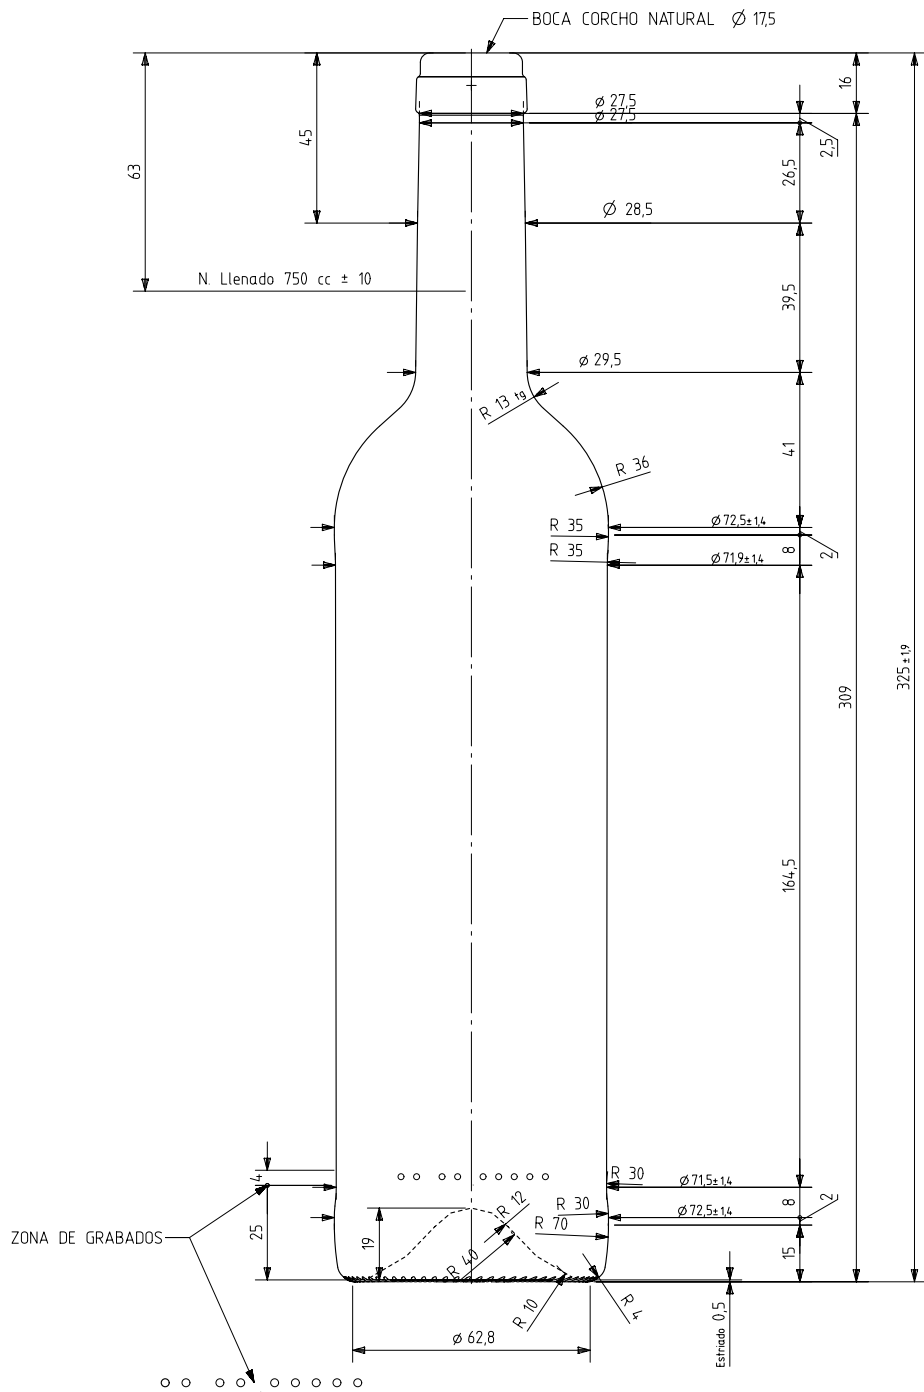

BD ELEGANCIA NATURA 75 CL

Características del producto:

| | |
|---------------------|-----------------|
| Código | 1173/249 |
| Capacidad | 750 ml |
| Boca | CORCHO CETIE PT |
| Colores | |
| Peso | 450 gr |
| Altura total | 325.00 mm |
| Diámetro | 72.50 mm |
| Palé | 1.428 unidades |