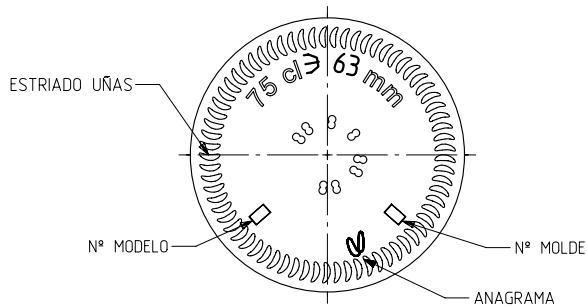

BD ELEGANCIA NATURA 75 CL

Características del producto:

| | |
|---------------------|-----------------|
| Código | 1173/249 |
| Capacidad | 750 ml |
| Boca | CORCHO CETIE PT |
| Colores | |
| Peso | 450 gr |
| Altura total | 325.00 mm |
| Diámetro | 72.50 mm |
| Palé | 1.428 unidades |