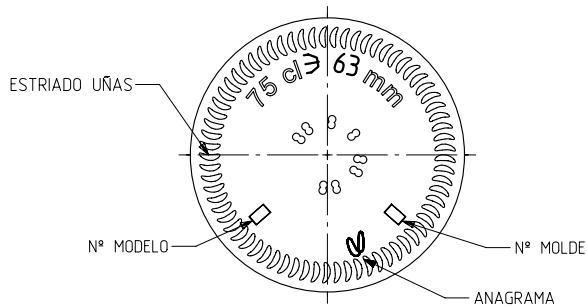

BD ELEGANCIA NATURA 75 CL

Características del producto:

Código	1173/249
Capacidad	750 ml
Boca	CORCHO CETIE PT
Colores	
Peso	450 gr
Altura total	325.00 mm
Diámetro	72.50 mm
Palé	1.428 unidades

VISTA DEL FONDO

				Peso aprox / Weight approx	450 gr	 Product Design Office www.vidrala.com
				Capacidad N. llenado / Fillpoint Capacity	750 cc ± 10 a 63,0 mm	
				Capacidad a verter / Brimfull Capacity	767,0 cc ± aprox	
				Cámara expansión / Expansion Chamber	2,3 %	
				Recipiente medida / Meas cap	SI	
				Angulo de volcado / Tilt angle	14,5°	Dibujado / Des. : AETXEBARRIA CAD. 7248prt
				Carbonatación / Gas vol	0,0 Vol CO2 máx	Fecha / Date: 15-05-14 Anula / Annuls.
Rev	Modificación / Modification	Fecha/Date	Firma/Sign	Presión int. max. (20°) / Max Pressure (20°)	<input checked="" type="checkbox"/> Bar	Modelo: N° Plano: 7248
				Resistencia. choque térmico / Thermal Shock Max:	42 °C	Retornable / Refillable NO N° Plano: 59,6%
Este plano es propiedad de Vidrala, no puede ser reproducido ni comunicado sin nuestro permiso. Las cotas no toleradas son aproximadas. Specification agreements are based on toleranced dimensions only. Do not scale drawing, copyright reserved. Not to be copied in whole or part without written permission from Vidrala. All dimensions are in millimeters.						Code: 1173/249 BD ELEGANCIA NATURA 75 CL