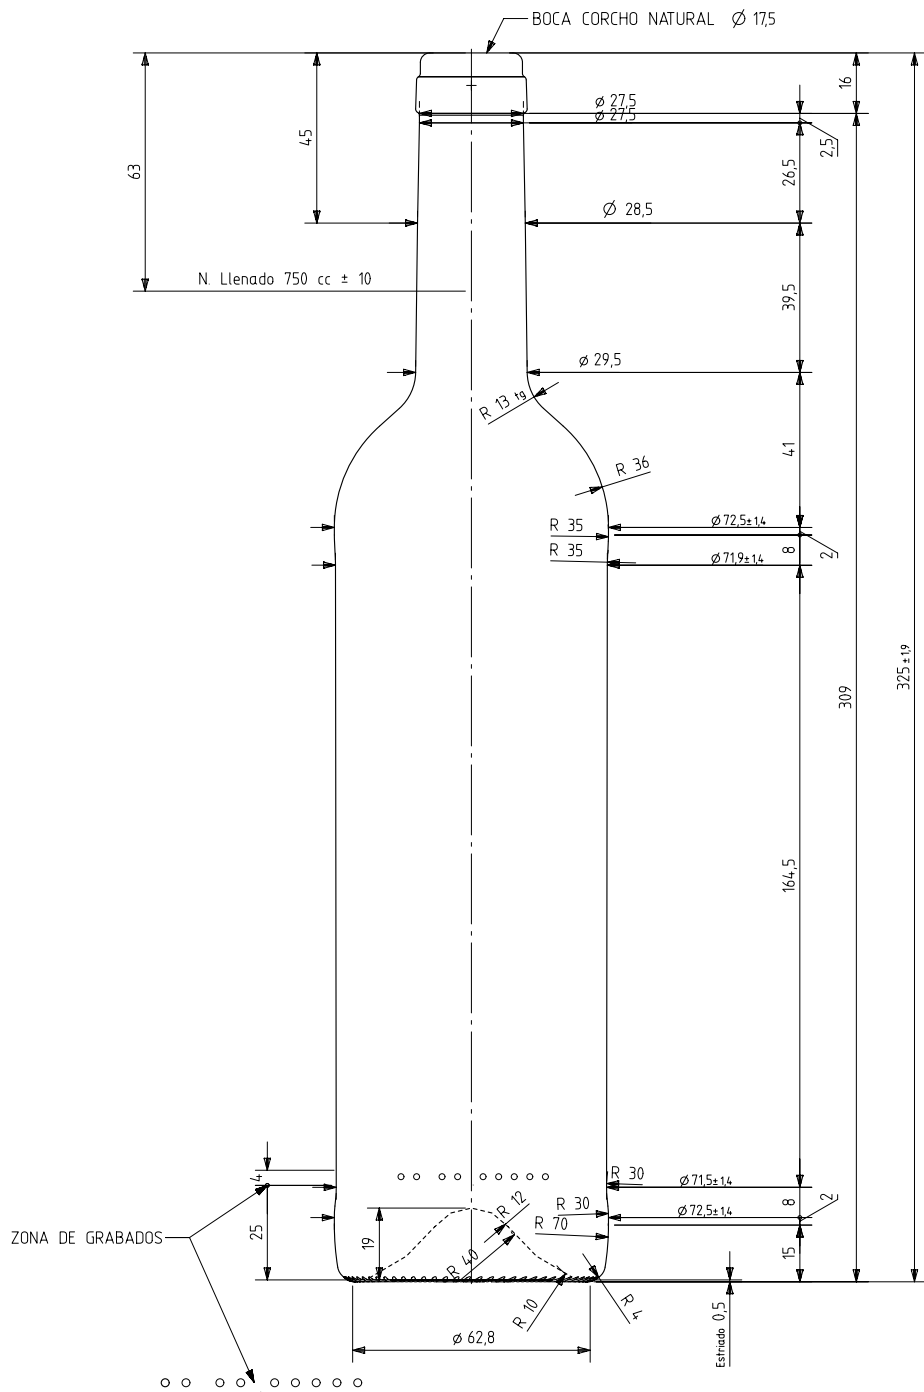

BD ELEGANCIA NATURA 75 CL

Características del producto:

Código	1173/249
Capacidad	750 ml
Boca	CORCHO CETIE PT
Colores	
Peso	450 gr
Altura total	325.00 mm
Diámetro	72.50 mm
Palé	1.428 unidades

VISTA DEL FONDO

				Peso aprox / Weight approx	450 gr	 Product Design Office www.vidrala.com
				Capacidad N. llenado / Fillpoint Capacity	750 cc ± 10 a 63,0 mm	
				Capacidad a verter / Brimfull Capacity	767,0 cc ± aprox	
				Cámara expansión / Expansion Chamber	2,3 %	
				Recipiente medida / Meas cap	SI	
				Angulo de volcado / Tilt angle	14,5°	Dibujado / Des. : AETXEBARRIA CAD. 7248prt
				Carbonatación / Gas vol	0,0 Vol CO2 máx	Fecha / Date: 15-05-14 Anula / Annuls.
Rev	Modificación / Modification	Fecha/Date	Firma/Sign	Presión int. max. (20°) / Max Pressure (20°)	<input checked="" type="checkbox"/> Bar	Modelo: N° Plano: 7248
				Resistencia. choque térmico / Thermal Shock Max:	42 °C	Retornable / Refillable NO N° Plano: 59,6%
Este plano es propiedad de Vidrala, no puede ser reproducido ni comunicado sin nuestro permiso. Las cotas no toleradas son aproximadas. Specification agreements are based on toleranced dimensions only. Do not scale drawing, copyright reserved. Not to be copied in whole or part without written permission from Vidrala. All dimensions are in millimeters.						Code: 1173/249 BD ELEGANCIA NATURA 75 CL