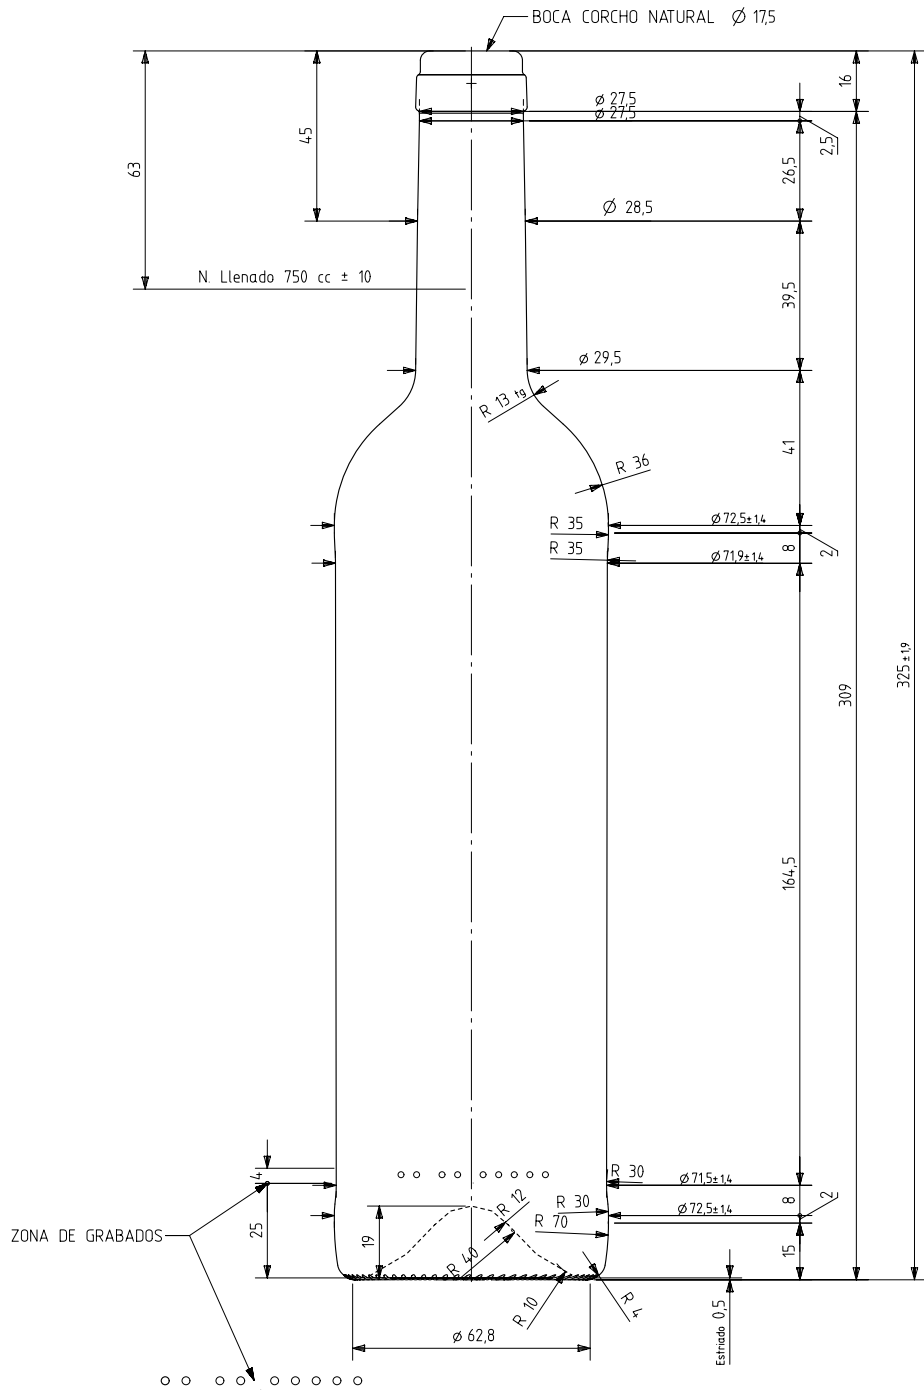

1 Quai du Président Wilson,
33130 Bordeaux, Francia
Tel. +33 5 56 20 59 89
commercial.france@vidrala.com

BD ELEGANCIA NATURA 75 CL

Características del producto:

Código	1173/249
Capacidad	750 ml
Boca	CORCHO CETIE PT
Colores	
Peso	450 gr
Altura total	325.00 mm
Diámetro	72.50 mm
Palé	1.428 unidades

VISTA DEL FONDO

				Peso aprox / Weight approx	450 gr		Product Design Office www.vidrala.com
				Capacidad N. llenado / Fillpoint Capacity	750 cc ± 10 a 63,0 mm		
				Capacidad a verter / Brimfull Capacity	767,0 cc ± aprox	Dibujado / Des. : AETXEBARRIA	CAD: 7248prt
				Cámara expansión / Expansion Chamber	2,3 %	Fecha / Date: 15-05-14	Anula / Annuls:
				Recipiente medida / Meas cap	SI	Escala / Escala: 1:1	Nº Plano: 7248
				Angulo de volcado / Tilt angle	14,5°	Retornable / Refillable: NO	Drawing Nº: 59,6%
Rev	Modificación / Modification	Fecha/Date	Firma/Sign	Carbonatación / Gas vol	0,0 Vol CO2 máx	Modelo:	BD ELEGANCIA NATURA 75 CL
				Presión int. max. (20°) / Max Pressure (20°):	<input checked="" type="checkbox"/> Bar	Code: 1173/249	
<small>Este plano es propiedad de Vidrala, no puede ser reproducido ni comunicado sin nuestro permiso. Las cotas no toleradas son aproximadas. Specification agreements are based on toleranced dimensions only. Do not scale drawing, copyright reserved. Not to be copied in whole or part without written permission from Vidrala. All dimensions are in millimeters.</small>				Resistencia. choque térmico / Thermal Shock Max:	42 °C		