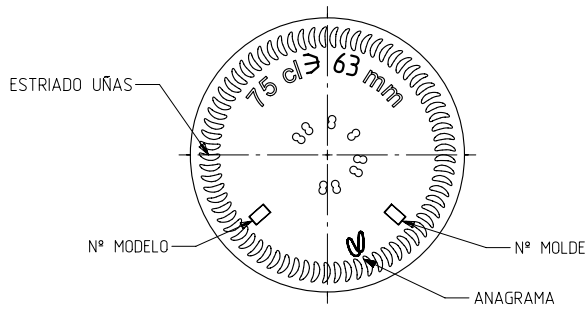

1 Quai du Président Wilson,
33130 Bordeaux, Francia
Tel. +33 5 56 20 59 89
commercial.france@vidrala.com

BD ELEGANCIA NATURA 75 CL

Características del producto:

Código	1173/249
Capacidad	750 ml
Boca	CORCHO CETIE PT
Colores	
Peso	450 gr
Altura total	325.00 mm
Diámetro	72.50 mm
Palé	1.428 unidades

VISTA DEL FONDO

				Peso aprox / Weight approx	450 gr		Product Design Office www.vidrala.com
				Capacidad N. llenado / Fillpoint Capacity	750 cc ± 10 a 63,0 mm		
				Capacidad a verter / Brimfull Capacity	767,0 cc ± aprox	Dibujado / Des. : AETXEBARRIA	CAD: 7248prt
				Cámara expansión / Expansion Chamber	2,3 %	Fecha / Date: 15-05-14	Anula / Annuls:
				Recipiente medida / Meas cap	SI	Escala / Escala: 1:1	Nº Plano: 7248
				Angulo de volcado / Tilt angle	14,5°	Retornable / Refillable: NO	Drawing Nº: 59,6%
Rev	Modificación / Modification	Fecha/Date	Firma/Sign	Carbonatación / Gas vol	0,0 Vol CO2 máx	Modelo:	BD ELEGANCIA NATURA 75 CL
				Presión int. max. (20°) / Max Pressure (20°):	<input checked="" type="checkbox"/> Bar	Code: 1173/249	
<small>Este plano es propiedad de Vidrala, no puede ser reproducido ni comunicado sin nuestro permiso. Las cotas no toleradas son aproximadas. Specification agreements are based on toleranced dimensions only. Do not scale drawing, copyright reserved. Not to be copied in whole or part without written permission from Vidrala. All dimensions are in millimeters.</small>				Resistencia. choque térmico / Thermal Shock Max:	42 °C		