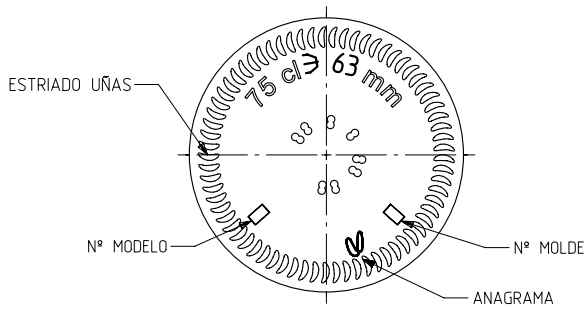

BD ELEGANCIA NATURA 75 CL

Características del producto:

Código	1173/249
Capacidad	750 ml
Boca	CORCHO CETIE PT
Colores	<input type="radio"/> <input checked="" type="radio"/> <input checked="" type="radio"/>
Peso	450 gr
Altura total	325.00 mm
Diámetro	72.50 mm
Palé	1.428 unidades

VISTA DEL FONDO

				Peso aprox / Weight approx	450 gr	 <p>Product Design Office www.vidrala.com</p>
				Capacidad N. llenado / Fillpoint Capacity	750 cc ± 10 a 63,0 mm	
				Capacidad a verter / Brimfull Capacity	767,0 cc ± aprox	
				Cámara expansión / Expansion Chamber	2,3 %	
				Recipiente medida / Meas cap	SI	
				Angulo de volcado / Tilt angle	14,5°	Dibujado / Des : AETXEBARRIA CAD: 7248prt
				Carbonatación / Gas vol	0,0 Vol CO2 máx	Fecha / Date: 15-05-14 Anula / Annuls:
Rev	Modificación / Modification	Fecha/Date	Firma/Sign	Presión int. max. (20°) / Max Pressure (20°):	<input checked="" type="checkbox"/> Bar	Modelo: N° Plano: 7248
				Resistencia. choque térmico / Thermal Shock Max:	42 °C	Retornable / Refillable NO N° Plano: 59,6% Drawing N°: 7248
<p>Este plano es propiedad de Vidrala, no puede ser reproducido ni comunicado sin nuestro permiso. Las cotas no toleradas son aproximadas. Specification agreements are based on toleranced dimensions only. Do not scale drawing, copyright reserved. Not to be copied in whole or part without written permission from Vidrala. All dimensions are in millimeters.</p>						Code: 1173/249 BD ELEGANCIA NATURA 75 CL