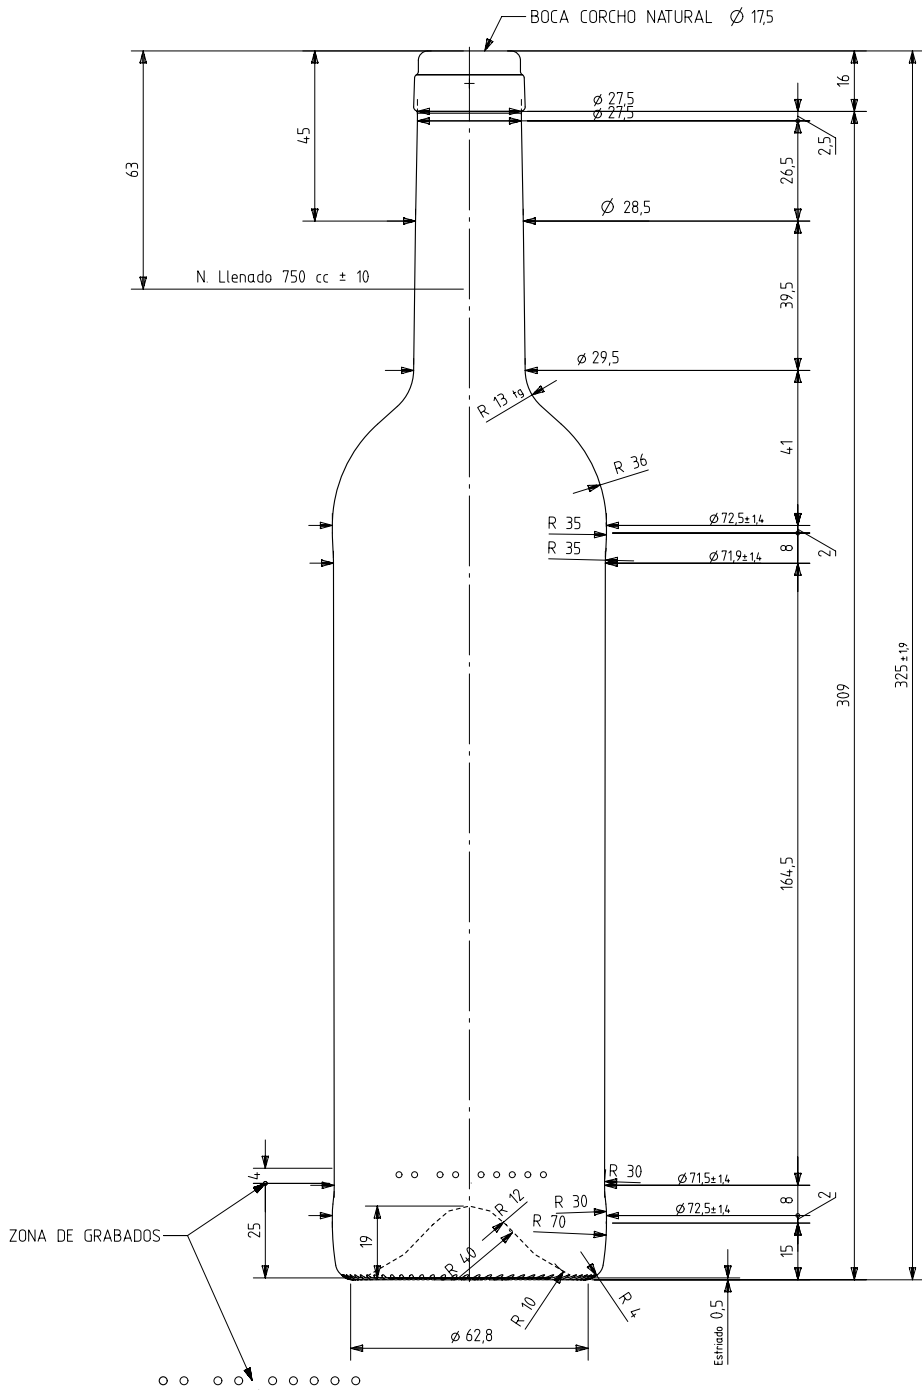

BD ELEGANCIA NATURA 75 CL

Características del producto:

Código	1173/249
Capacidad	750 ml
Boca	CORCHO CETIE PT
Colores	<input type="radio"/> <input checked="" type="radio"/> <input checked="" type="radio"/>
Peso	450 gr
Altura total	325.00 mm
Diámetro	72.50 mm
Palé	1.428 unidades

VISTA DEL FONDO

				Peso aprox / Weight approx	450 gr	 <p>Product Design Office www.vidrala.com</p>
				Capacidad N. llenado / Fillpoint Capacity	750 cc ± 10 a 63,0 mm	
				Capacidad a verter / Brimfull Capacity	767,0 cc ± aprox	
				Cámara expansión / Expansion Chamber	2,3 %	
				Recipiente medida / Meas cap	SI	
				Angulo de volcado / Tilt angle	14,5°	Dibujado / Des : AETXEBARRIA CAD: 7248prt
				Carbonatación / Gas vol	0,0 Vol CO2 máx	Fecha / Date: 15-05-14 Anula / Annuls:
Rev	Modificación / Modification	Fecha/Date	Firma/Sign	Presión int. max. (20°) / Max Pressure (20°):	<input checked="" type="checkbox"/> Bar	Modelo: N° Plano: 7248
				Resistencia. choque térmico / Thermal Shock Max:	42 °C	Retornable / Refillable NO N° Plano: 59,6% Drawing N°: 7248
<p>Este plano es propiedad de Vidrala, no puede ser reproducido ni comunicado sin nuestro permiso. Las cotas no toleradas son aproximadas. Specification agreements are based on toleranced dimensions only. Do not scale drawing, copyright reserved. Not to be copied in whole or part without written permission from Vidrala. All dimensions are in millimeters.</p>						Code: 1173/249 BD ELEGANCIA NATURA 75 CL